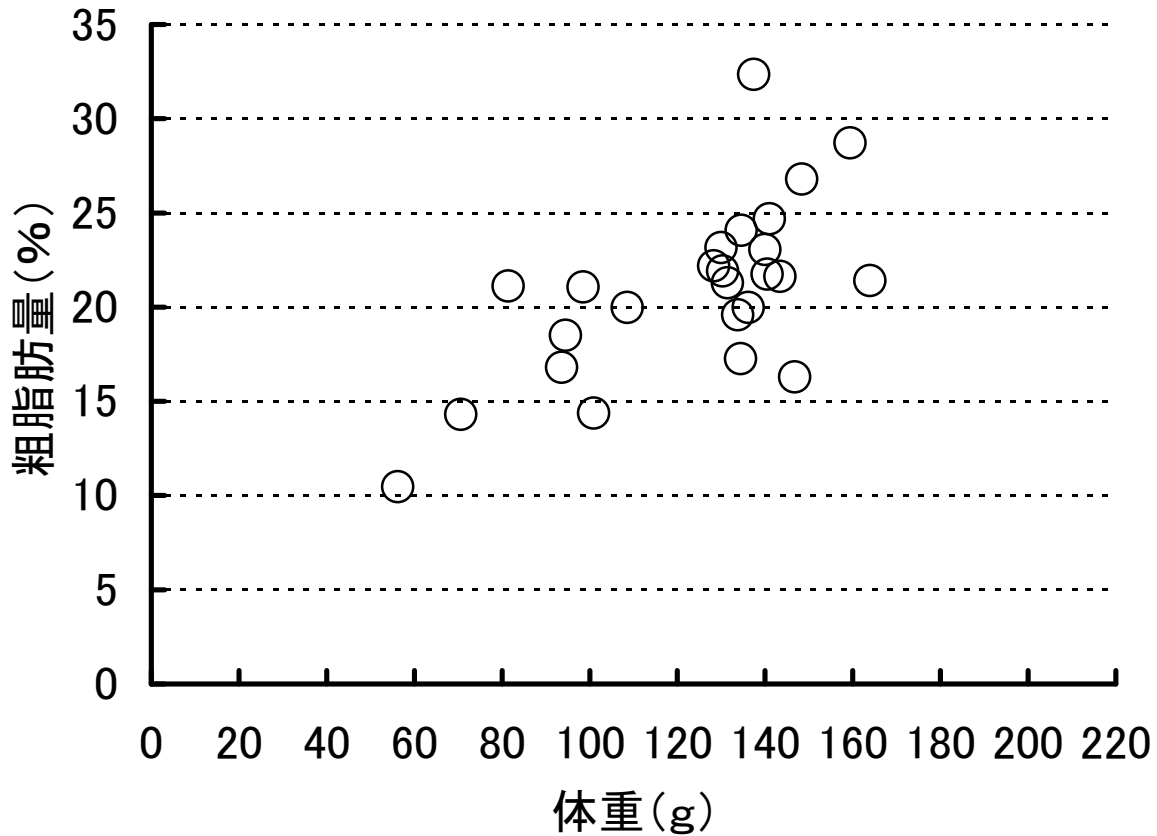

サンマの粗脂肪量

水揚日:平成24年10月16日

船名:38廣運丸

漁場:N41-22,E143-35(襟裳岬南沖)

No.	体長cm	体重g	粗脂肪%	No.	体長cm	体重g	粗脂肪%	No.	体長cm	体重g	粗脂肪%
1	33.4	163.9	21.4	11	30.3	136.2	20.0	21	25.3	70.6	14.3
2	31.7	141.0	24.7	12	31.3	148.4	26.8	22	26.4	81.4	21.1
3	30.9	159.4	28.7	13	29.8	128.3	22.2	23	28.0	98.5	21.1
4	30.5	146.8	16.3	14	30.7	137.4	32.3	24	28.0	93.6	16.8
5	29.7	133.8	19.6	15	31.0	134.4	17.3	25	24.5	56.2	10.5
6	30.8	140.0	23.0	16	31.8	143.4	21.6				
7	31.0	134.6	24.1	17	29.3	108.6	20.0				
8	31.8	140.5	21.7	18	28.4	100.9	14.4				
9	30.0	131.4	21.3	19	27.8	94.5	18.5				
10	29.8	130.3	21.9	20	30.2	130.0	23.2				