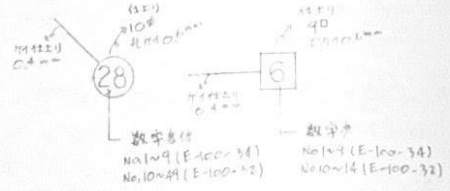

● 栽培漁業映像展示スペースプレート
プレート 703

一覧表 (1/1) 1/15

全国の栽培漁業センター一覧表

16	35	17	35	18	35	19	35	20	35	21	35	22	35	23	35	24	35	25	35	26	35	27	35	28	35	29	35	30	35	31	35	32	35	33	35	34	35	35	35	36	35	37	35	38	35	39	35	40	35	41	35	42	35	43	35	44	35	45	35	46	35	47	35	48	35
----	----	----	----	----	----	----	----	----	----	----	----	----	----	----	----	----	----	----	----	----	----	----	----	----	----	----	----	----	----	----	----	----	----	----	----	----	----	----	----	----	----	----	----	----	----	----	----	----	----	----	----	----	----	----	----	----	----	----	----	----	----	----	----	----	----

16	30	339	30	145
		409		159
		441		

■ 東京湾の魚介類の分布 (内照式)
- カラーフィルム マテリアル

東京湾の魚介類の分布 東京湾の魚介類の検索 東京湾の地形と流れ

コピー カラーフィルム

■ 東京湾の魚介類の検索

コピー-1 画面では、いろいろな魚介類がみられます。

コピー-2 の白い部分をクリックすると印刷が動きます。
○をクリックすると画面がスクリーンショット。
◇をクリックすると印刷がスタート。
□をクリックすると画面が拡大表示されます。