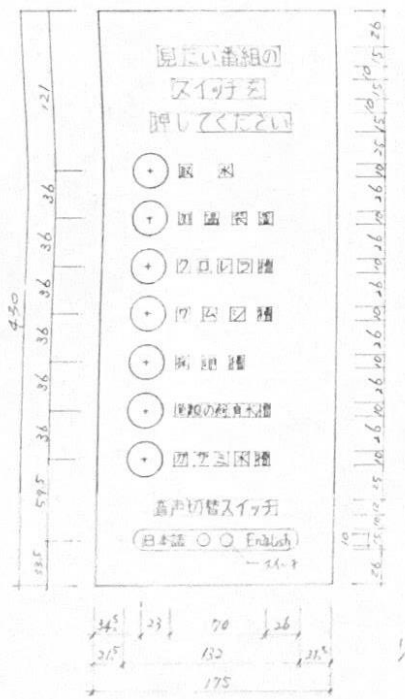

● 栽培漁業映像展示スペースプレート
プレート 703

一覧表 (1/1) 1/15

全国の栽培漁業センター一覧表

16	35	17	35	18	35	19	35	20	35	21	35	22	35	23	35	24	35	25	35	26	35	27	35	28	35	29	35	30	35	31	35	32	35	33	35	34	35	35	35	36	35	37	35	38	35	39	35	40	35	41	35	42	35	43	35	44	35	45	35	46	35	47	35	48	35
----	----	----	----	----	----	----	----	----	----	----	----	----	----	----	----	----	----	----	----	----	----	----	----	----	----	----	----	----	----	----	----	----	----	----	----	----	----	----	----	----	----	----	----	----	----	----	----	----	----	----	----	----	----	----	----	----	----	----	----	----	----	----	----	----	----

16	30	339	30	145
		409		159
		441		

■ 東京湾の魚介類の分布 (内照式)
- カラーフィルム マテリアル

東京湾の魚介類の分布 東京湾の魚介類の検索 東京湾の地形と流れ

コピー カラーフィルム

■ 東京湾の魚介類の検索

コピー-1 画面では、いろいろな魚介類がみられます。

コピー-2 の白い部分をクリックすると印刷が動きます。
○をクリックすると画面がスクリーンショット。
◇をクリックすると印刷がスタート。
□をクリックすると画面が拡大表示されます。