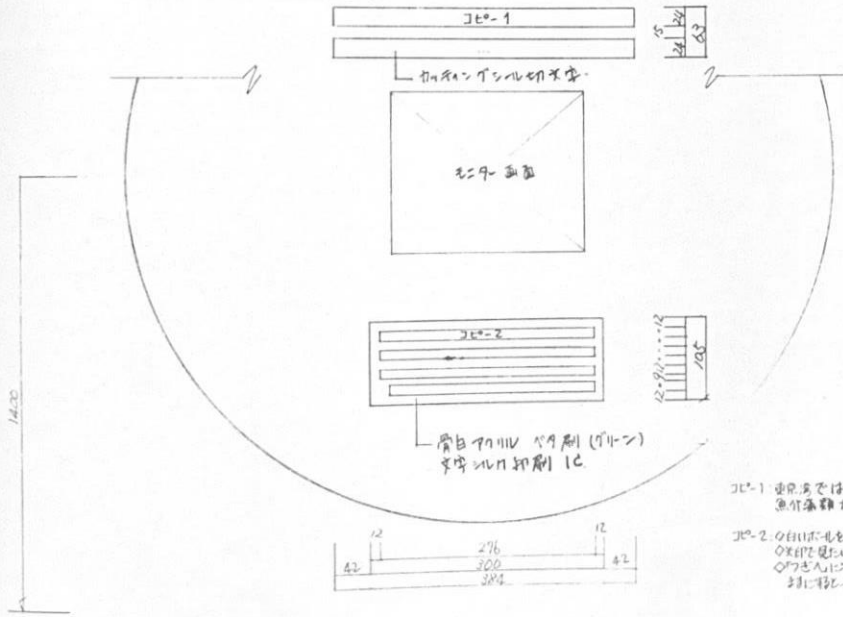

● 栽培漁業映像展示スペースプレート
プレート 703

一覧表 (1/1) 1/15

全国の栽培漁業センター一覧表

16	35	17	35	18	35	19	35	20	35	21	35	22	35	23	35	24	35	25	35	26	35	27	35	28	35	29	35	30	35	31	35	32	35	33	35	34	35	35	35	36	35	37	35	38	35	39	35	40	35	41	35	42	35	43	35	44	35	45	35	46	35	47	35	48	35
----	----	----	----	----	----	----	----	----	----	----	----	----	----	----	----	----	----	----	----	----	----	----	----	----	----	----	----	----	----	----	----	----	----	----	----	----	----	----	----	----	----	----	----	----	----	----	----	----	----	----	----	----	----	----	----	----	----	----	----	----	----	----	----	----	----

16	30	339	30	145
		409		159
		441		

■ 東京湾の魚介類の分布 (内照式)
- カラーフィルム マテリアル

東京湾の魚介類の分布 東京湾の魚介類の検索 東京湾の地形と流れ

コピー カラーフィルム

■ 東京湾の魚介類の検索

コピー-1 画面では、いろいろな魚介類がみられます。

コピー-2 の白い部分をクリックすると印刷が動きます。
○をクリックすると画面がスクリーンショット。
◇をクリックすると印刷がスタート。
□をクリックすると画面が拡大表示されます。