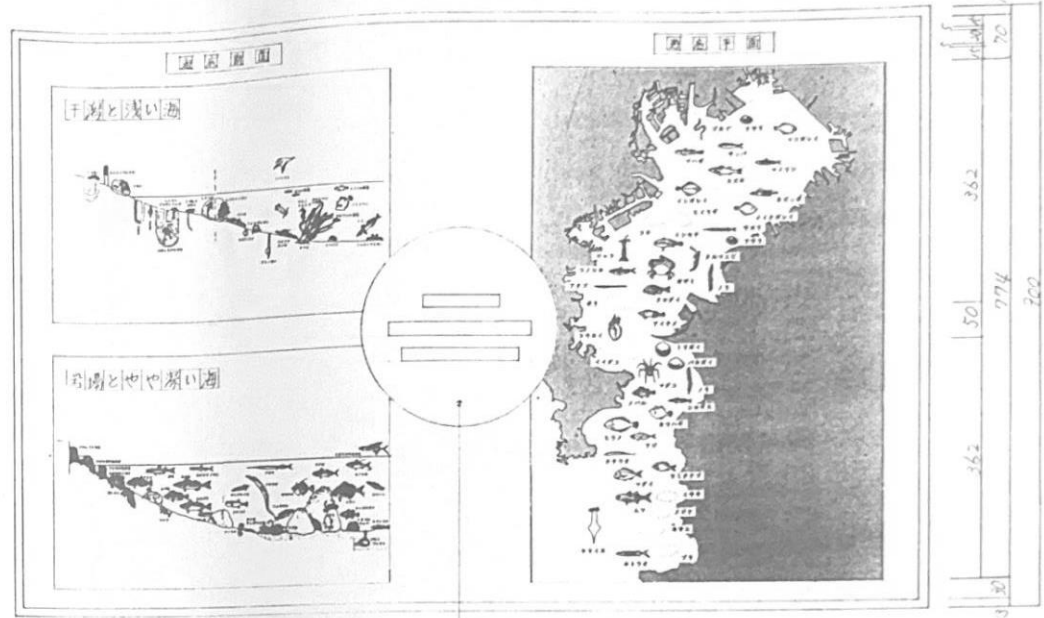

● 栽培漁業映像展示スペースプレート
プレート 703

一覧表 (1/1) 1/15

全国の栽培漁業センター一覧表

16	35	17	35	18	35	19	35	20	35	21	35	22	35	23	35	24	35	25	35	26	35	27	35	28	35	29	35	30	35	31	35	32	35	33	35	34	35	35	35	36	35	37	35	38	35	39	35	40	35	41	35	42	35	43	35	44	35	45	35	46	35	47	35	48	35
----	----	----	----	----	----	----	----	----	----	----	----	----	----	----	----	----	----	----	----	----	----	----	----	----	----	----	----	----	----	----	----	----	----	----	----	----	----	----	----	----	----	----	----	----	----	----	----	----	----	----	----	----	----	----	----	----	----	----	----	----	----	----	----	----	----

16	30	339	30	145
		409		159
		441		

■ 東京湾の魚介類の分布 (内照式)
- カラーフィルム マテリアル

東京湾の魚介類の分布 東京湾の魚介類の検索 東京湾の地形と流れ

コピー カラーフィルム

■ 東京湾の魚介類の検索

コピー-1 画面では、いろいろな魚介類がみられます。

コピー-2 の白い部分をクリックすると印刷が動きます。
○をクリックすると画面がスクリーンショット。
◇をクリックすると印刷がスタート。
□をクリックすると画面が拡大表示されます。

コピー-1: 東京湾の、ヒルギなどに
どんな魚介類が
いるのかな?