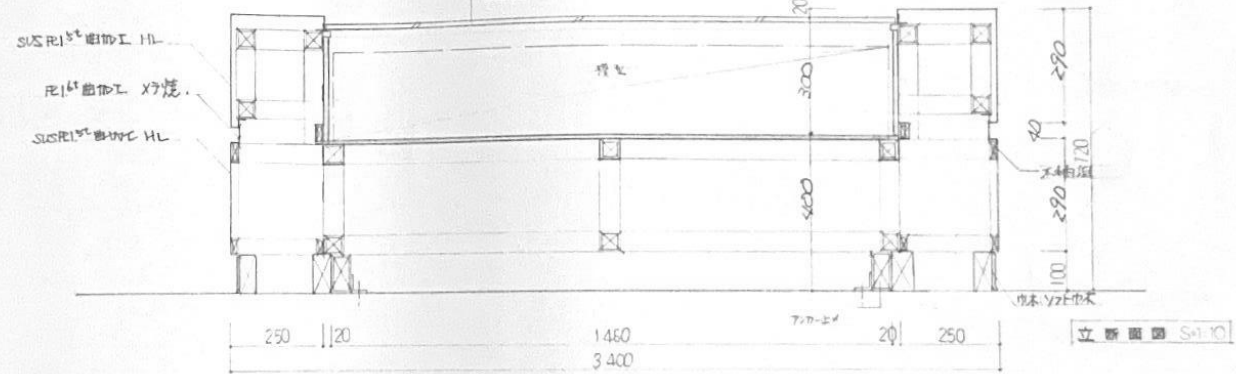

千葉県東京湾栽培漁業センター展示室

施工図(4) 魚介類の成長

SUBMITTED BY DESIGN BY SCALE 1/10・1/3

株式会社 学習研究社環境メディア部
東京都大田区仲池上1-17-15 TEL 726-8761(代)

DATE 91. 3.

SHEET NO

24

NO	名称
1	表面パネル
2	目間隙調整ノブ
3	レンズ枠
4	接眼部
5	本体側板
6	散光筒
7	蛍光灯 10W
8	フィルムマウント保持金具
9	ミゾーリン保持ドラム
10	ベアリング軸受
11	ドラム外周受
12	駒送り ステア
13	テンションアーム
14	プーリー
15	駒送り ギャドモーター
16	端子板
17	シャーシ板
18	底板
19	駒止め ストッパー ベアリング
20	アーム
21	30φ ベアリング
22	駒止め ストッパー スプリング
23	スプリング掛け
24	ステンレス支柱
25	駒送りスプリング

千葉県東京湾緑地センター展示室

SUBMITTED BY DESIGN BY SCALE 1:3 DATE '91.3 SHEET NO

装置図(4) 兼介類の成長

平面図 S-1.20

側断面図 S-1.10

立面断面図 S-1.10

立面図 S-1.20

側面図 S-1.20

平面図 S-1.20

千葉県東京湾栽培漁業センター展示室

SUBMITTED BY DESIGN BY SCALE 1/20

DATE 91. 3.

SHEET NO

27

施工図 (5) 施設の見学

株式会社 学習研究社環境メディア部
東京都大田区仲也上1-17-15 TEL 726-8761(代)