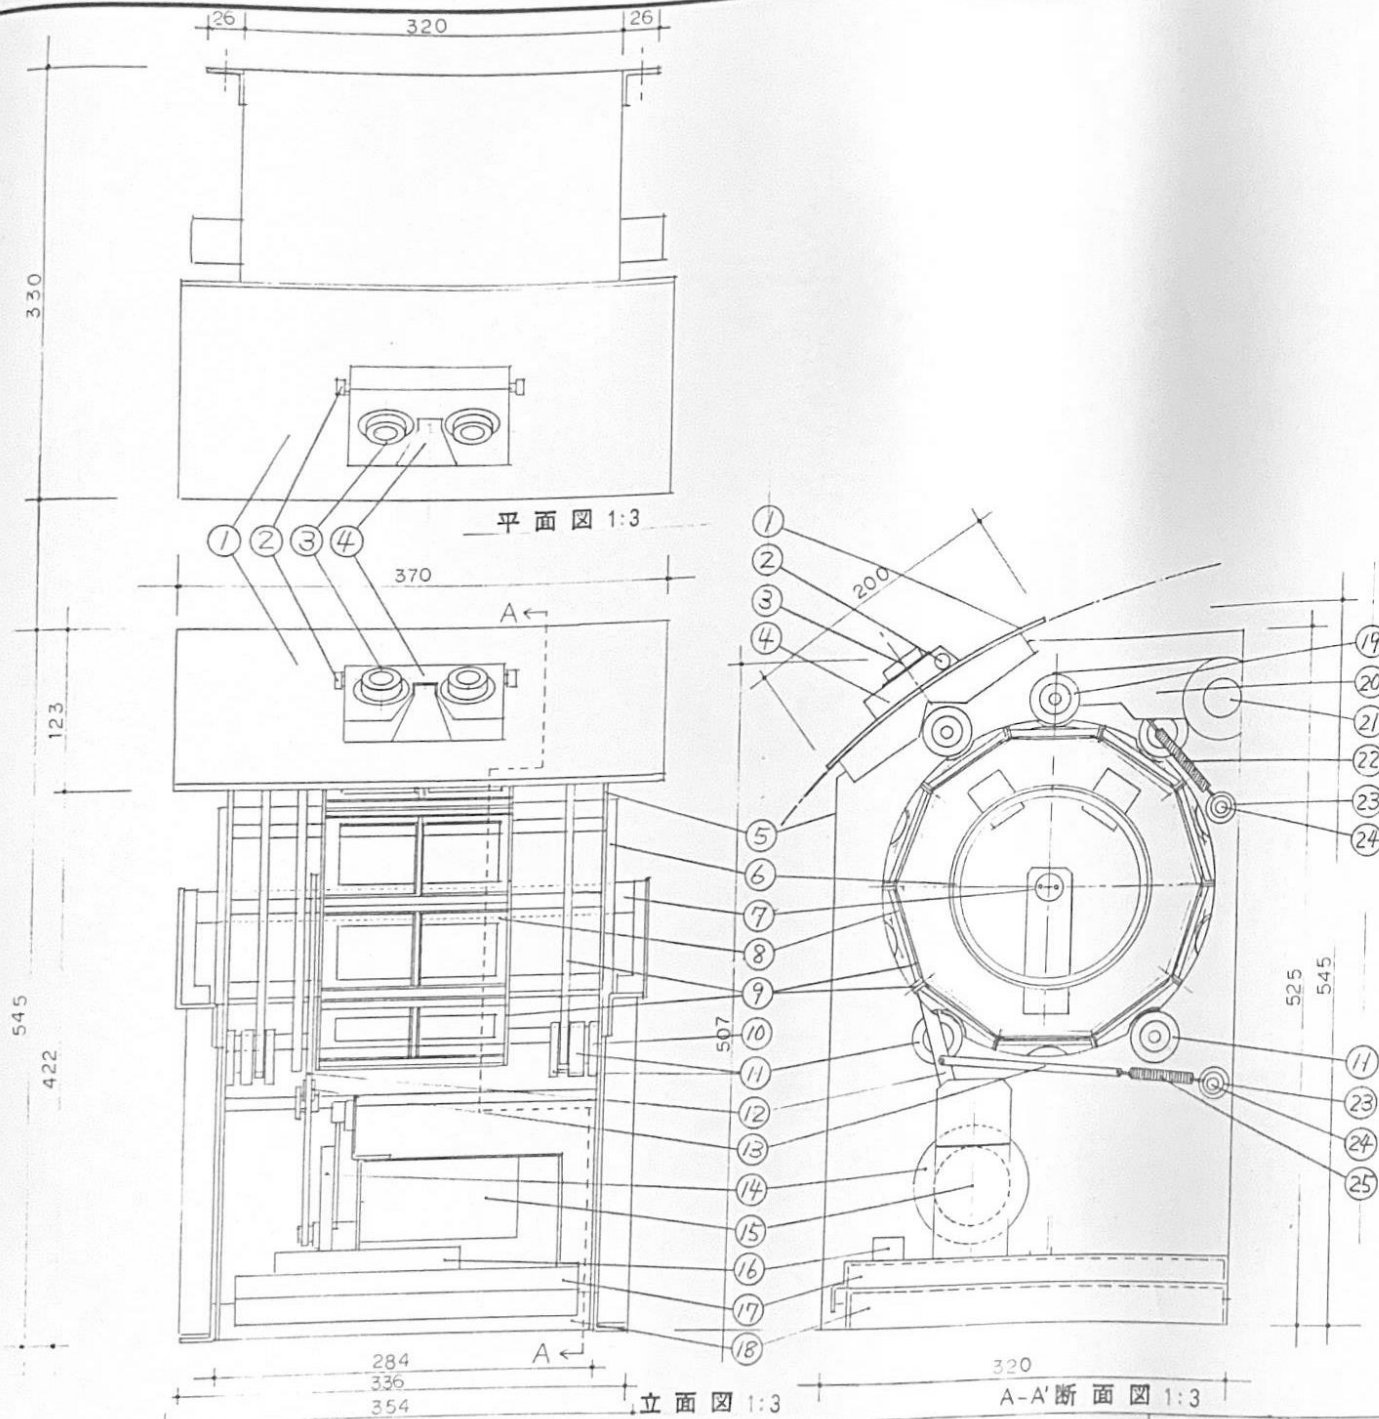

千葉県東京湾栽培漁業センター展示室

施工図(4) 魚介類の成長

SUBMITTED BY DESIGN BY SCALE 1/10・1/3

株式会社 学習研究社環境メディア部
東京都大田区仲池上1-17-15 TEL 726-8761(代)

DATE 91. 3.

SHEET NO

24

NO	名称
1	表面パネル
2	目間隙調整ノブ
3	レンズ枠
4	接眼部
5	本体側板
6	散光筒
7	蛍光灯 10W
8	フィルムマウント保持金具
9	ミゾーリン保持ドラム
10	ベアリング軸受
11	ドラム外周受
12	駒送り ステア
13	テンションアーム
14	プーリー
15	駒送り ギャドモーター
16	端子板
17	シャーシ板
18	底板
19	駒止め ストッパー ベアリング
20	アーム
21	30φ ベアリング
22	駒止め ストッパー スプリング
23	スプリング掛け
24	ステンレス支柱
25	駒送りスプリング

千葉県東京湾緑地センター展示室

SUBMITTED BY DESIGN BY SCALE 1:3 DATE '91.3 SHEET NO

装置図(4) 兼介類の成長

平面図 S-1.20

側断面図 S-1.10

立面断面図 S-1.10

立面図 S-1.20

側面図 S-1.20