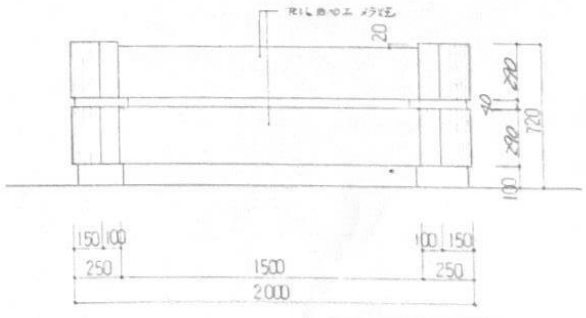

千葉県東京湾緑地センター展示室

SUBMITTED BY DESIGN BY SCALE 1:3 DATE '91.3 SHEET NO

装置図(4) 兼介類の成長

平面図 S-1.20

側断面図 S-1.10

立面断面図 S-1.10

立面図 S-1.20

側面図 S-1.20