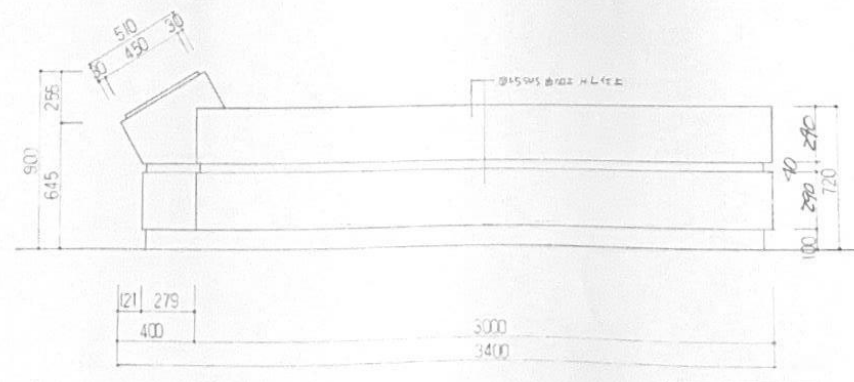

千葉県東京湾栽培漁業センター展示室

施工図(4) 魚介類の成長

SUBMITTED BY DESIGN BY SCALE 1/10・1/3

株式会社 学習研究社環境メディア部
東京都大田区仲池上1-17-15 TEL 726-8761(代)

DATE 91. 3.

SHEET NO

24

NO	名称
1	表面パネル
2	目間隙調整ノブ
3	レンズ枠
4	接眼部
5	本体側板
6	散光筒
7	蛍光灯 10W
8	フィルムマウント保持金具
9	ミゾーリン保持ドラム
10	ベアリング軸受
11	ドラム外周受
12	駒送り ステア
13	テンションアーム
14	プーリー
15	駒送り ギャドモーター
16	端子板
17	シャーシ板
18	底板
19	駒止め ストッパー ベアリング
20	アーム
21	30φ ベアリング
22	駒止め ストッパー スプリング
23	スプリング掛け
24	ステンレス支柱
25	駒送りスプリング

千葉県東京湾緑地センター展示室

SUBMITTED BY DESIGN BY SCALE 1:3 DATE '91.3 SHEET NO

装置図(4) 兼介類の成長

平面図 S-1.20

側断面図 S-1.10

立面断面図 S-1.10

立面図 S-1.20

側面図 S-1.20