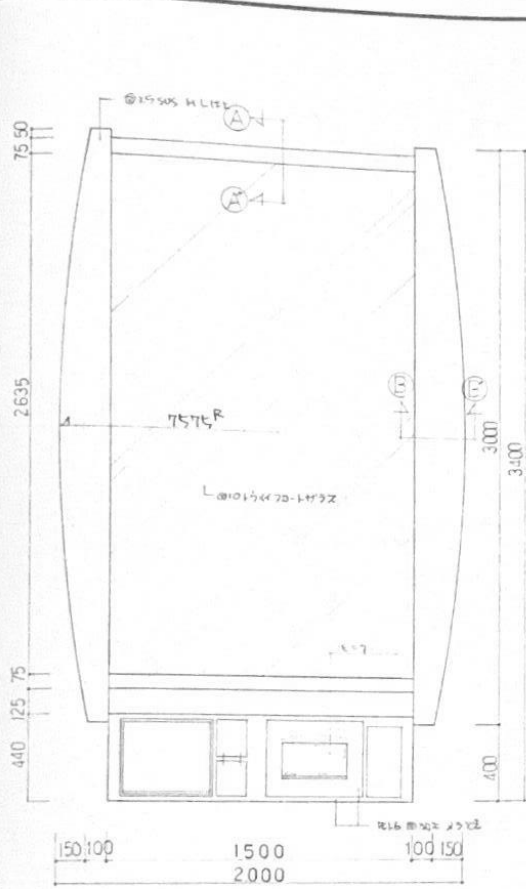

千葉県東京湾栽培漁業センター展示室

施工図(4) 魚介類の成長

SUBMITTED BY DESIGN BY SCALE 1/10・1/3

株式会社 学習研究社環境メディア部
東京都大田区仲池上1-17-15 TEL 726-8761(代)

DATE 91. 3.

SHEET NO

24

NO	名称
1	表面パネル
2	目間隙調整ノブ
3	レンズ枠
4	接眼部
5	本体側板
6	散光筒
7	蛍光灯 10W
8	フィルムマウント保持金具
9	ミゾーリン保持ドラム
10	ベアリング軸受
11	ドラム外周受
12	駒送り ステア
13	テンションアーム
14	プーリー
15	駒送り ギャドモーター
16	端子板
17	シャーシ板
18	底板
19	駒止め ストッパー ベアリング
20	アーム
21	30φ ベアリング
22	駒止め ストッパー スプリング
23	スプリング掛け
24	ステンレス支柱
25	駒送りスプリング

千葉県東京湾緑地センター展示室

SUBMITTED BY DESIGN BY SCALE 1:3 DATE '91.3 SHEET NO

装置図(4) 兼介類の成長

平面図 S-1.20

側断面図 S-1.10

立面断面図 S-1.10

立面図 S-1.20

側面図 S-1.20