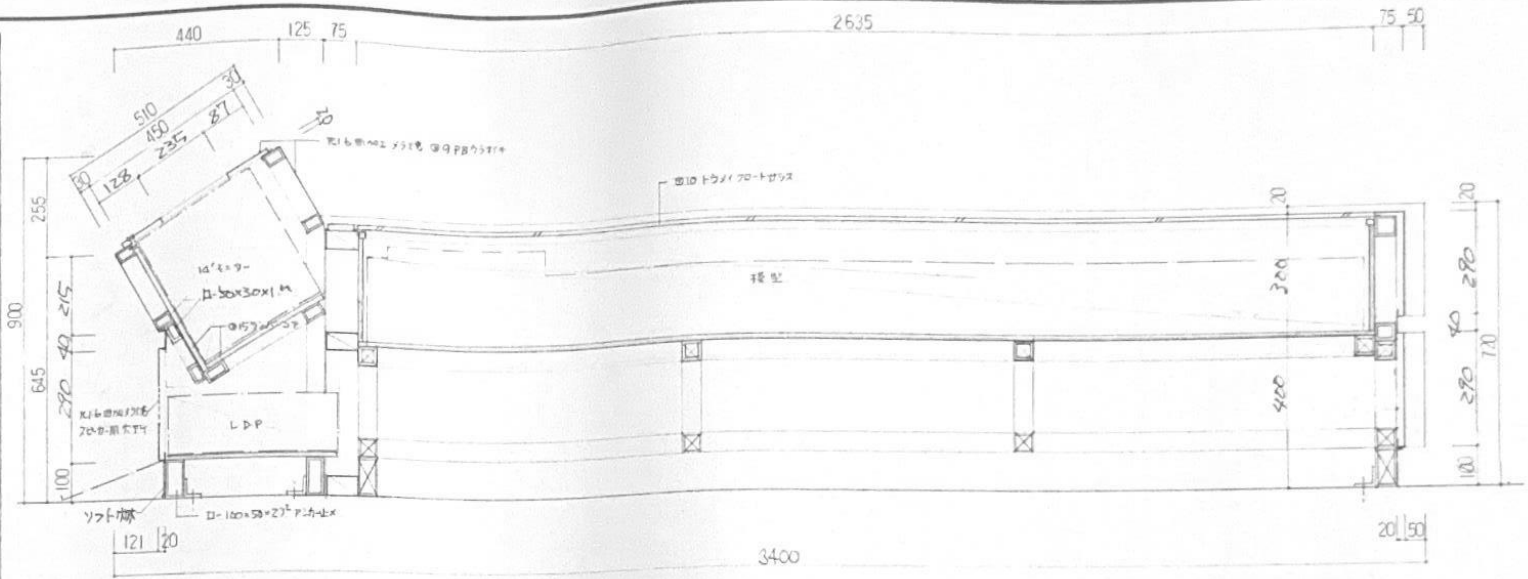

千葉県東京湾栽培漁業センター展示室

施工図(4) 魚介類の成長

SUBMITTED BY DESIGN BY SCALE 1/10・1/3

株式会社 学習研究社環境メディア部
東京都大田区仲池上1-17-15 TEL 726-8761(代)

DATE 91. 3.

SHEET NO

24

NO	名称
1	表面パネル
2	目間隙調整ノブ
3	レンズ枠
4	接眼部
5	本体側板
6	散光筒
7	蛍光灯 10W
8	フィルムマウント保持金具
9	ミゾーリン保持ドラム
10	ベアリング軸受
11	ドラム外周受
12	駒送り ステア
13	テンションアーム
14	プーリー
15	駒送り ギャドモーター
16	端子板
17	シャーシ板
18	底板
19	駒止め ストッパー ベアリング
20	アーム
21	30φ ベアリング
22	駒止め ストッパー スプリング
23	スプリング掛け
24	ステンレス支柱
25	駒送りスプリング

千葉県東京湾緑地センター展示室

SUBMITTED BY DESIGN BY SCALE 1:3 DATE '91.3 SHEET NO

装置図(4) 兼介類の成長

平面図 S-1.20

側断面図 S-1.10

立面断面図 S-1.10

立面図 S-1.20

側面図 S-1.20