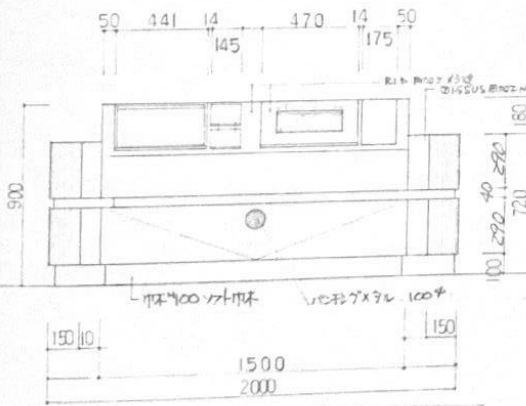

千葉県東京湾緑地センター展示室

SUBMITTED BY DESIGN BY SCALE 1:3 DATE '91.3 SHEET NO

装置図(4) 兼介類の成長

平面図 S-1.20

側断面図 S-1.10

立面断面図 S-1.10

立面図 S-1.20

側面図 S-1.20