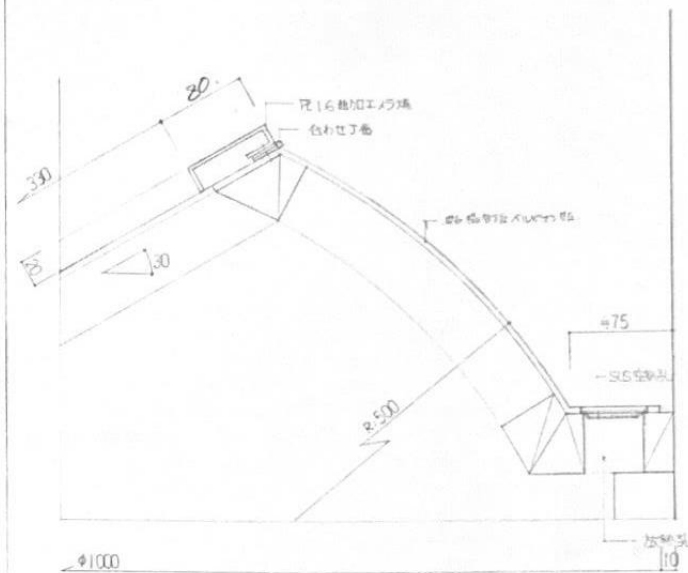

1398
50
1323
1423
1398
1323
1423
1398
50
1323
1423
1398
50
1323
1423

立面図 S-1D