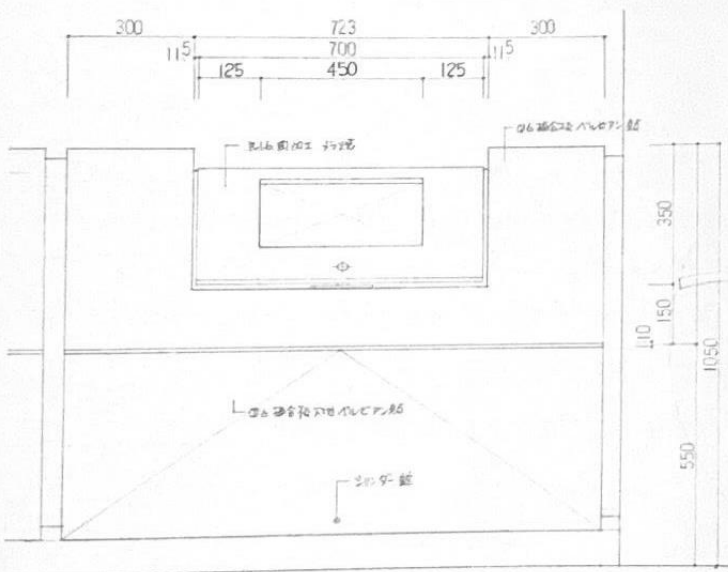

1398
50
1323
1423
1398
1323
1423
1398
50
1323
1423
1398
50
1323
1423

立面図 S-1D