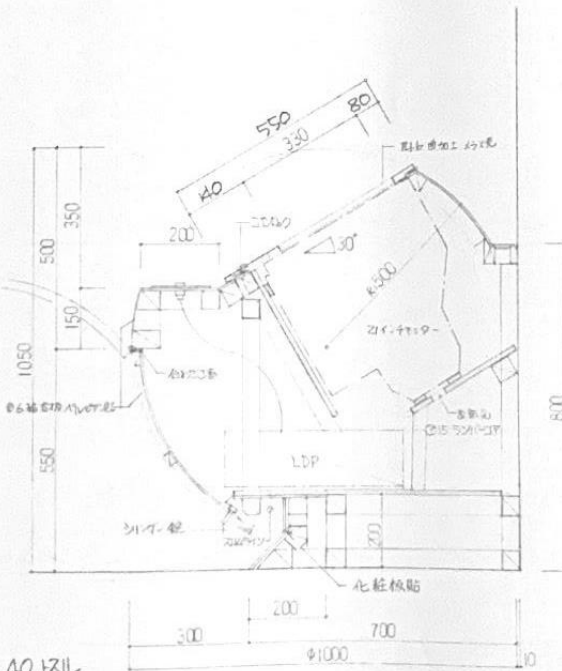

1398
50
1323
1423
1398
1323
1423
1398
50
1323
1423
1398
50
1323
1423

立面図 S-1D

立断面図 S-1E