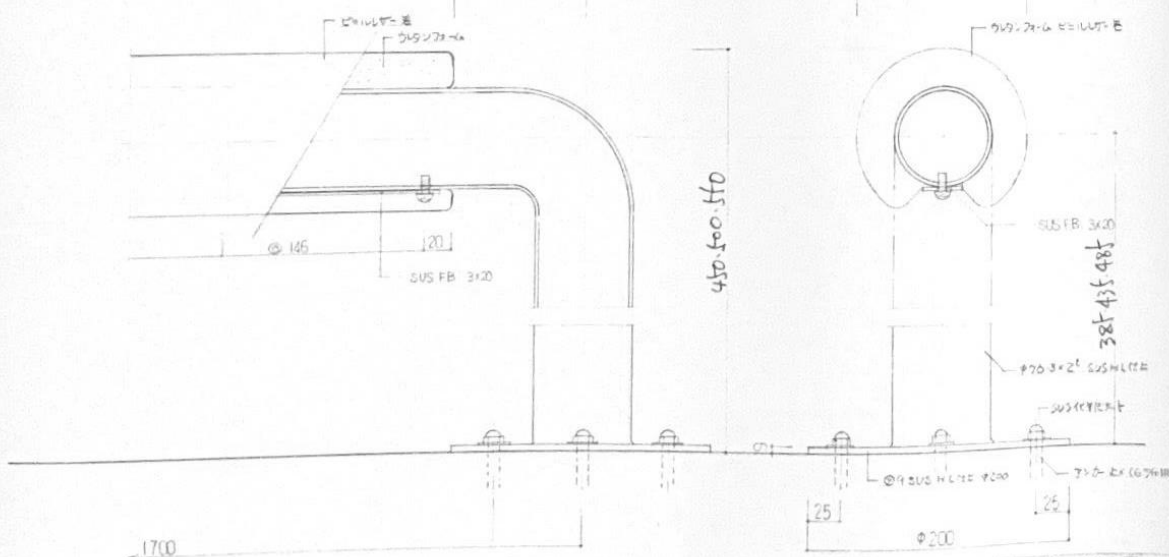

大口径	1750W x 2080H	開口 = 1440W x 3枚
小口径	1490W x 2080H	開口 = 940W x 3枚

千葉県東京湾栽培漁業センター展示室
施工図 (2) 種苗生産される魚種

平面図 S-1-10

立面図 S-1-10

A断面図 S-1-10

断面詳細図 S-1-3

千葉県東京湾栽培漁業センター展示室
 施工図 (3) 豊かな海づくりをめざして

SUBMITTED BY (Logo) DESIGN BY (Logo) SCALE 1/10, 1/3 DATE 91. 3. SHEET NO. 20
 株式会社 学習研究社環境メディア部
 東京都大田区仲池上1-17-15 TEL.726-8761(代)

1700

平面図 S=1/10

100 1500 100

φ130
φ120

立面図 S=1/10

断面図 S=1/10

1500 100

立断面図 S=1/3

千葉県東京湾栽培産業センター展示室

施工図 (3) 豊かな海づくりをめざして

SUBMITTED BY

DESIGN BY

SCALE 1/10-1/3

DATE 91. 3.

SHEET NO.

21