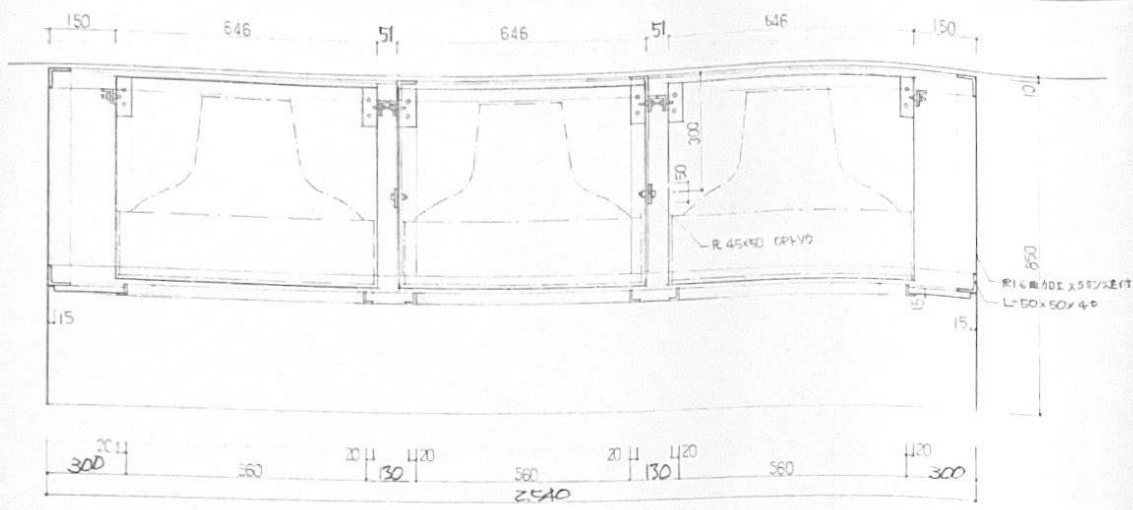

大口径	1750W x 2080H	開口 = 1440W x 3枚
小口径	1490W x 2080H	開口 = 940W x 3枚

千葉県東京湾栽培漁業センター展示室
施工図 (2) 種苗生産される魚種

平面図 S-1-10

立面図 S-1-10

A断面図 S-1-10

断面詳細図 S-1-3

千葉県東京湾栽培漁業センター展示室
 施工図 (3) 豊かな海づくりをめざして

SUBMITTED BY (Logo) DESIGN BY (Logo) SCALE 1/10, 1/3 DATE 91. 3. SHEET NO. 20
 株式会社 学習研究社環境メディア部
 東京都大田区仲池上1-17-15 TEL.726-8761(代)

1700

平面図 S=1/10

100 1500 100

φ130
φ120

立面図 S=1/10

断面図 S=1/10

1500 100

立断面図 S=1/3