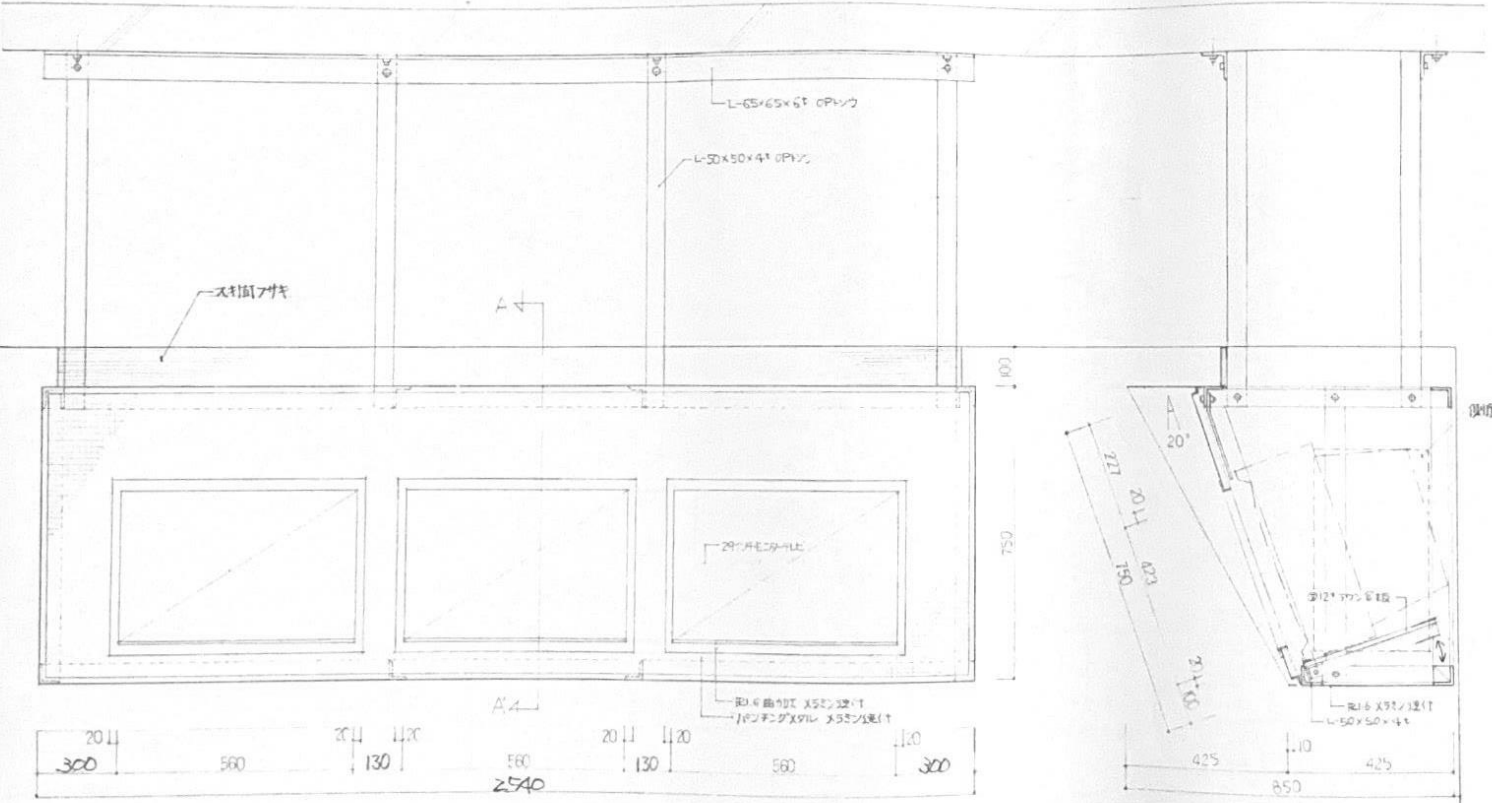

大口径	1750W x 2080H	開口 = 1440W x 3枚
小口径	1490W x 2080H	開口 = 940W x 3枚

千葉県東京湾栽培漁業センター展示室
施工図 (2) 種苗生産される魚種

平面図 S-1-10

立面図 S-1-10

A断面図 S-1-10

断面詳細図 S-1-3

千葉県東京湾栽培漁業センター展示室
 施工図 (3) 豊かな海づくりをめざして

SUBMITTED BY (Logo) DESIGN BY (Logo) SCALE 1/10, 1/3 DATE 91. 3. SHEET NO. 20
 株式会社 学習研究社環境メディア部
 東京都大田区仲池上1-17-15 TEL.726-8761(代)

1700

平面図 S=1/10

100 1500 100

φ130
φ120

立面図 S=1/10

断面図 S=1/10

1500 100

立断面図 S=1/3