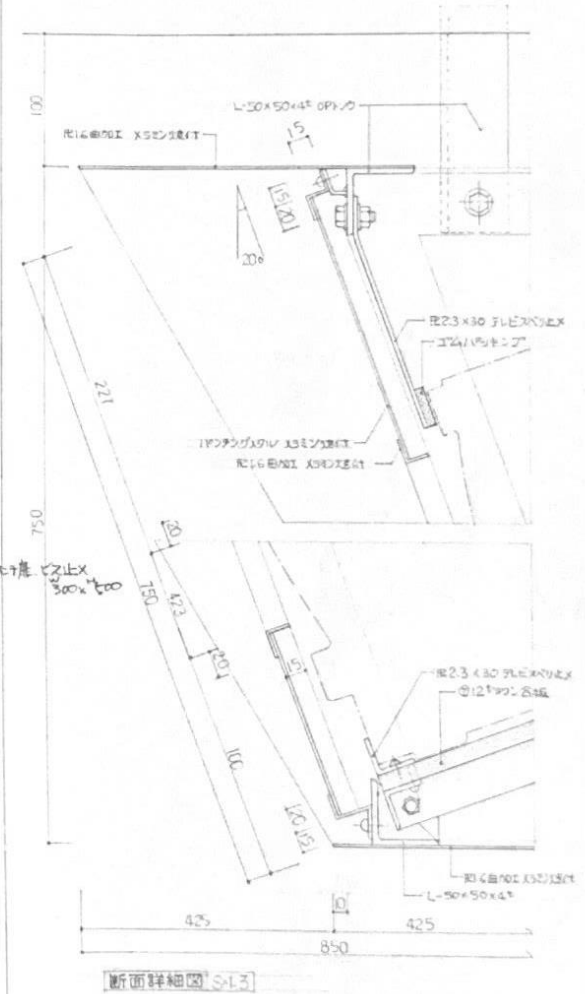

大口径	1750W x 2080H	開口 = 1440W x 3枚
小口径	1490W x 2080H	開口 = 940W x 3枚

千葉県東京湾栽培漁業センター展示室
施工図 (2) 種苗生産される魚種

平面図 S-1-10

立面図 S-1-10

A断面図 S-1-10

断面詳細図 S-1-3

千葉県東京湾栽培漁業センター展示室
 施工図 (3) 豊かな海づくりをめざして

SUBMITTED BY (Logo) DESIGN BY (Logo) SCALE 1/10, 1/3 DATE 91. 3. SHEET NO. 20
 株式会社 学習研究社環境メディア部
 東京都大田区仲池上1-17-15 TEL.726-8761(代)

1700

平面図 S=1/10

100 1500 100

φ130
φ120

立面図 S=1/10

断面図 S=1/10

1500 100

立断面図 S=1/3

千葉県東京湾栽培産業センター展示室

施工図 (3) 豊かな海づくりをめざして

SUBMITTED BY

DESIGN BY

SCALE 1/10-1/3

DATE 91. 3.

SHEET NO.

21