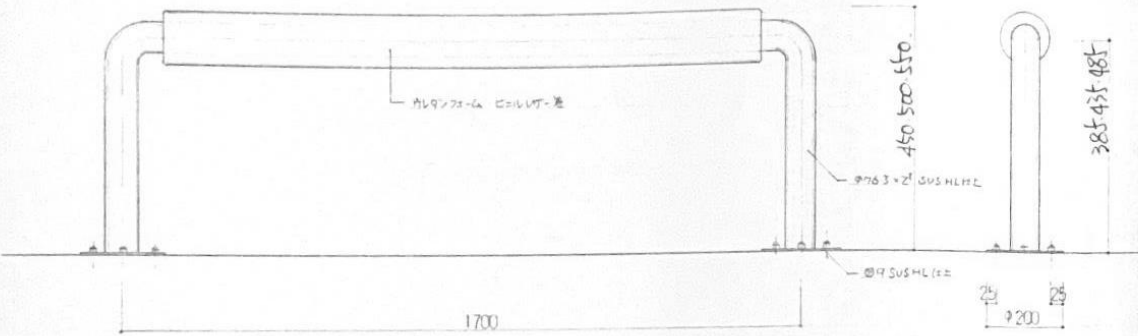

大口径	1750W x 2080H	開口 = 1440W x 3枚
小口径	1490W x 2080H	開口 = 940W x 3枚

千葉県東京湾栽培漁業センター展示室
施工図 (2) 種苗生産される魚種

平面図 S-1-10

立面図 S-1-10

A断面図 S-1-10

断面詳細図 S-1-3

千葉県東京湾栽培漁業センター展示室
 施工図 (3) 豊かな海づくりをめざして

SUBMITTED BY (Logo) DESIGN BY (Logo) SCALE 1/10, 1/3 DATE 91. 3. SHEET NO. 20
 株式会社 学習研究社環境メディア部
 東京都大田区仲池上1-17-15 TEL.726-8761(代)

1700

平面図 S=1/10

100 1500 100

φ130
φ120

立面図 S=1/10

断面図 S=1/10

1500 100

立断面図 S=1/3