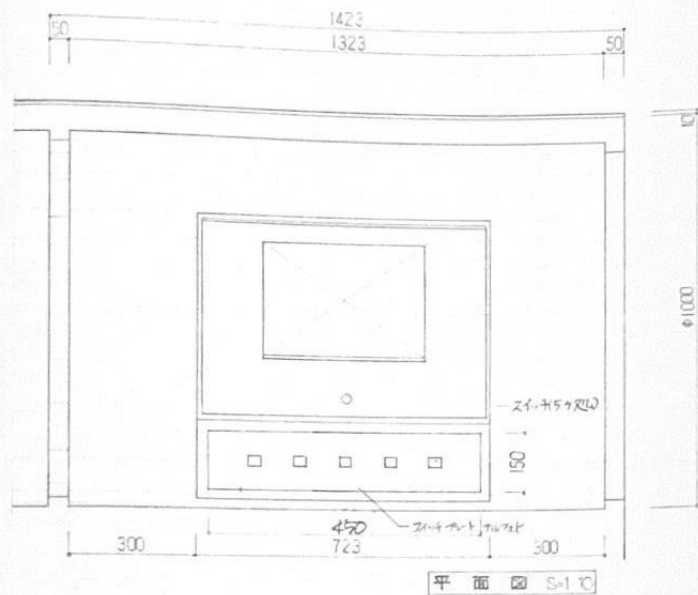

1398
50
1323
1423
1398
1323
1423
1398
50
1323
1423
1398
50
1323
1423

立面図 S-1D