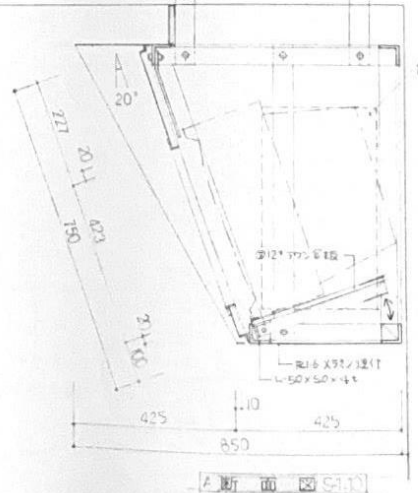

大口径	1750W x 2080H	開口 = 1440W x 3枚
小口径	1490W x 2080H	開口 = 940W x 3枚

千葉県東京湾栽培漁業センター展示室
施工図 (2) 種苗生産される魚種

平面図 S-1-10

立面図 S-1-10

A断面図 S-1-10

断面詳細図 S-1-3

千葉県東京湾栽培漁業センター展示室
 施工図 (3) 豊かな海づくりをめざして

SUBMITTED BY (Logo) DESIGN BY (Logo) SCALE 1/10, 1/3 DATE 91. 3. SHEET NO. 20
 株式会社 学習研究社環境メディア部
 東京都大田区仲池上1-17-15 TEL.726-8761(代)

1700

平面図 S=1/10

100 1500 100

φ130
φ120

立面図 S=1/10

断面図 S=1/10

1500 100

立断面図 S=1/3