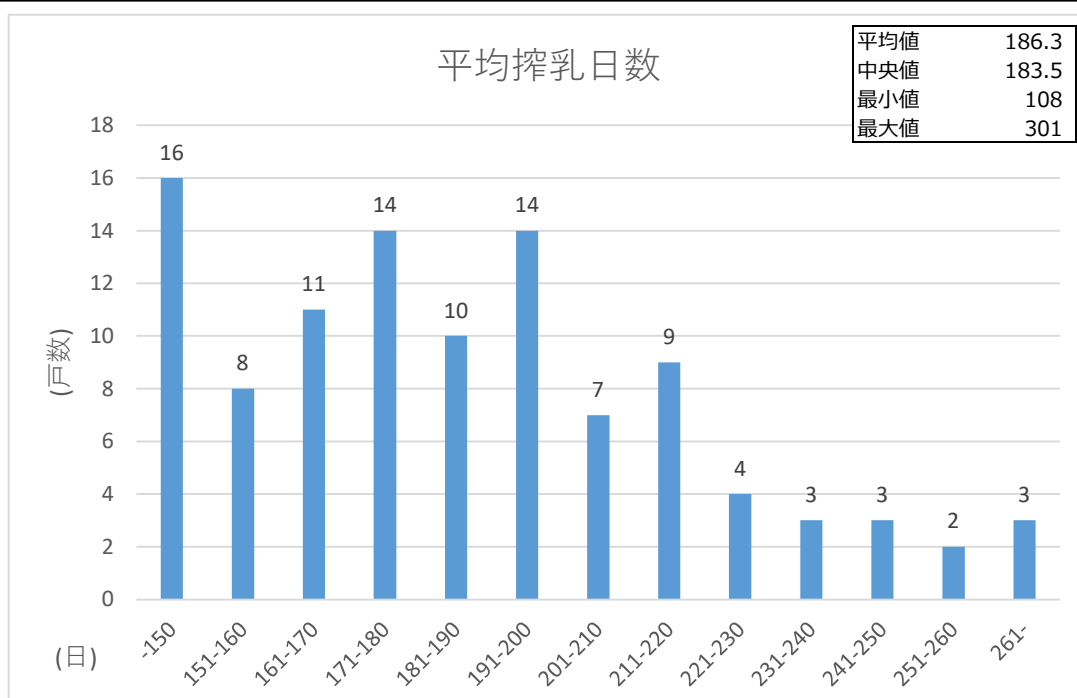

県内牛群検定農家項目別分布戸数 (2023年12月成績)

1

2

9

10