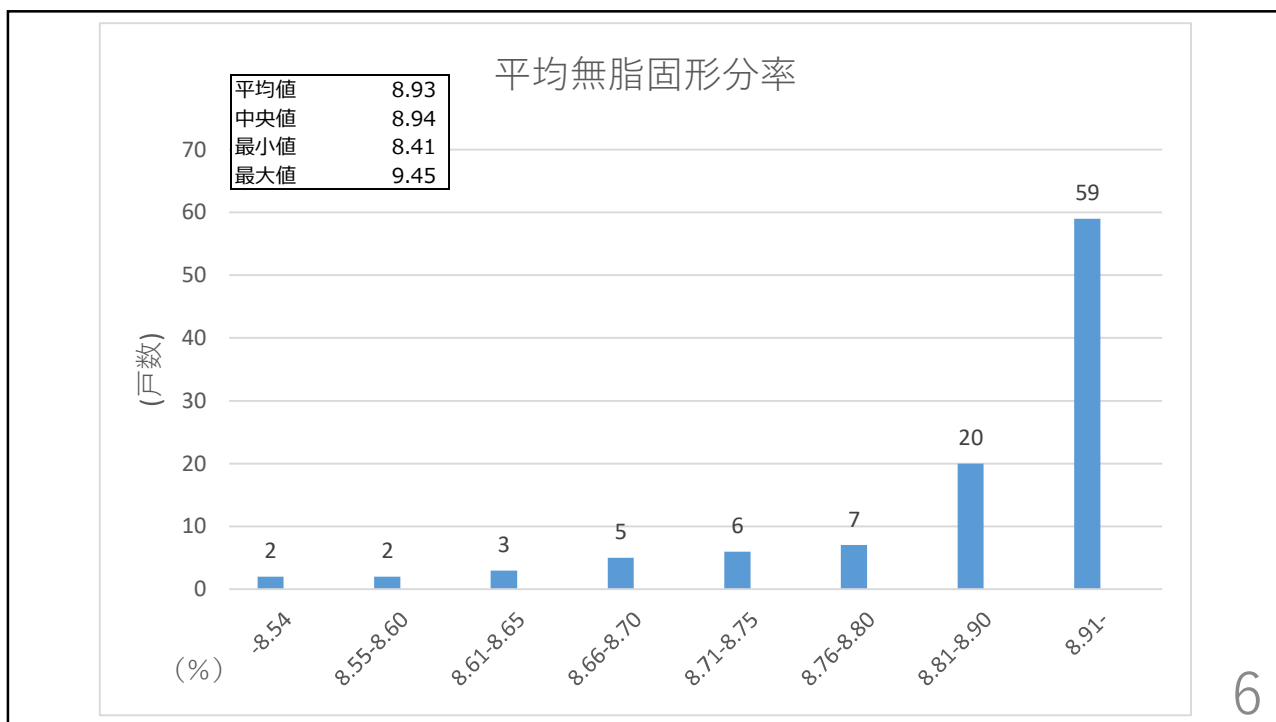

県内牛群検定農家項目別分布戸数 (2023年12月成績)

1

2

9

10