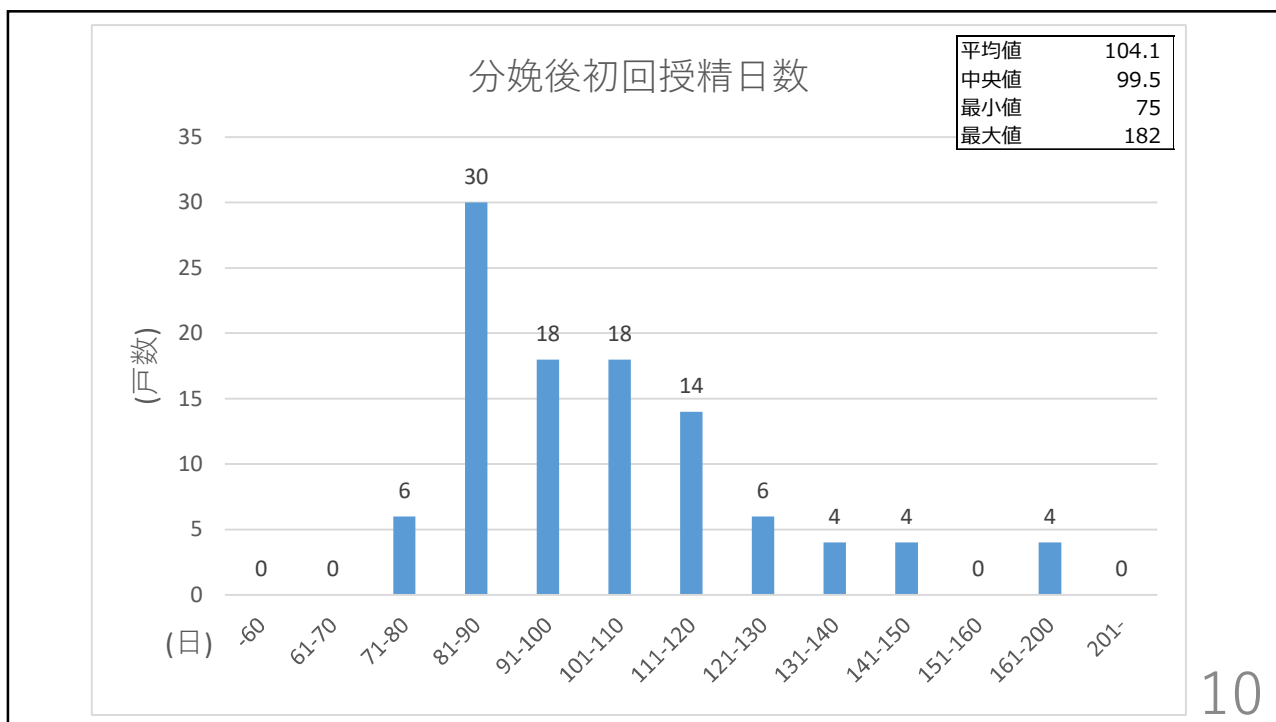

県内牛群検定農家項目別分布戸数 (2023年12月成績)

1

2

9

10