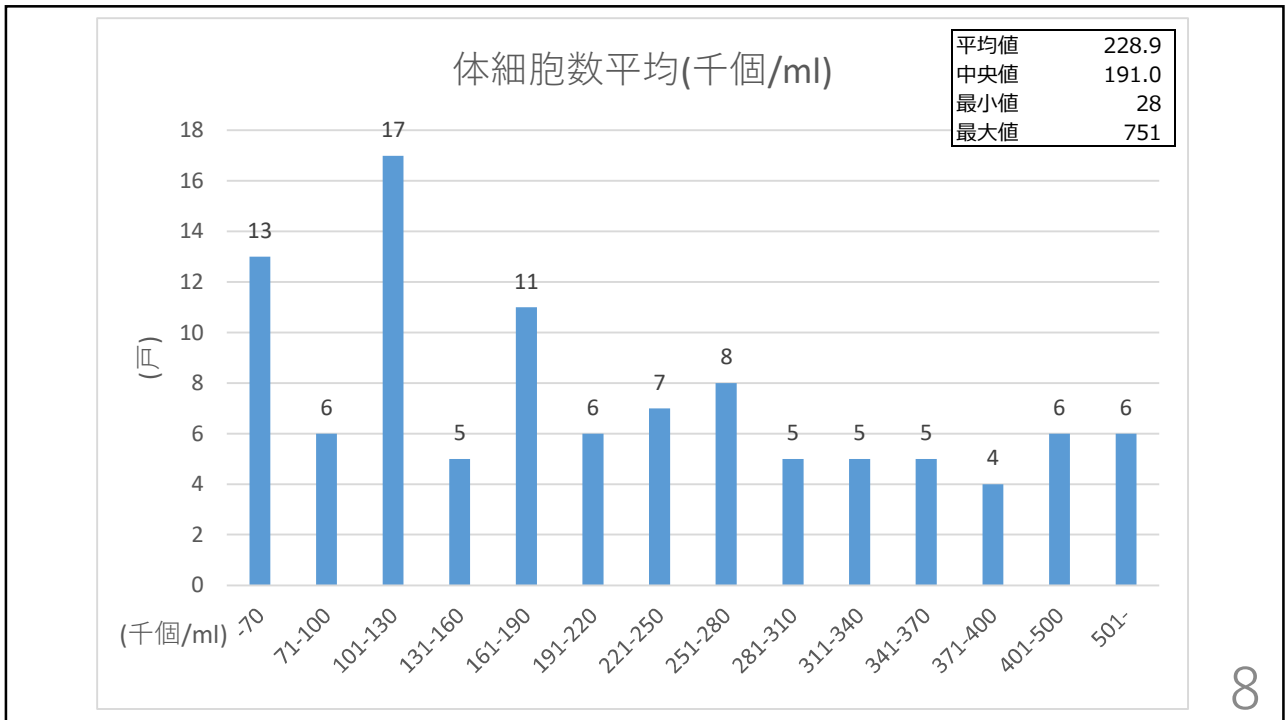

県内牛群検定農家項目別分布戸数 (2023年12月成績)

1

2

9

10