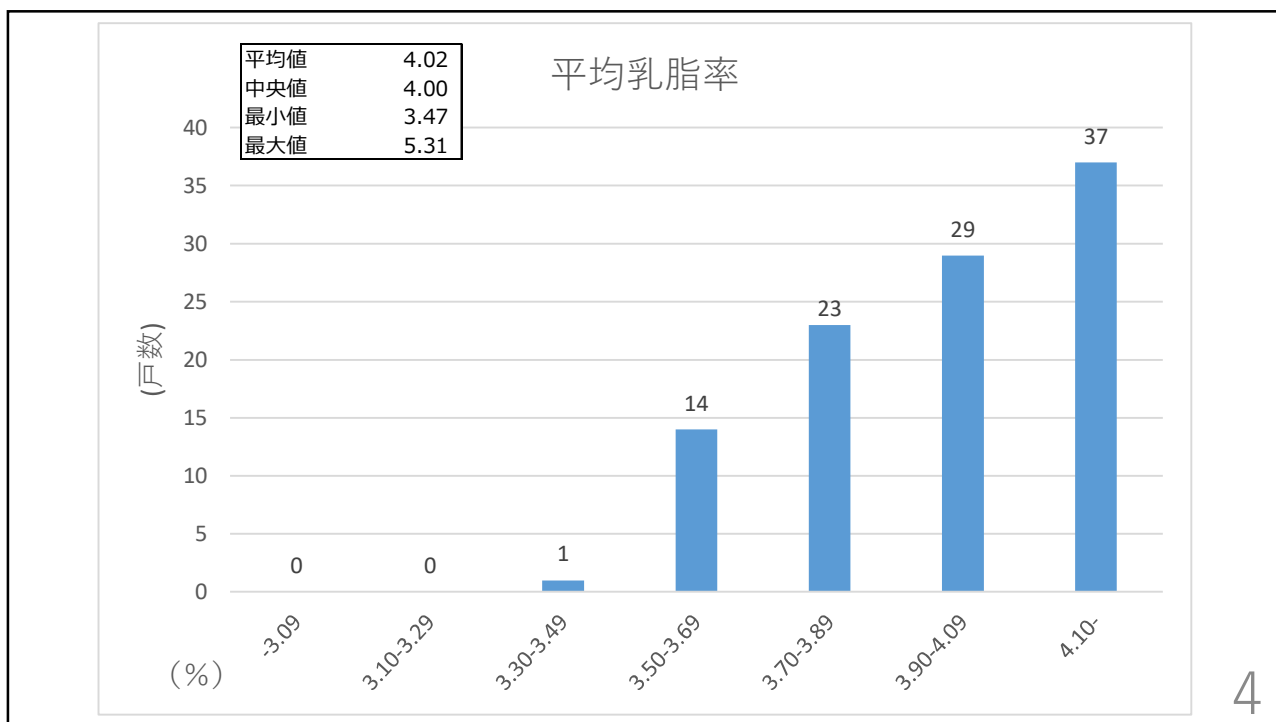

県内牛群検定農家項目別分布戸数 (2023年12月成績)

1

2

9

10