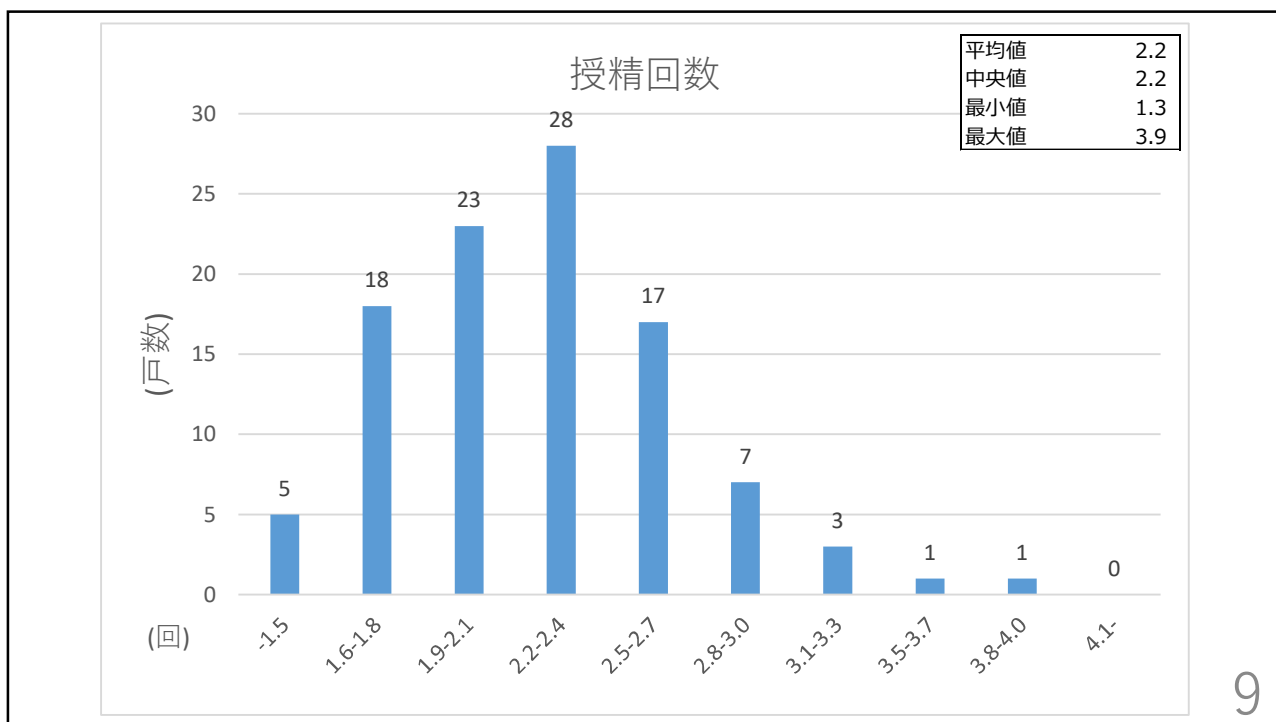

県内牛群検定農家項目別分布戸数 (2023年12月成績)

1

2

9

10