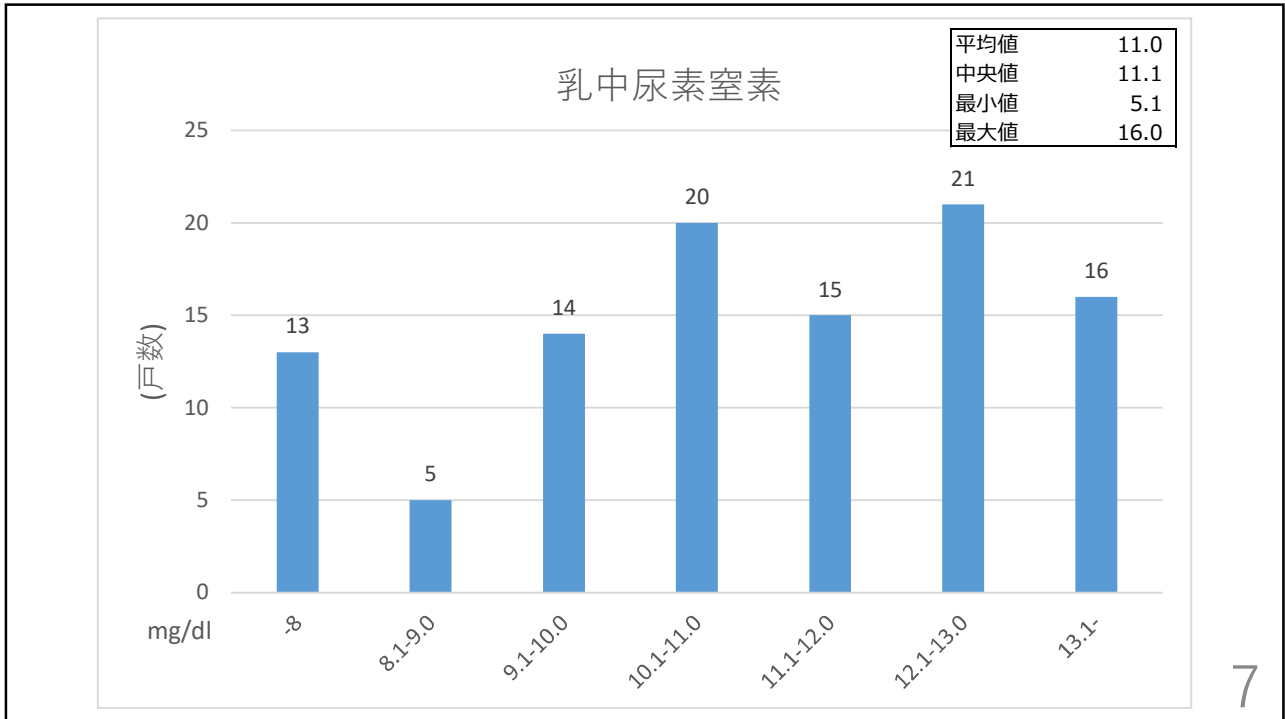

県内牛群検定農家項目別分布戸数 (2023年12月成績)

1

2

9

10