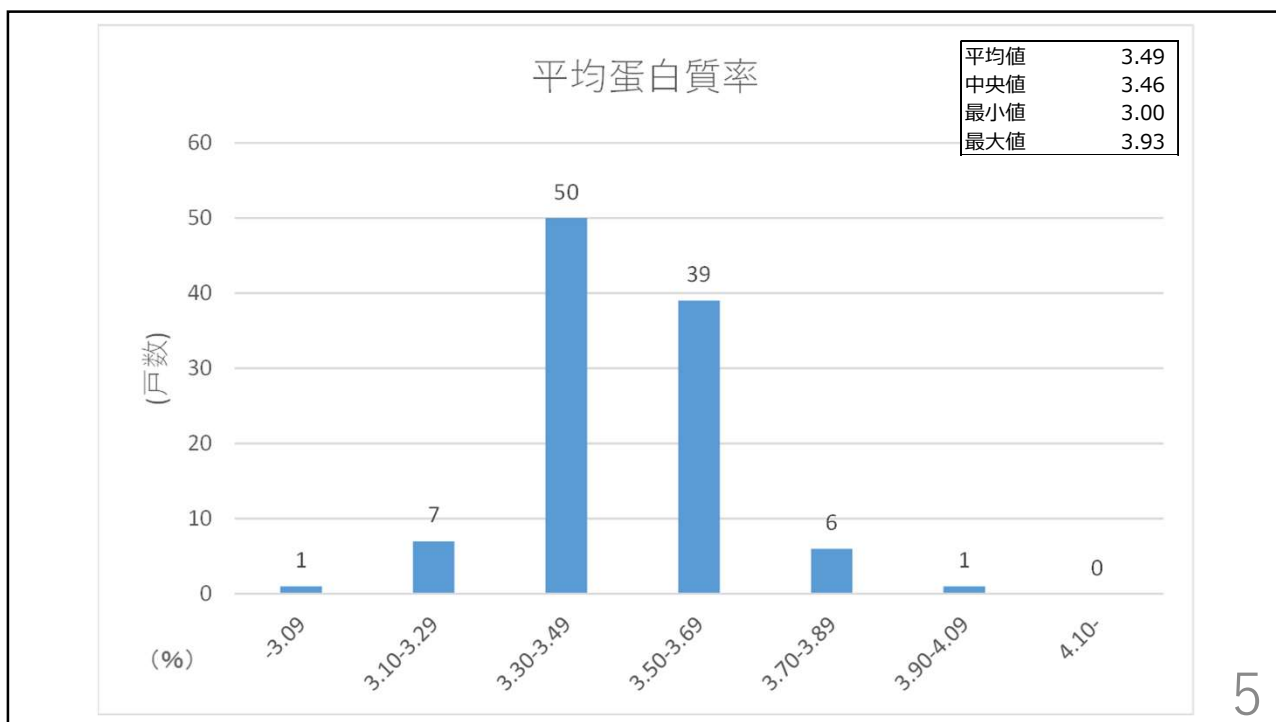

県内牛群検定農家項目別分布戸数 (2023年12月成績)

1

2

9

10