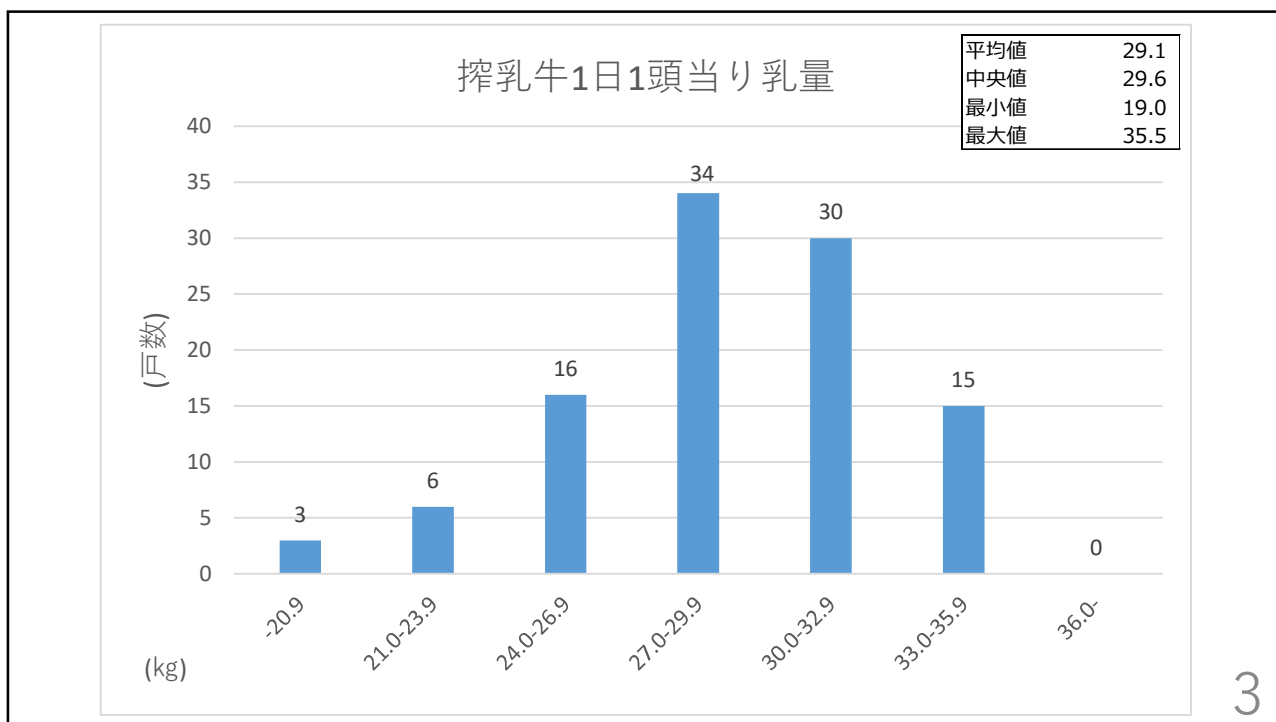

県内牛群検定農家項目別分布戸数 (2023年12月成績)

1

2

9

10