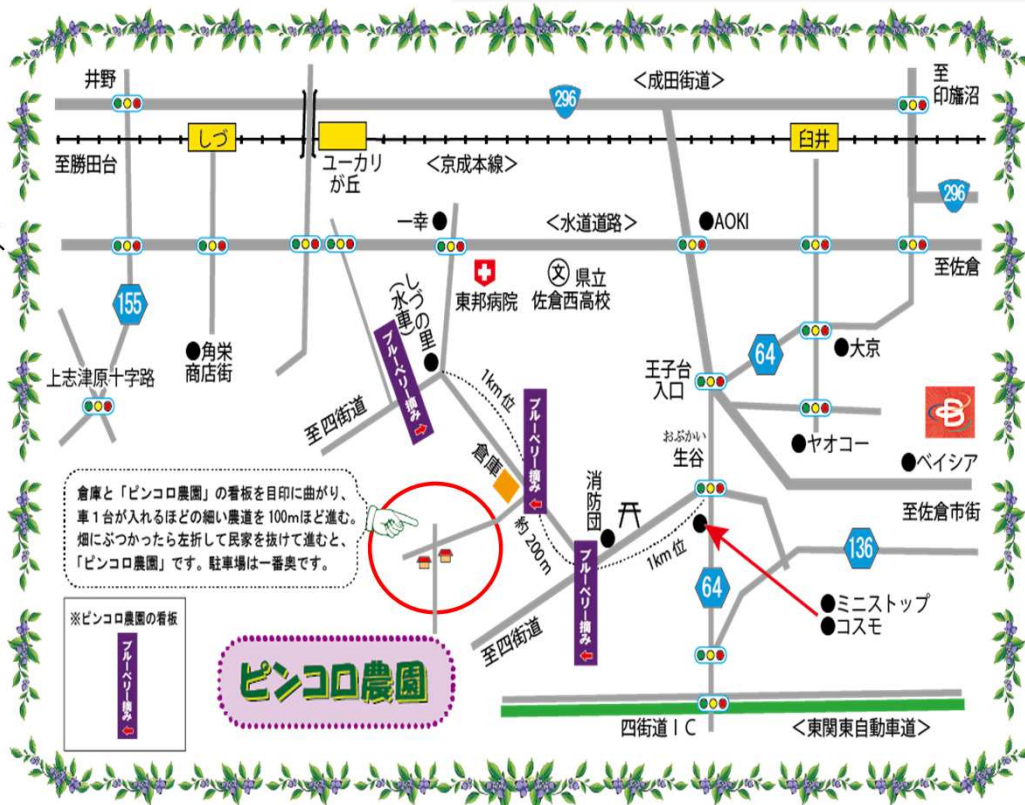

時間	内容
9:00	受付開始
9:15	講演(会場:ミウズ)
10:15	移動
11:00	収穫体験(会場:ピンコロ農園)

参加費:1,000円
(収穫体験+ブルーベリージュース含む)
※ブルーベリー収穫分をお持ち帰りされる
場合、別途ご負担いただきます。

※延期の場合は8月20日(火)になります。

千葉県男女共同参画センター

会場案内

佐倉市男女平等参画推進センターミウズ (佐倉市王子台1-23) レイクピアウスイ3F

【徒歩】京成線「臼井駅」 徒歩3分

ピンコロ農園 (佐倉市畔田526)

【徒歩】佐倉市コミュニティバス
(畔田・下志津ルート)
「畔田」 徒歩5分

当日は、収穫体験を行いますので、動きやすい服装や靴でお越しください。
また、水分補給をこまめに行い、熱中症対策に御協力ください。

申込方法

必要事項をご記入の上、FAX (043-420-8581) していただくか、同じ内容をメール又はお電話でお知らせください。
※メールでお申し込みの際は、件名を「8月6日開催講座参加希望」として送信ください。