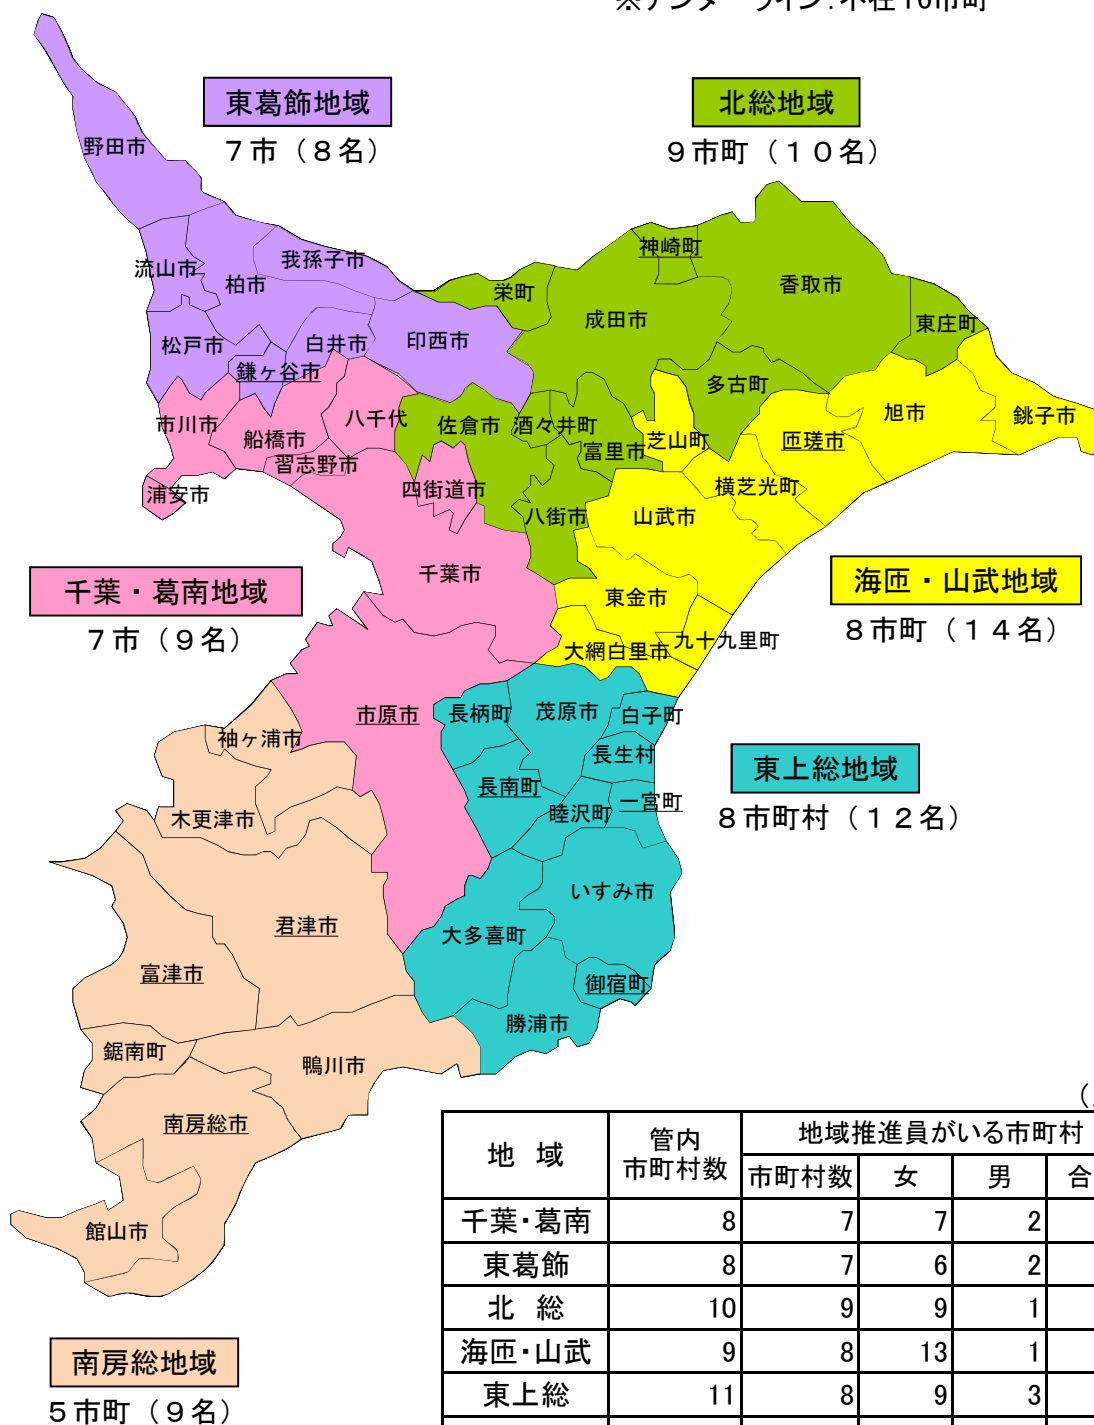

第8期 千葉県男女共同参画地域推進員

(令和2年4月28日現在)

活動6地域 44市町村 62名

※アンダーライン:不在10市町

(人)

地 域	管内 市町村数	地域推進員がいる市町村			
		市町村数	女	男	合計
千葉・葛南	8	7	7	2	9
東葛飾	8	7	6	2	8
北 総	10	9	9	1	10
海匝・山武	9	8	13	1	14
東上総	11	8	9	3	12
南房総	8	5	6	3	9
合 計	54	44	50	12	62