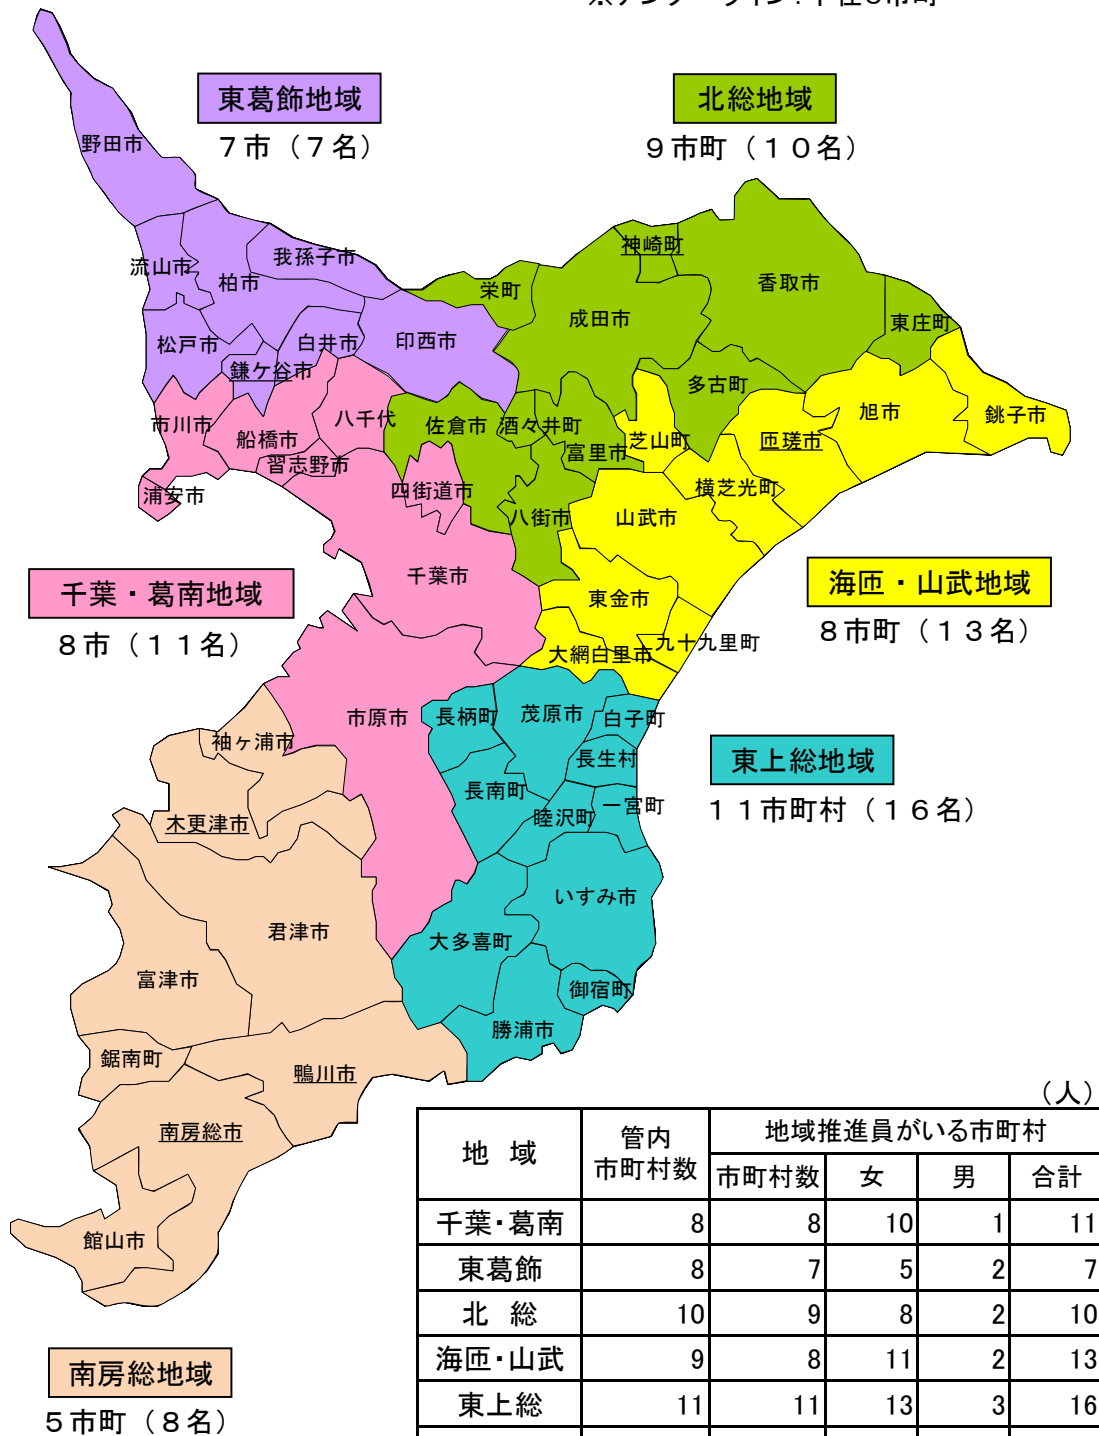

第10期 千葉県男女共同参画地域推進員

(令和6年10月9日現在)

活動6地域 48市町村 65名

※アンダーライン:不在6市町

(人)

地 域	管内 市町村数	地域推進員がいる市町村			
		市町村数	女	男	合計
千葉・葛南	8	8	10	1	11
東葛飾	8	7	5	2	7
北 総	10	9	8	2	10
海匝・山武	9	8	11	2	13
東上総	11	11	13	3	16
南房総	8	5	3	5	8
合 計	54	48	50	15	65