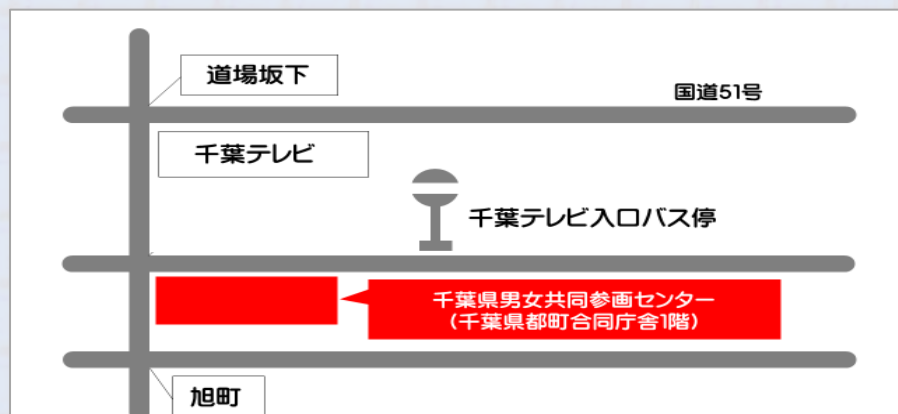

【アクセス】

JR 千葉駅東口 京成バス 8 番乗場（都町中通り線）

- ①千 05 千城台車庫行
  - ②千 06 御成台車庫行
  - ③千 07 市営霊園行
2. ※③は平日のみ

「千葉テレビ入口」下車、徒歩 1 分

パートナーちば

第 29 号 2021 年 3 月発行

<編集・発行> 千葉県男女共同参画センター

<公募編集委員> 小野 久美子さん（木更津市）・田上 敦さん（いすみ市）