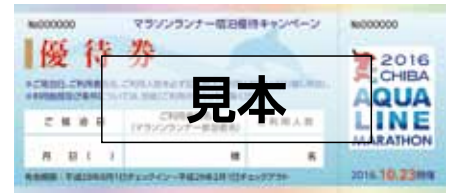

うちわ

■ 千葉県観光企画課

抽選会応募用紙

見本

宿泊優待券

ジャンパー

■ 千葉県流通販売課

手ぬぐい