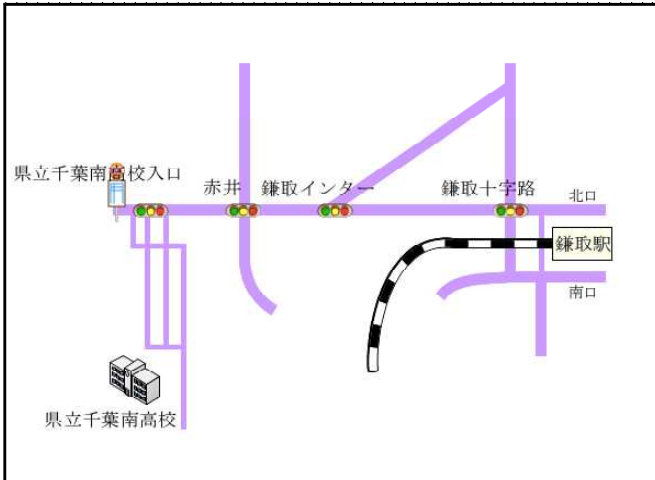

第2次選考会場案内

令和3年8月21日(土)～23日(月)

県立千葉南高校

千葉市中央区花輪町45-3

- JR外房線「鎌取駅」から
千葉中央バス
- ・「千葉駅」行き「千葉南高校前」下車徒歩
約3分

県立検見川高校

千葉市美浜区真砂4-17-1

- JR京葉線「検見川浜駅」から徒歩5分
- JR総武線「新検見川駅」南口から
千葉海浜交通バス
- ・「検見川浜駅(五丁目回り)」行き「真砂4丁
目」下車 徒歩3分
- ・「海浜病院」「稲毛ヨットハーバー」「磯辺高校」
行き「検見川浜駅」下車 徒歩5分
- ・「検見川浜駅」(二丁目回り)行き「検見川浜
駅」下車 徒歩5分(朝のみ①のりば)

県立若松高校

千葉市若葉区若松町429

- JR総武本線(成田線)
「都賀駅」から徒歩15分
- 千葉都市モノレール
「都賀駅」から徒歩15分

県立四街道高等学校

四街道市鹿渡809-2

○JR総武線「四街道駅」から徒歩12分

※各高等学校への問い合わせは御遠慮ください。

※電車やバスは、平日と土日・休日・お盆の特別ダイヤ等によって行き先や停車する駅が異なる場合があります。各社のホームページ等で事前に必ず確認してください。