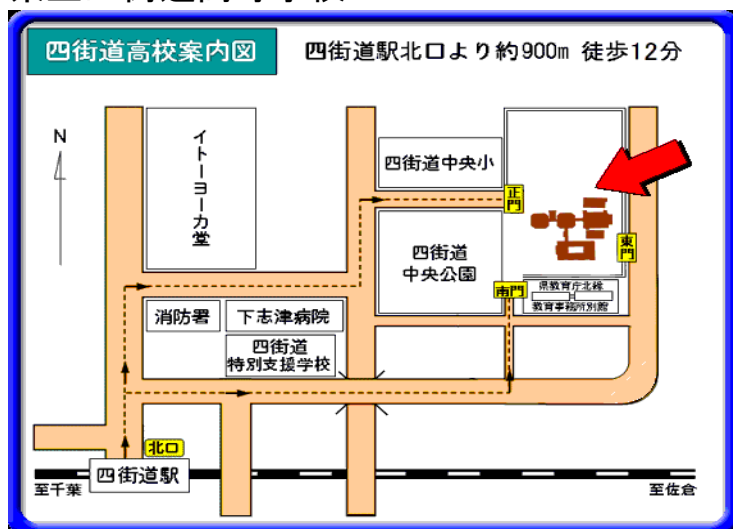

第2次選考会場案内

令和3年8月21日(土)～23日(月)

県立千葉南高校

千葉市中央区花輪町45-3

- JR外房線「鎌取駅」から
千葉中央バス
- ・「千葉駅」行き「千葉南高校前」下車徒歩
約3分

県立検見川高校

千葉市美浜区真砂4-17-1

- JR京葉線「検見川浜駅」から徒歩5分
- JR総武線「新検見川駅」南口から
千葉海浜交通バス
- ・「検見川浜駅(五丁目回り)」行き「真砂4丁
目」下車 徒歩3分
- ・「海浜病院」「稲毛ヨットハーバー」「磯辺高校」
行き「検見川浜駅」下車 徒歩5分
- ・「検見川浜駅」(二丁目回り)行き「検見川浜
駅」下車 徒歩5分(朝のみ①のりば)

県立若松高校

千葉市若葉区若松町429

- JR総武本線(成田線)
「都賀駅」から徒歩15分
- 千葉都市モノレール
「都賀駅」から徒歩15分

県立四街道高等学校

四街道市鹿渡809-2

○JR総武線「四街道駅」から徒歩12分

※各高等学校への問い合わせは御遠慮ください。

※電車やバスは、平日と土日・休日・お盆の特別ダイヤ等によって行き先や停車する駅が異なる場合があります。各社のホームページ等で事前に必ず確認してください。