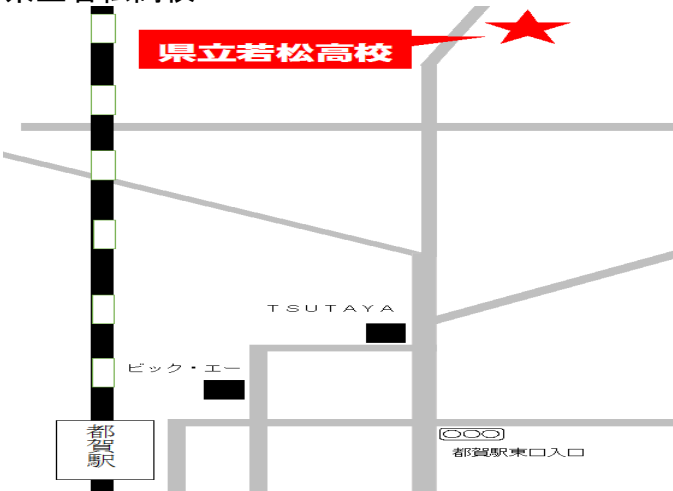

第2次選考会場案内

令和3年8月21日(土)～23日(月)

県立千葉南高校

千葉市中央区花輪町45-3

- JR外房線「鎌取駅」から
千葉中央バス
- ・「千葉駅」行き「千葉南高校前」下車徒歩
約3分

県立検見川高校

千葉市美浜区真砂4-17-1

- JR京葉線「検見川浜駅」から徒歩5分
- JR総武線「新検見川駅」南口から
千葉海浜交通バス
- ・「検見川浜駅(五丁目回り)」行き「真砂4丁
目」下車 徒歩3分
- ・「海浜病院」「稲毛ヨットハーバー」「磯辺高校」
行き「検見川浜駅」下車 徒歩5分
- ・「検見川浜駅」(二丁目回り)行き「検見川浜
駅」下車 徒歩5分(朝のみ①のりば)

県立若松高校

千葉市若葉区若松町429

- JR総武本線(成田線)
「都賀駅」から徒歩15分
- 千葉都市モノレール
「都賀駅」から徒歩15分

県立四街道高等学校

四街道市鹿渡809-2

○JR総武線「四街道駅」から徒歩12分

※各高等学校への問い合わせは御遠慮ください。

※電車やバスは、平日と土日・休日・お盆の特別ダイヤ等によって行き先や停車する駅が異なる場合があります。各社のホームページ等で事前に必ず確認してください。