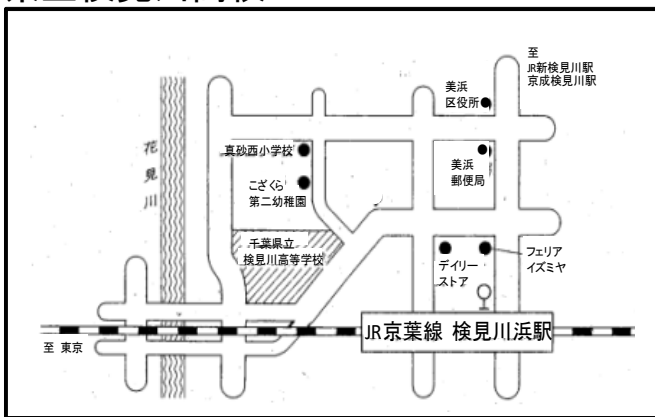

第2次選考会場案内

令和3年8月21日(土)～23日(月)

県立千葉南高校

千葉市中央区花輪町45-3

- JR外房線「鎌取駅」から
千葉中央バス
- ・「千葉駅」行き「千葉南高校前」下車徒歩
約3分

県立検見川高校

千葉市美浜区真砂4-17-1

- JR京葉線「検見川浜駅」から徒歩5分
- JR総武線「新検見川駅」南口から
千葉海浜交通バス
- ・「検見川浜駅(五丁目回り)」行き「真砂4丁
目」下車 徒歩3分
- ・「海浜病院」「稲毛ヨットハーバー」「磯辺高校」
行き「検見川浜駅」下車 徒歩5分
- ・「検見川浜駅」(二丁目回り)行き「検見川浜
駅」下車 徒歩5分(朝のみ①のりば)

県立若松高校

千葉市若葉区若松町429

- JR総武本線(成田線)
「都賀駅」から徒歩15分
- 千葉都市モノレール
「都賀駅」から徒歩15分

県立四街道高等学校

四街道市鹿渡809-2

○JR総武線「四街道駅」から徒歩12分

※各高等学校への問い合わせは御遠慮ください。

※電車やバスは、平日と土日・休日・お盆の特別ダイヤ等によって行き先や停車する駅が異なる場合があります。各社のホームページ等で事前に必ず確認してください。