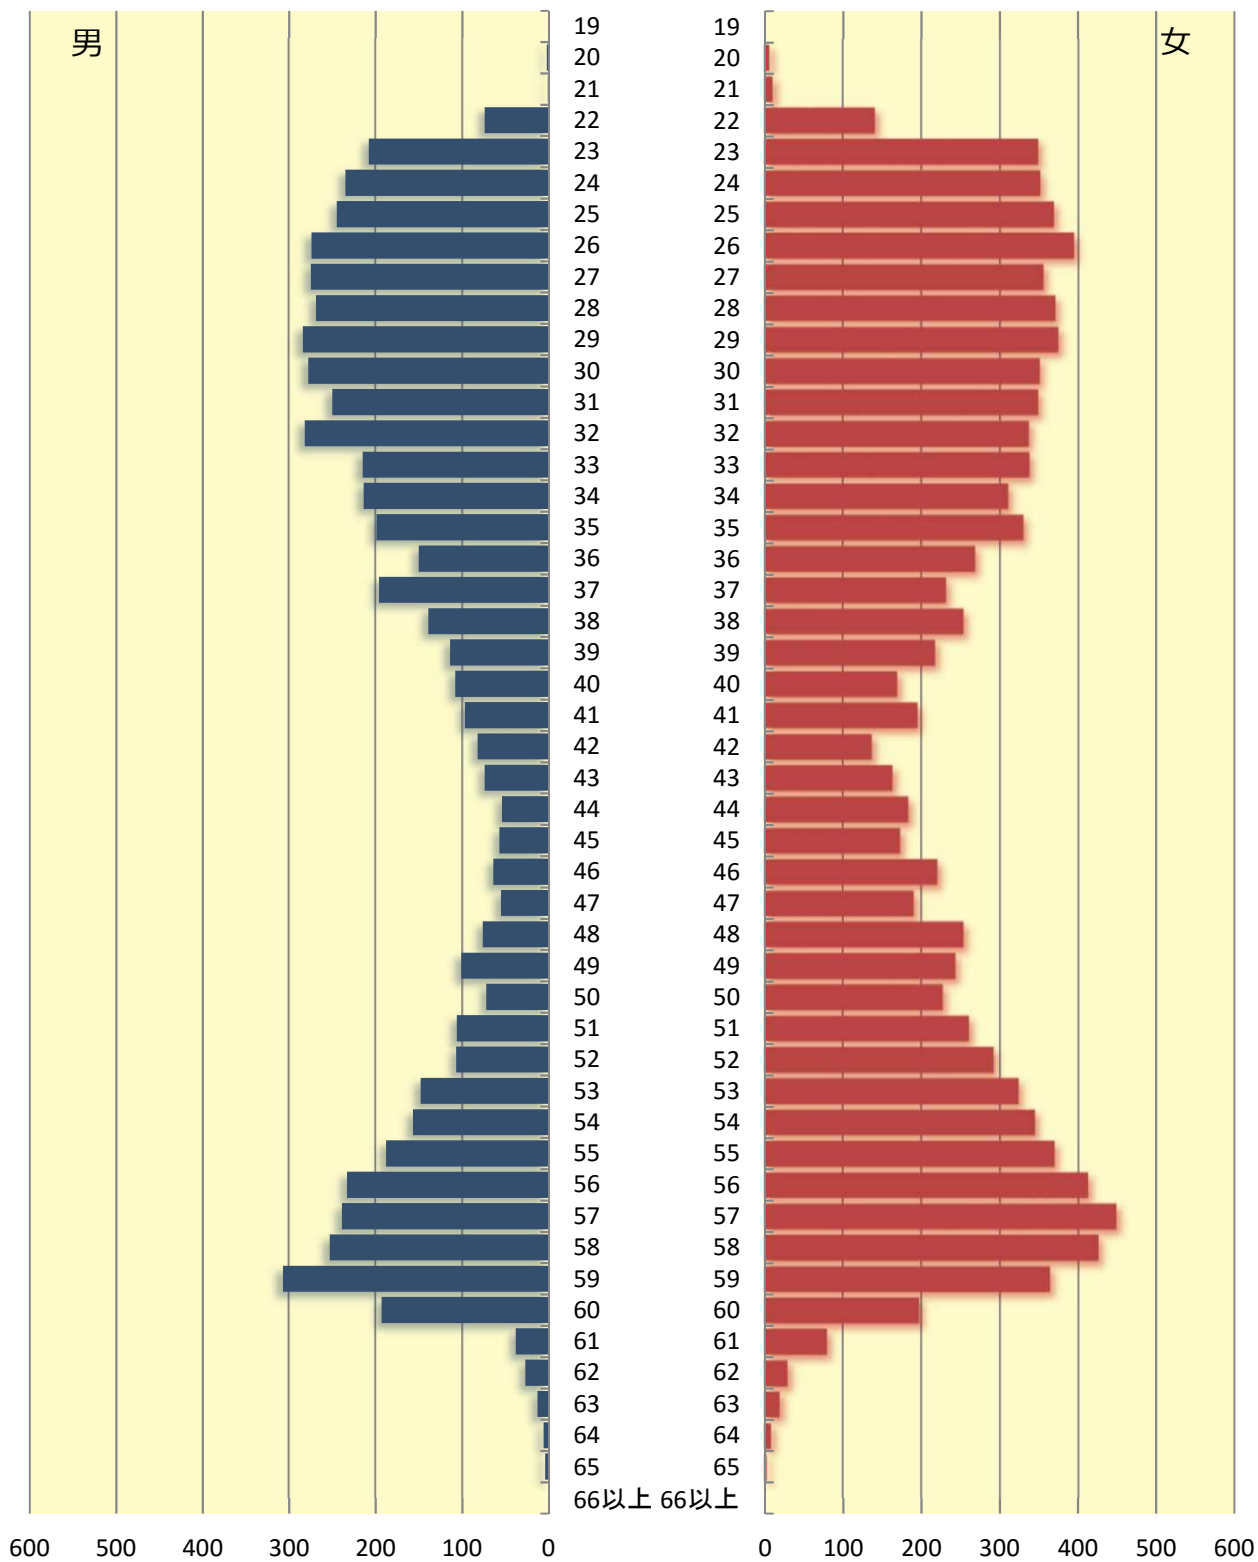

2 教員の年齢分布

性別・年齢別教員数(公立小学校)

(平成28年10月1日現在)