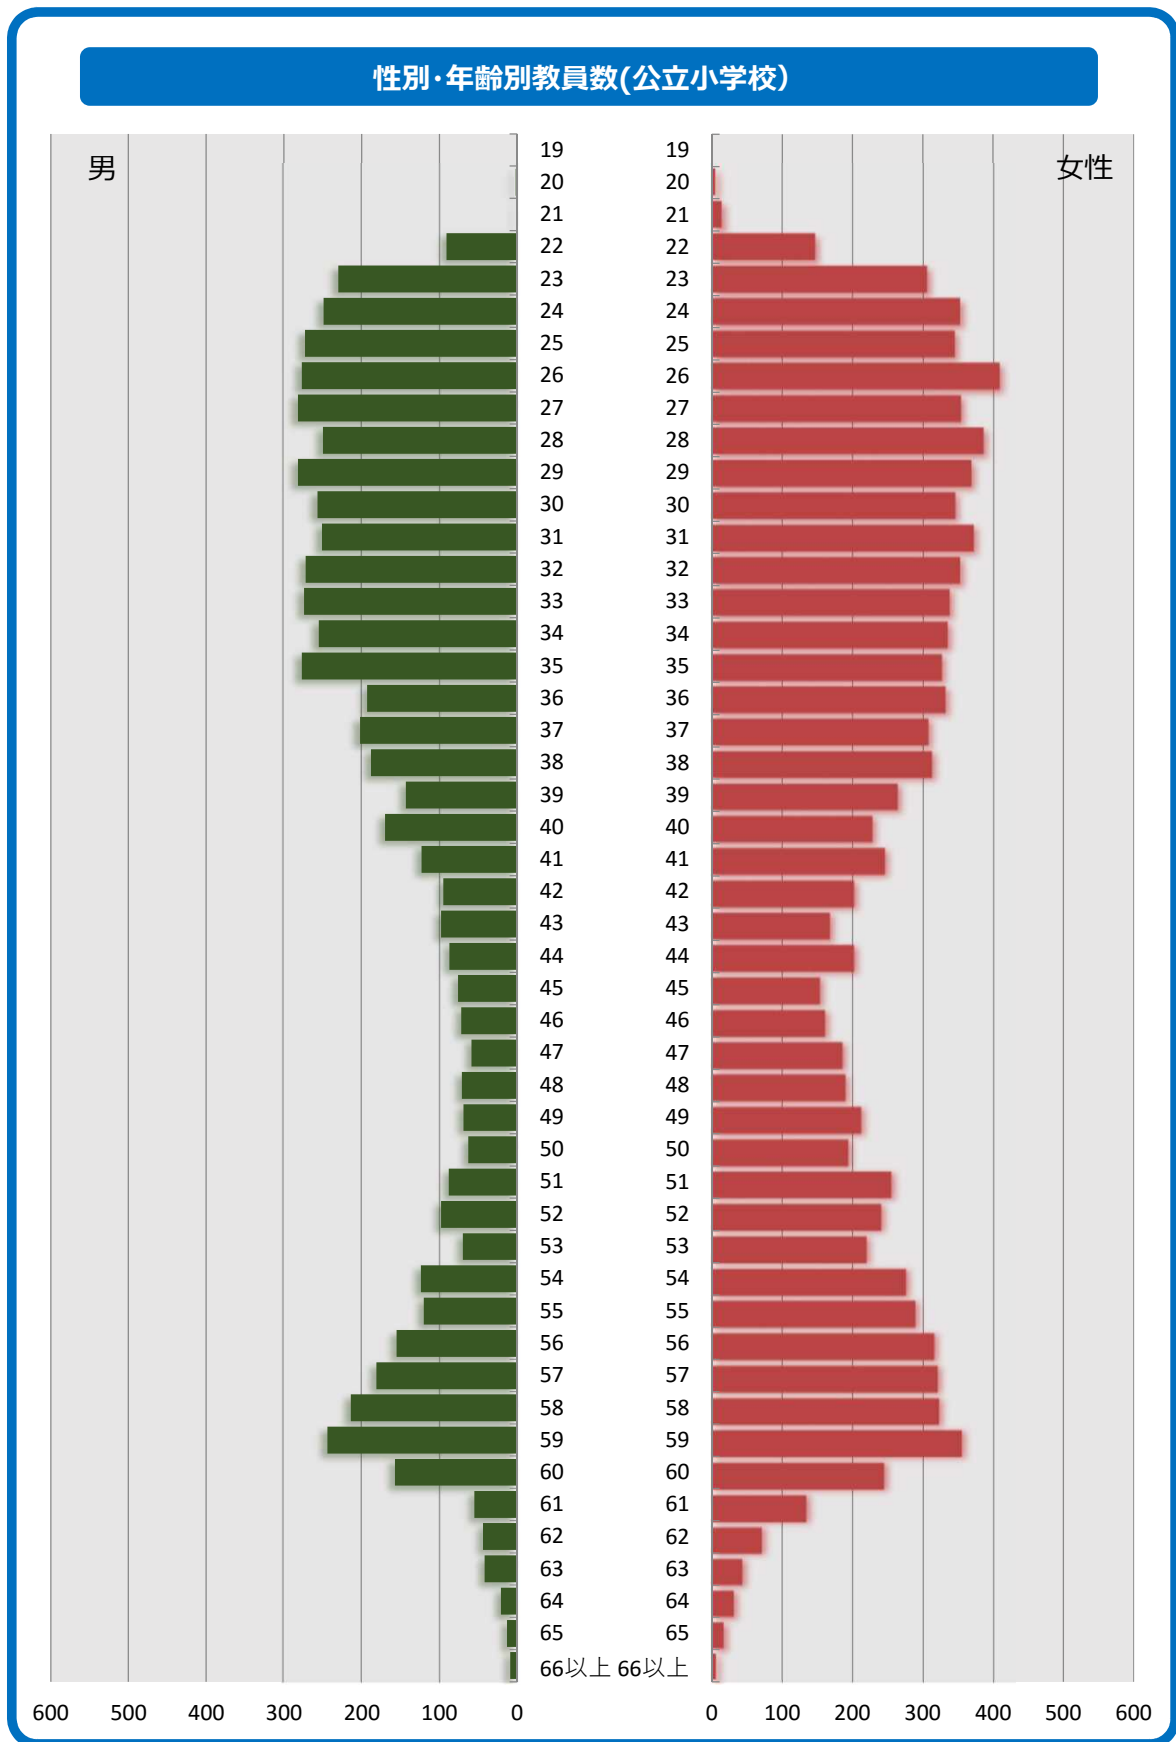

2 教員の年齢分布

(令和元年10月1日現在)