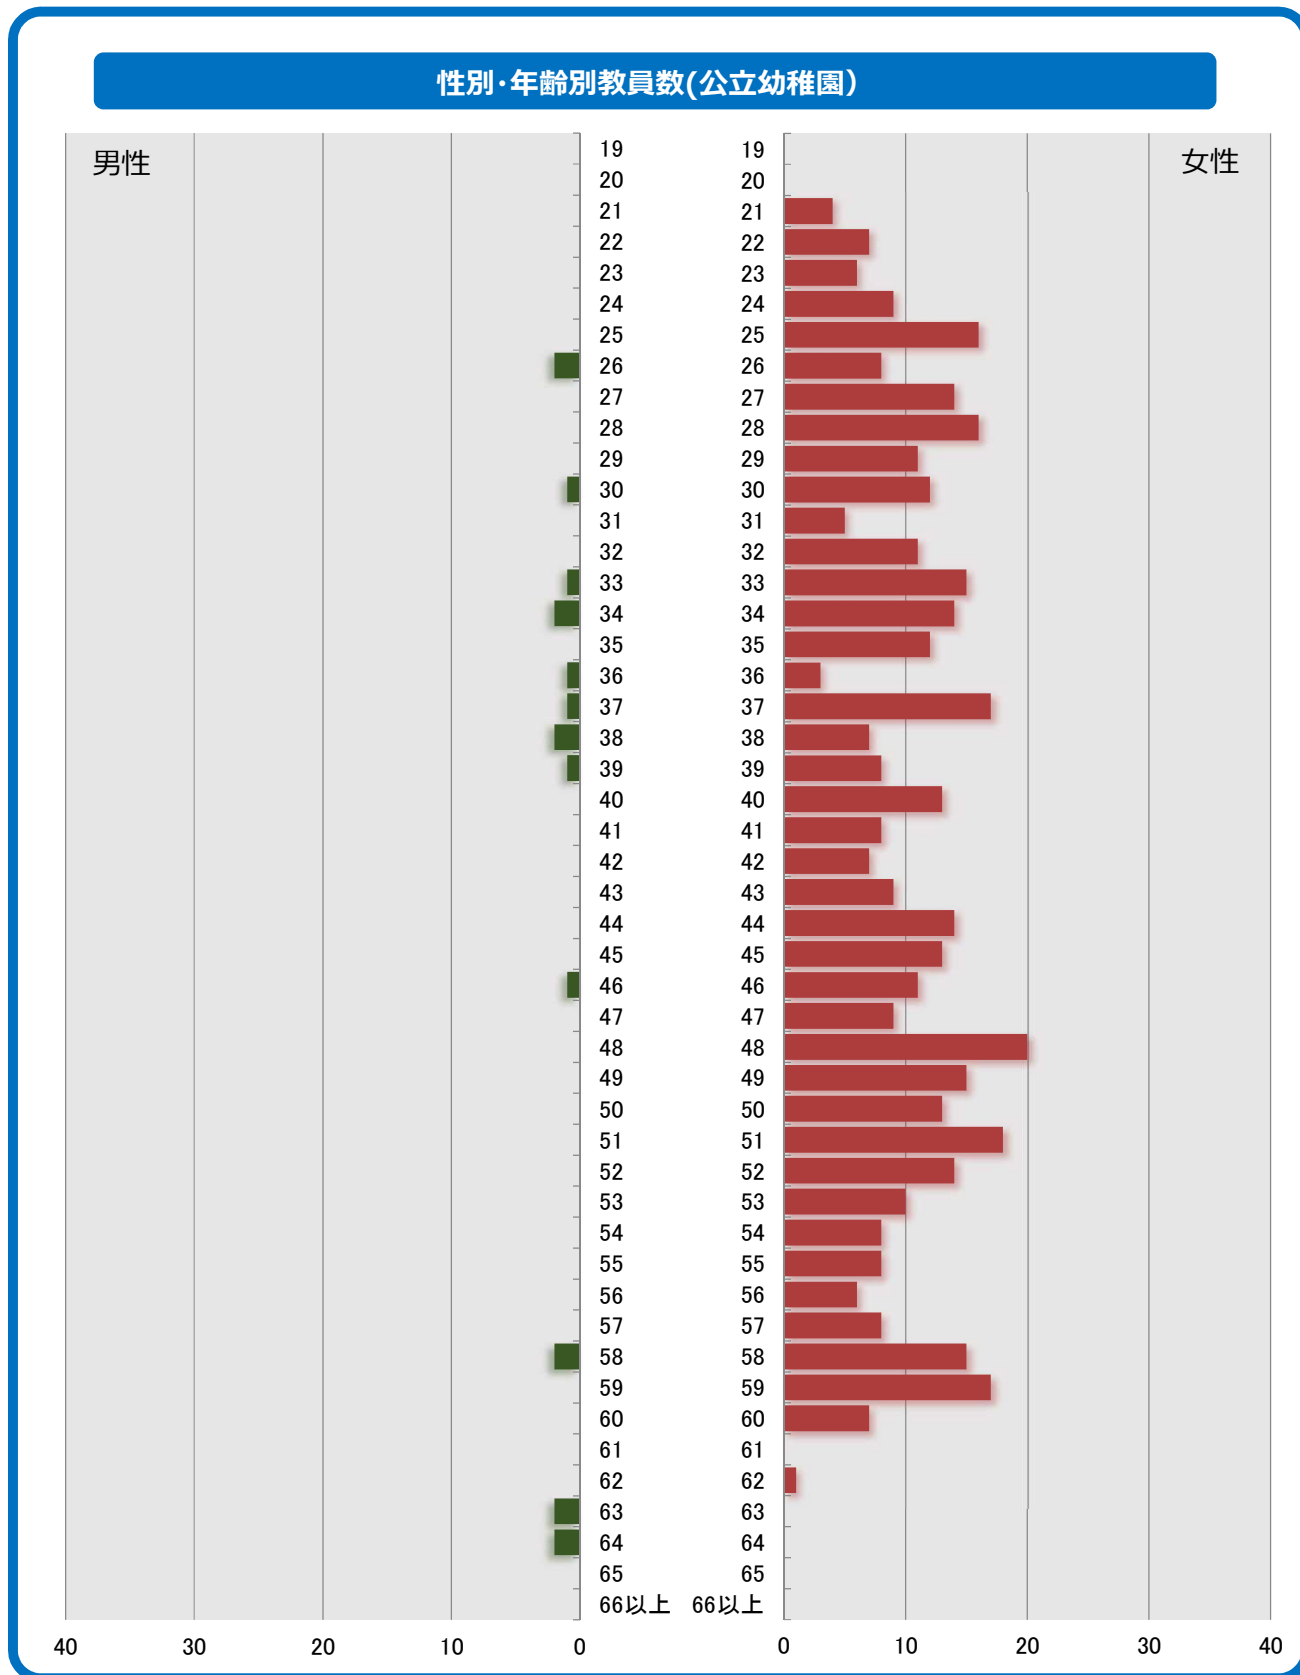

2 教員の年齢分布

(令和元年10月1日現在)