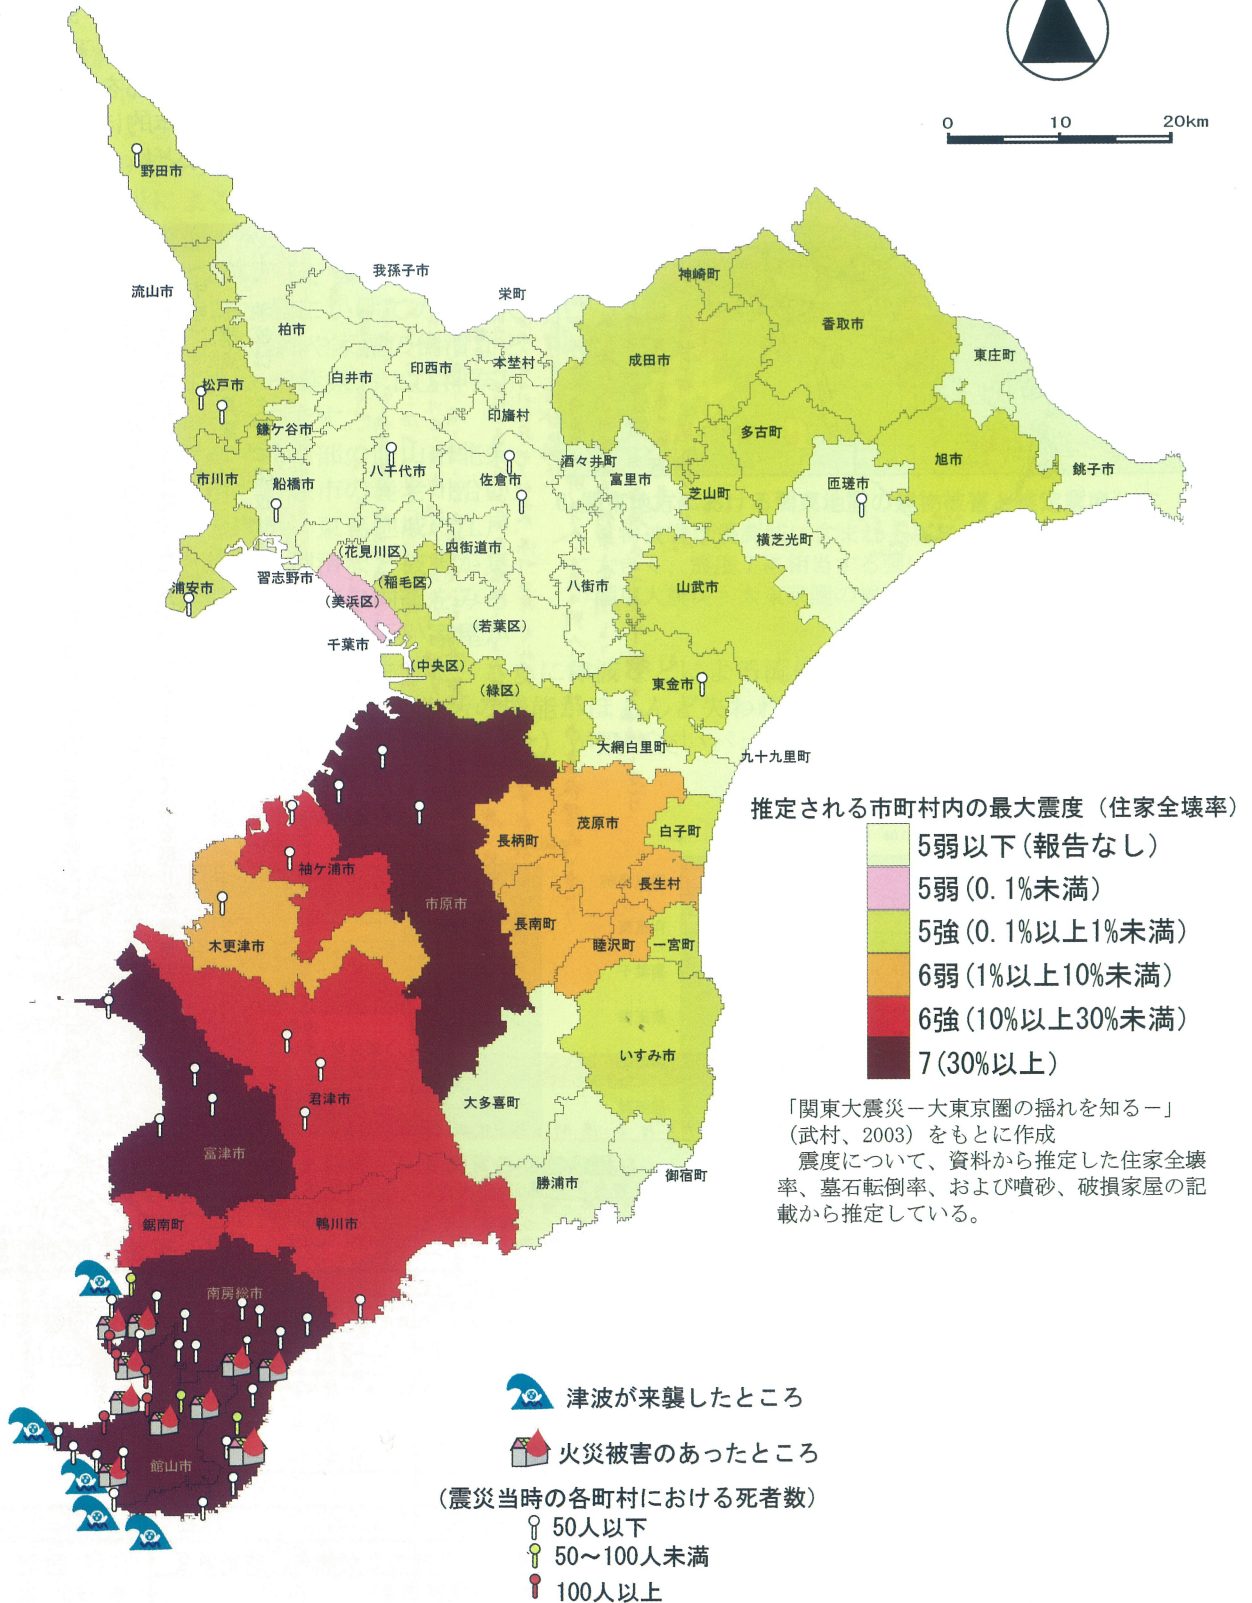

0 10 20km

「安房震災誌」（千葉県安房郡役所、1926）、「千葉県地震対策基礎調査報告書」（千葉県、1971）をもとに作成

関東地震による千葉県の市町村別最大震度と被害分布