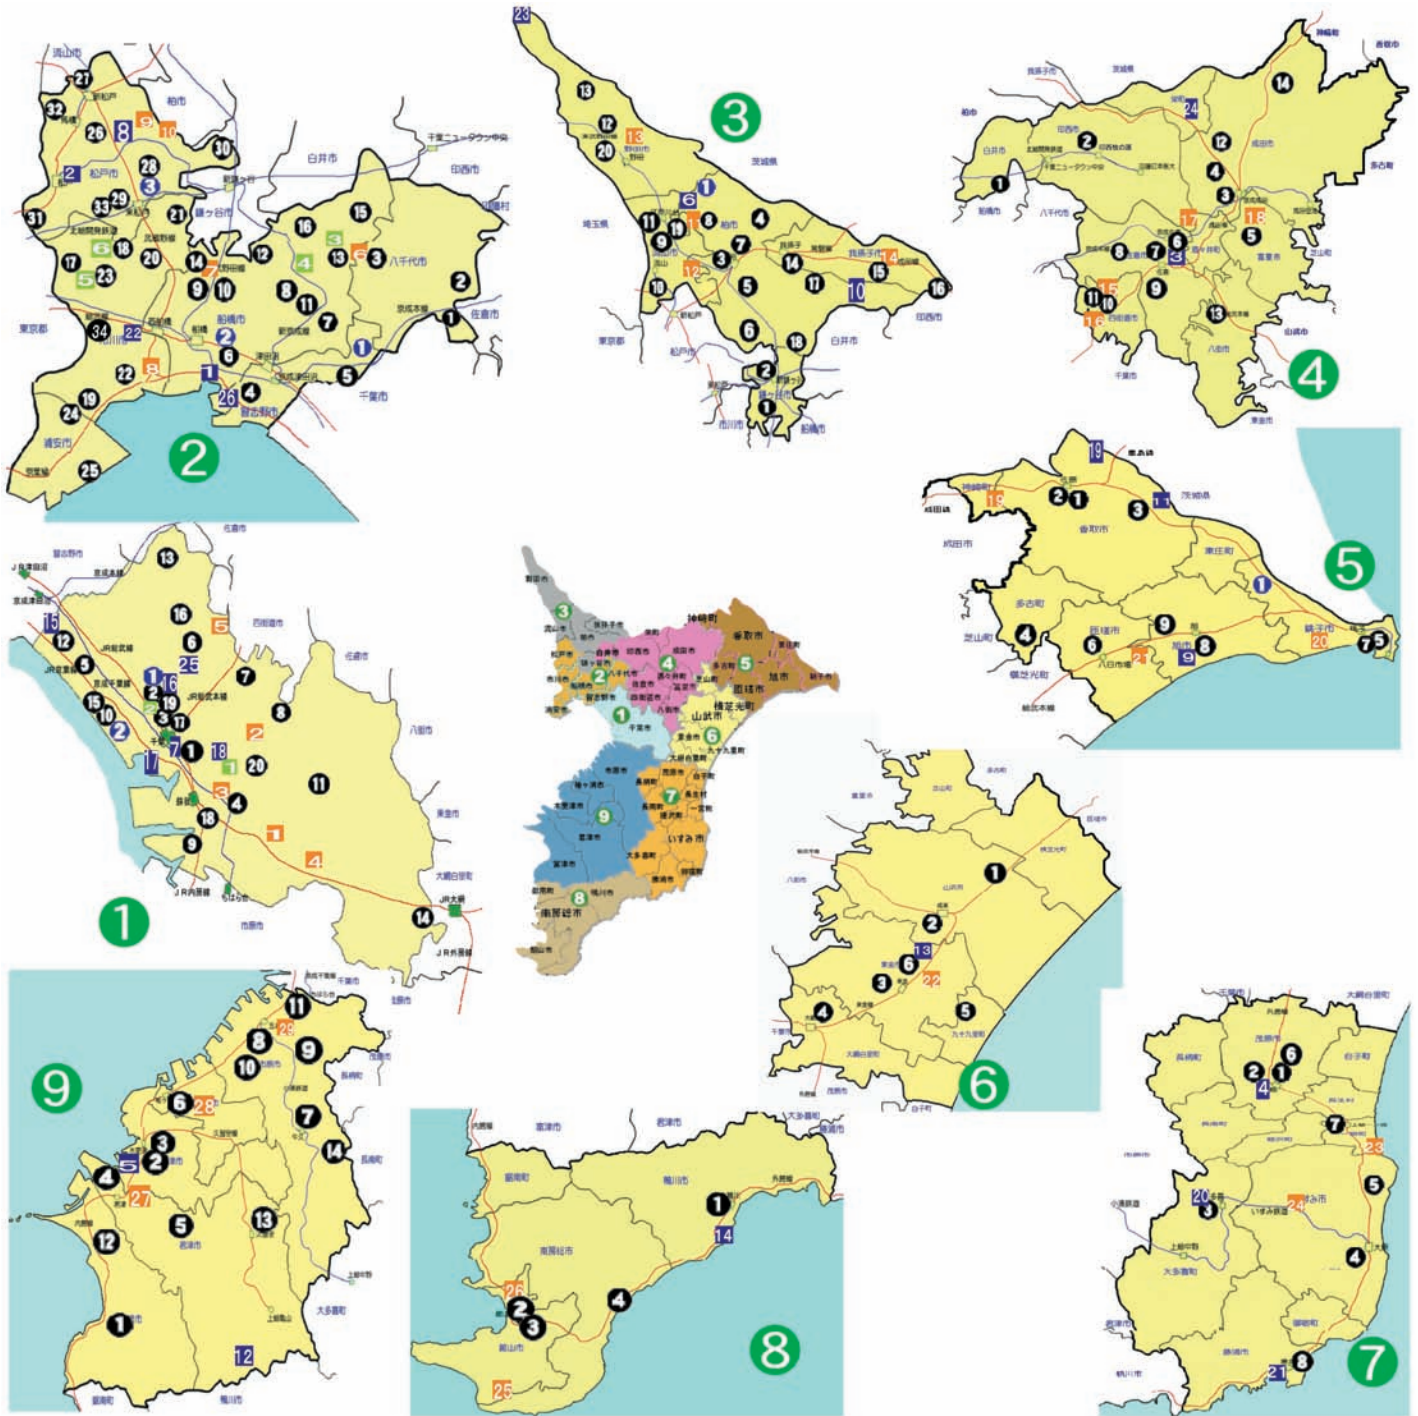

千葉県の教育機関・施設等所在図 (平成22年4月1日現在)

Educational Institute Map in Chiba (April 1, 2010)

公立高等学校	① 千葉	② 千葉女子	③ 千葉東	④ 千葉南	⑤ 検見川	⑥ 千葉北	⑦ 若松	⑧ 千城台	⑨ 生浜	⑩ 磯辺	⑪ 泉	⑫ 幕張総合	⑬ 柏井	⑭ 土気	⑮ 千葉西	⑯ 檜橋	⑰ 千葉商業	⑱ 千葉工業	⑳ 京業工業	㉑ 千葉大宮	
	① 市立千葉	② 市立稲毛	③ 市立八千代	④ 市立八千代東	⑤ 市立八千代西	⑥ 市立津田沼	⑦ 市立実初	⑧ 市立船橋	⑨ 市立薬園台	⑩ 市立船橋東	⑪ 市立船橋西	⑫ 市立船橋旭	⑬ 市立船橋芝山	⑭ 市立船橋二和	⑮ 市立船橋古和釜	⑯ 市立船橋法典	⑰ 市立船橋豊富	⑱ 市立船橋北	⑳ 市立国府台	㉑ 市立国分	
	① 行徳	② 市川東	③ 市川北	④ 市川南	⑤ 市川西	⑥ 浦安	⑦ 浦安南	⑧ 松戸	⑨ 小金	⑩ 松戸国際	⑪ 松戸南	⑫ 松戸六実	⑬ 松戸矢切	⑭ 松戸馬橋	⑮ 松戸秋山	⑯ 市立習志野	⑰ 市立船橋	⑱ 市立松戸	⑳ 市立鎌ヶ谷	㉑ 市立鎌ヶ谷	
	① 鎌ヶ谷西	② 東葛飾	③ 柏	④ 柏南	⑤ 柏陵	⑥ 柏中央	⑦ 柏の葉	⑧ 流山おおたかの森	⑨ 流山南	⑩ 流山北	⑪ 野田中央	⑫ 関宿	⑬ 我孫子	⑭ 湖北	⑮ 布佐	⑯ 沼南	⑰ 流山	⑱ 清水	⑳ 市立柏	㉑ 市立柏	
	① 白井	② 印旛明誠	③ 成田国際	④ 成田北	⑤ 富里	⑥ 佐倉	⑦ 佐倉東	⑧ 佐倉西	⑨ 佐倉南	⑩ 四街道	⑪ 四街道北	⑫ 成田西陵	⑬ 八街	⑭ 下総	⑮ 佐原	⑯ 佐原白楊	⑰ 小見川	⑱ 多古	⑳ 銚子	㉑ 銚子	
	① 銚子商業	② 旭農業	③ 東総工業	④ 市立銚子	⑤ 松尾	⑥ 成東	⑦ 東金	⑧ 大網	⑨ 九十九里	⑩ 東金商業	⑪ 長生	⑫ 茂原	⑬ 大多喜	⑭ 大原	⑮ 岬	⑯ 茂原樟陽	⑰ 一宮商業	⑱ 勝浦若潮	⑳ 鶴舞桜が丘	㉑ 県立	
	① 長狭	② 安房	③ 館山総合	④ 安房拓心	⑤ 天羽	⑥ 木更津	⑦ 木更津東	⑧ 木更津西	⑨ 上総	⑩ 袖ヶ浦	⑪ 市原	⑫ 千葉市立第一養護	⑬ 千葉市立第二養護	⑭ 船橋市立船橋	⑮ 船橋市立高根台校舎	⑯ 市川市立旗和田の丘	⑰ 市川市立稲越校舎	⑱ 富里	⑳ 千葉中	㉑ 市立稲毛高附属中	
	① 千葉聾	② 桜が丘	③ 仁戸名	④ 袖ヶ浦	⑤ 千葉	⑥ 八千代	⑦ 船橋	⑧ 市川	⑨ 松戸	⑩ つくし	⑪ 柏	⑫ 流山高等学園	⑬ 野田	⑭ 我孫子	⑮ 千葉盲	⑯ 四街道	⑰ 印旛	⑱ 富里	⑳ 特別支援学校	㉑ 併設型中高一貫教育校	
	① 香取	② 銚子	③ 八日市場	④ 東金	⑤ 長生	⑥ 夷隅	⑦ 安房	⑧ 館山聾	⑨ 君津	⑩ 横の実	⑪ 市原	⑫ 千葉市立養護	⑬ 千葉市立第二養護	⑭ 船橋市立船橋	⑮ 船橋市立高根台校舎	⑯ 市川市立旗和田の丘	⑰ 市川市立稲越校舎	⑱ 千葉市立養護	⑳ 千葉市立第二養護	㉑ 併設型中高一貫教育校	
	① 葛南教育事務所	② 東葛飾教育事務所	③ 北総教育事務所	④ 東上総教育事務所	⑤ 南房総教育事務所	⑥ さわやかは県民プラザ	⑦ 中央図書館	⑧ 西部図書館	⑨ 東部図書館	⑩ 手賀の丘少年自然の家	⑪ 水郷小見川少年自然の家	⑫ 君津亀山少年自然の家	⑬ 東金青年の家	⑭ 鴨川青年の家	⑮ 総合教育センター	⑯ 子どもと親のサポートセンター	⑰ 美術館	⑱ 中央博物館	⑲ 大利根分館	⑳ 大多喜城分館	㉑ 分館海の博物館
	① 総合教育センター	② 子どもと親のサポートセンター	③ 美術館	④ 中央博物館	⑤ 大利根分館	⑥ 大多喜城分館	⑦ 分館海の博物館	⑧ 現代産業科学館	⑨ 関宿城博物館	⑩ 房総のむら	⑪ 総合スポーツセンター	⑫ 国際総合水泳場	⑬ 千葉市立養護	⑭ 千葉市立第二養護	⑮ 船橋市立船橋	⑯ 船橋市立高根台校舎	⑰ 市川市立旗和田の丘	⑱ 市川市立稲越校舎	⑲ 千葉市立養護	⑳ 千葉市立第二養護	㉑ 併設型中高一貫教育校