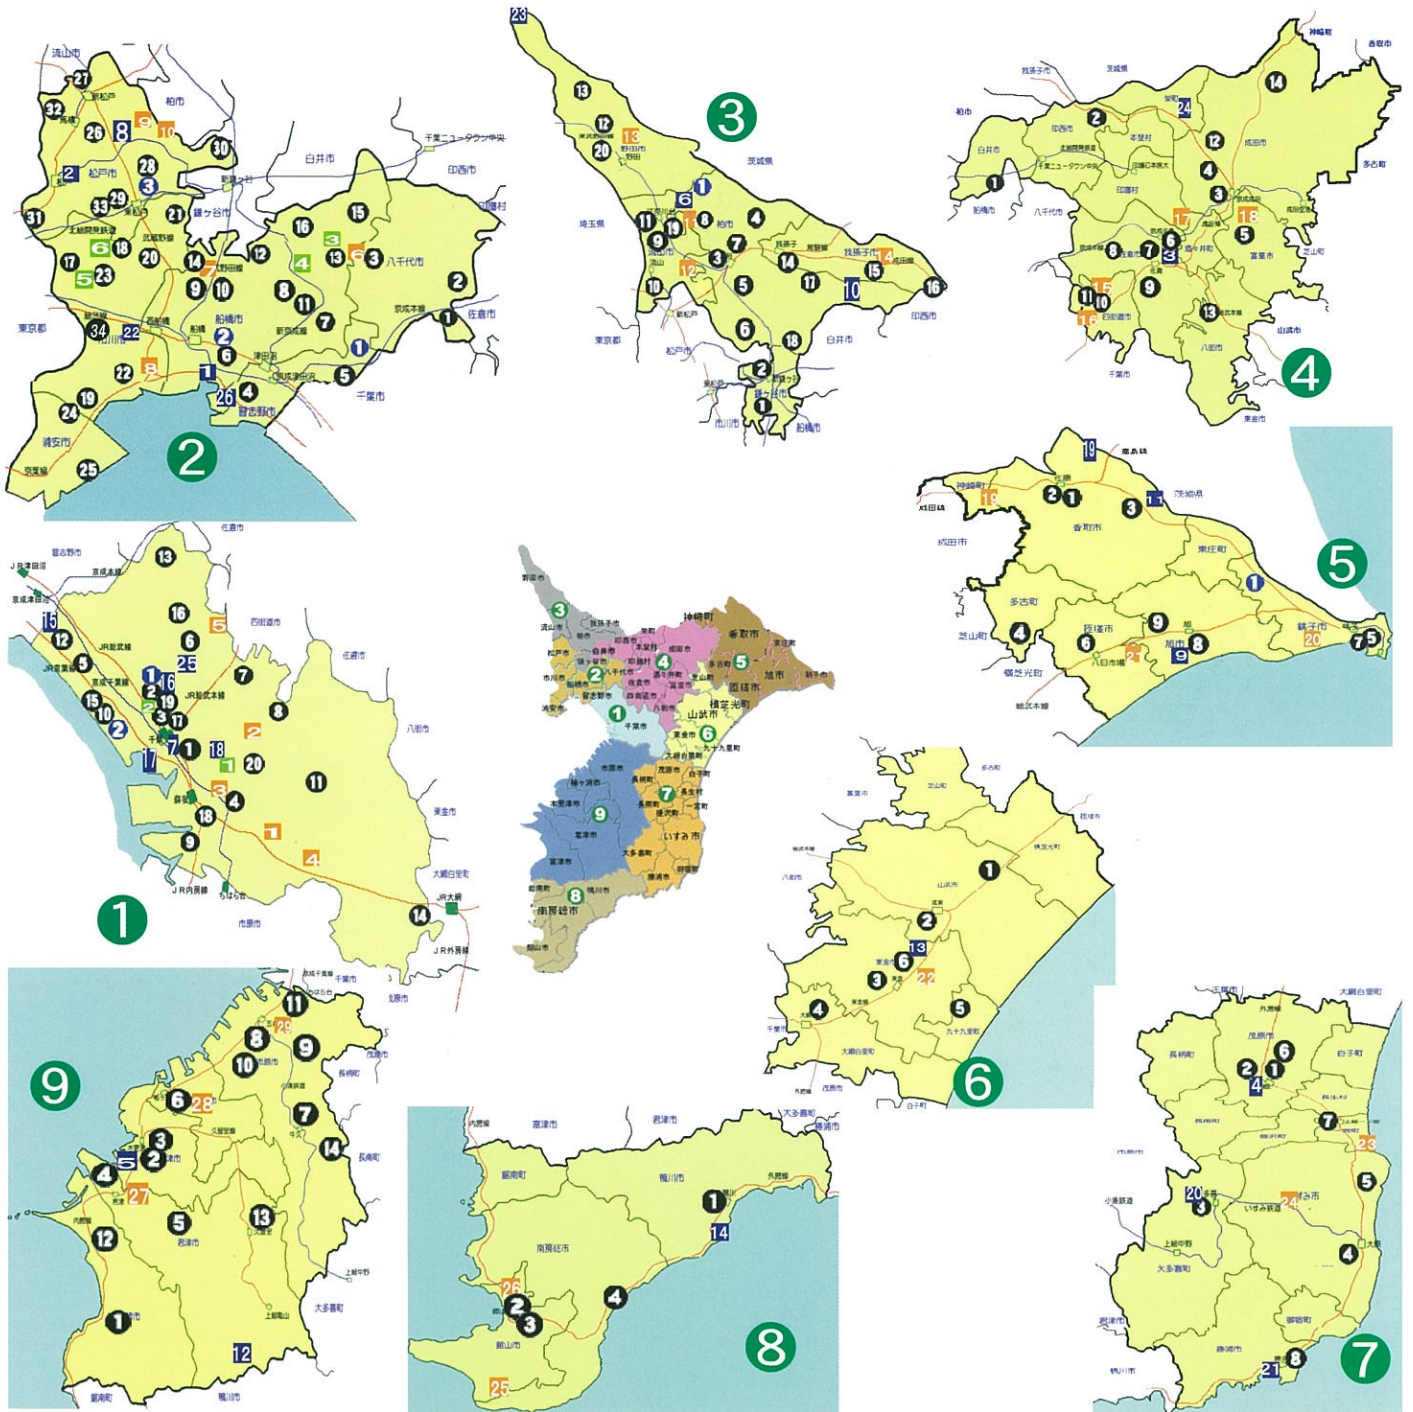

千葉県教育機関・施設等所在図 (平成21年4月1日現在)

Educational Institute Map in Chiba (April 1, 2009)

公立高等学校	① 千葉	① 市立千葉	① 行徳	② 鎌ヶ谷西	① 白井	⑦ 銚子商業	⑧	① 千葉聾	① 香取	① 葛南教育事務所	① 総合教育センター
	② 千葉女子	② 市立稲毛	② 市川東	③ 東葛飾	② 印旛	⑧ 旭農業	① 長狭	② 桜が丘	② 銚子	② 東葛飾教育事務所	② 総合教育センター
	③ 千葉東	① 八千代	② 市川北	④ 柏	③ 成田国際	③ 成田工業	② 安房	③ 仁戸名	② 八日市場	③ 北総教育事務所	③ 美術館
	④ 千葉南	② 八千代東	② 市川南	⑤ 柏南	④ 成田北	① 市立銚子	③ 館山総合	④ 袖ヶ浦	② 東金	④ 東上総教育事務所	④ 中央博物館
	⑤ 検見川	③ 八千代西	② 市川西	⑥ 柏陵	⑤ 富里	⑥	④ 安房拓心	⑤ 千葉	③ 長生	⑤ 南房総教育事務所	⑤ 大利根分館
	⑥ 千葉北	④ 津田沼	② 浦安	⑦ 柏中央	⑥ 佐倉	① 松尾	① 安房拓心	⑥ 八千代	④ 夷隅	⑥ さわやかちば県民プラザ	⑥ 大多喜分館
	⑦ 若松	⑤ 実初	② 浦安南	⑧ 柏の葉	⑦ 佐倉東	① 天羽	① 天羽	⑦ 船橋	⑤ 安房	⑦ 中央図書館	⑦ 分館海の博物館
	⑧ 千城台	⑥ 船橋	② 松戸	⑨ 流山おおたかの森	⑧ 佐倉西	② 木更津	② 木更津	⑧ 市川	⑥ 館山驛	⑧ 西部図書館	⑧ 現代産業科学館
	⑨ 生浜	⑦ 薬園台	② 小金	⑩ 流山南	⑨ 佐倉南	③ 木更津東	③ 木更津東	⑨ 松戸	⑦ 君津	⑨ 東部図書館	⑨ 関宿城博物館
	⑩ 磯辺	⑧ 船橋東	② 松戸国際	⑪ 流山北	⑩ 四街道	④ 大網	④ 大網	⑩ つくし	⑧ 横の実	⑩ 手賀の丘少年自然の家	⑩ 房総のむら
	⑪ 泉	⑧ 船橋西	② 松戸南	⑫ 野田中央	⑪ 四街道北	④ 九十九里	④ 九十九里	⑪ 市原	⑨ 市原	⑪ 大郷小見川少年自然の家	⑪ 総合スポーツセンター
	⑫ 幕張総合	⑨ 船橋旭	② 松戸六実	⑬ 関宿	⑫ 成田西陵	⑥ 東金商業	⑥ 東金商業	⑫ 流山高等学校	① 千葉市立養護	⑫ 手賀の丘少年自然の家	⑫ 国際総合水泳場
	⑬ 柏井	⑩ 船橋芝山	③ 松戸矢切	⑭ 我孫子	⑬ 八街	⑦	⑦	⑬ 野田	② 千葉市立第二養護	⑬ 東金青年の家	
	⑭ 土気	⑪ 船橋芝山	③ 松戸馬橋	⑮ 湖北	⑭ 下総	① 長生	① 長生	⑭ 我孫子	③ 船橋市立船橋	⑭ 鴨川青年の家	
	⑮ 千葉西	⑫ 船橋芝山	③ 松戸秋山	⑯ 布佐	⑮ 四街道	② 茂原	② 茂原	⑮ 千葉盲	④ 船橋市立高松台牧舎		
	⑯ 檜橋	⑬ 船橋古和釜	④ 市川工業	⑰ 沼南	⑯ 沼南	③ 大多喜	③ 大多喜	⑯ 四街道	⑤ 船橋市立高松台牧舎		
	⑰ 千葉商業	⑭ 船橋法典	① 市立習志野	⑱ 沼南高柳	⑱ 沼南高柳	④ 大原	④ 大原	⑰ 印旛	⑥ 市川市立須賀田の丘		
	⑱ 千葉工業	⑮ 船橋豊富	② 市立船橋	⑲ 流山	⑲ 流山	⑤ 岬	⑤ 岬	⑱ 流山	⑦ 市川市立稲毛		
	⑲ 京業工業	⑯ 船橋北	③ 市立松戸	⑳ 清水	⑳ 清水	⑥ 銚子	⑥ 銚子	⑲ 印旛	⑧ 富里		
	⑲ 千葉大宮	⑰ 国府台	① 鎌ヶ谷	㉑ 市立柏	㉑ 市立柏	⑦ 銚子	⑦ 銚子	⑲ 富里	併設型中高一貫教育校		
	⑱ 国分	① 鎌ヶ谷	㉒ 市立稲毛	㉒ 市立稲毛	⑧ 勝浦若潮	⑧ 勝浦若潮	⑲ 富里	① 千葉中			
		① 鎌ヶ谷	① 市立稲毛高付属中	① 市立稲毛高付属中	⑨ 一宮商業	⑨ 一宮商業	⑲ 富里	② 市立稲毛高付属中			
		① 鎌ヶ谷			⑩ 君津	⑩ 君津					
		① 鎌ヶ谷			⑪ 君津青葉	⑪ 君津青葉					
		① 鎌ヶ谷			⑫ 鶴舞桜が丘	⑫ 鶴舞桜が丘					
		① 鎌ヶ谷			● 県立	● 県立					
		① 鎌ヶ谷			● 市立	● 市立					