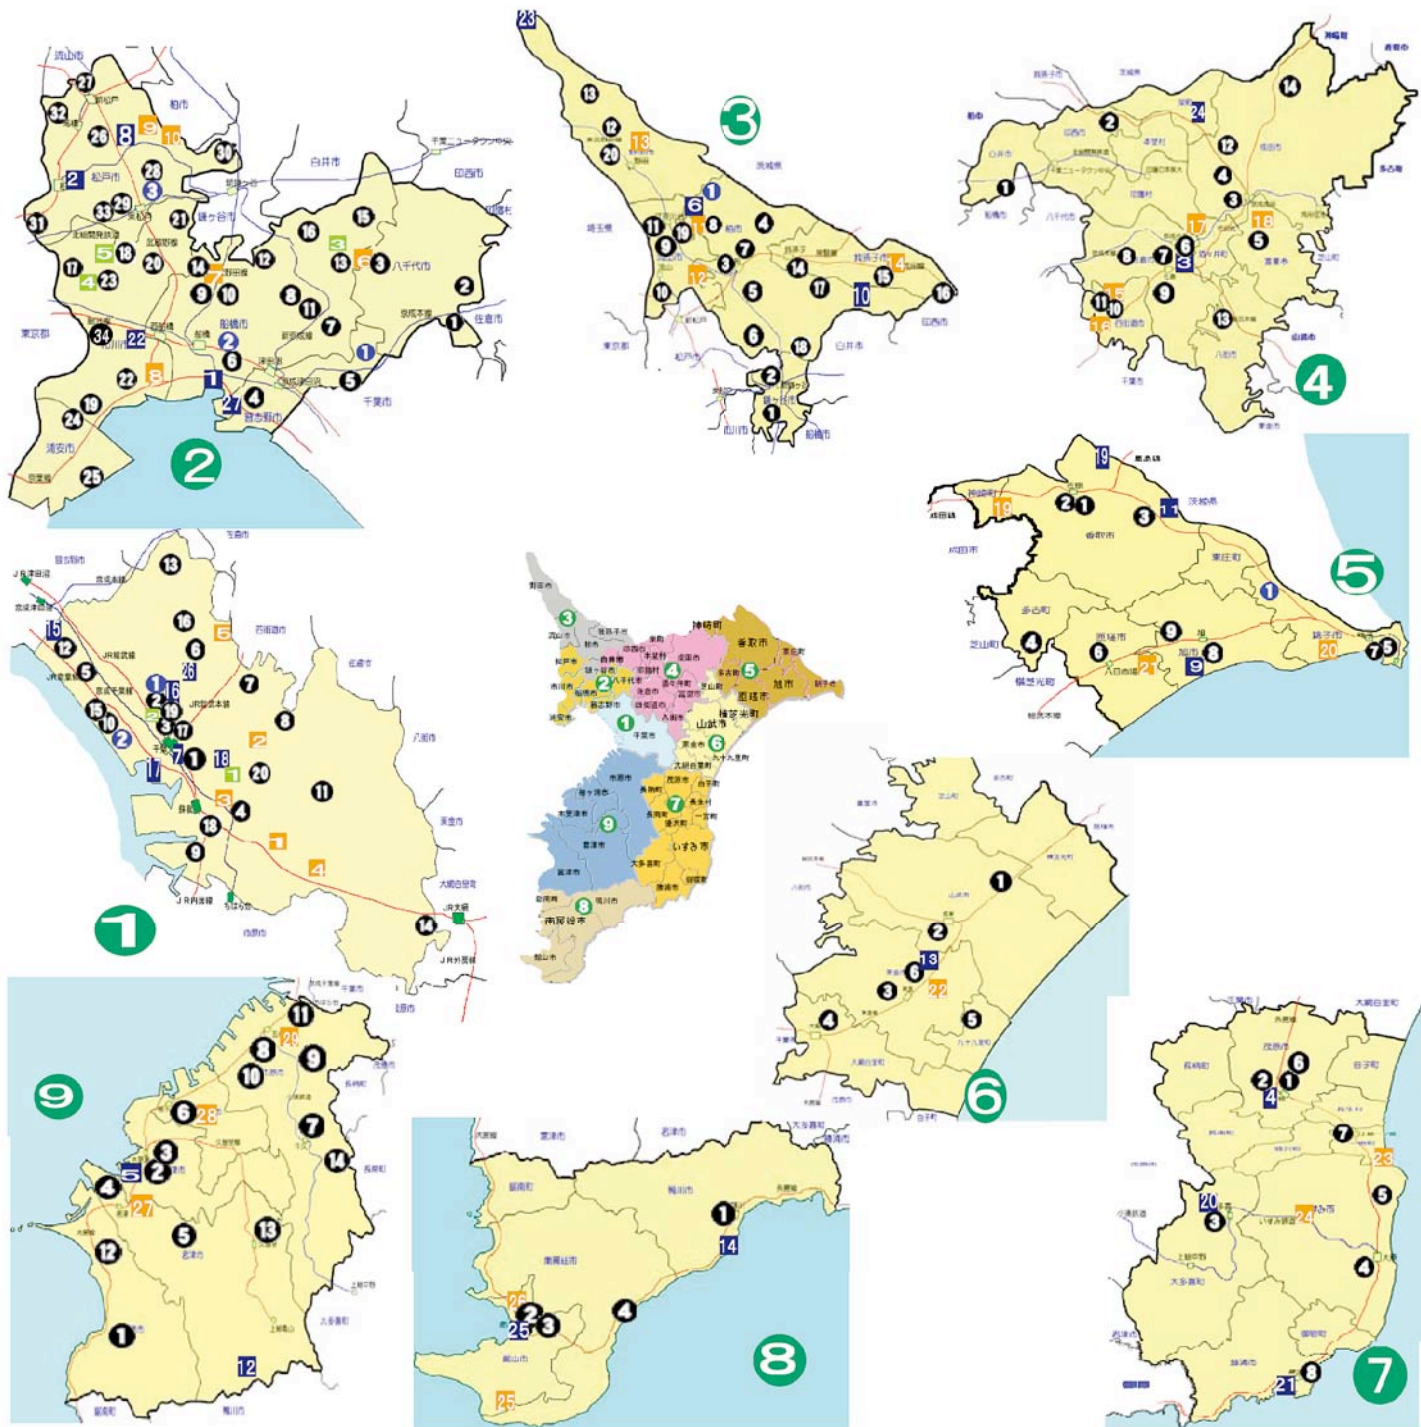

千葉県の教育機関・施設等所在図(平成20年4月1日現在)

Educational institute Map in Chiba(April 1,2008)

公立高等学校	1 千葉	1 市立千葉	19 行徳	2 鎌ヶ谷西	1 白井	7 銚子商業	特別支援学校	1 千葉壘	18 富里	教育機関・施設	1 葛南教育事務所	16 子ども園の村→ほか		
	2 千葉女子	2 市立稲毛	20 市川東	3 東葛飾	2 印旛	8 旭農業		2 桜が丘	19 香取		2 東葛飾教育事務所	17 美術館	2 北総教育事務所	17 中央博物館
	3 千葉東	1 八千代	21 市川北	4 柏	3 成田国際	9 東総工業		3 仁戸名	20 銚子		3 北上総教育事務所	18 中央図書館	4 東上総教育事務所	18 大根分館
	4 千葉南	2 八千代東	22 市川南	5 柏南	4 成田北	1 市立銚子		4 袖ヶ浦	21 八日市場		5 南房総教育事務所	19 大根分館	5 さわやかばらばらプラザ	20 大多喜分館
	5 検見川	3 八千代西	23 市川西	6 柏陵	5 富里	6 松尾		5 千葉	22 東金		6 八千代	21 分館海の博物館	6 千葉県立第一養護	21 分館海の博物館
	6 千葉北	4 津田沼	24 浦安	7 柏中央	6 佐倉	2 成東		6 八千代	23 長生		7 船橋	22 千葉県立第二養護	7 千葉県立船橋	22 現代産業科学館
	7 若松	5 実初	25 浦安南	8 柏の葉	7 佐倉東	3 東金		7 八千代	24 夷隅		8 市川	3 千葉県立船橋	8 千葉県立船橋	23 関宿博物館
	8 千城台	6 船橋	26 松戸	9 流山おおたかの森	8 佐倉西	4 大網		8 八千代	25 安房		9 松戸	4 千葉県立船橋	9 千葉県立船橋	24 房総のむら
	9 生浜	7 薬園台	27 小金	10 流山南	9 佐倉南	5 九十九里		9 八千代	26 館山		10 つくし	5 千葉県立船橋	10 千葉県立船橋	25 安房博物館
	10 磯辺	8 船橋東	28 松戸国際	11 流山北	10 四街道	6 東金商業		10 八千代	27 君津		11 柏	11 千葉県立船橋	11 千葉県立船橋	26 総合センター
	11 泉	9 船橋西	29 松戸六実	12 野田中央	11 野田北	7 長生		11 八千代	28 榎の実		12 流山高等学園	12 千葉県立船橋	12 千葉県立船橋	27 国際総合水泳場
	12 幕張総合	10 船橋旭	30 松戸矢切	13 関宿	12 成田西陵	2 茂原		12 八千代	29 市原		13 野田	13 千葉県立船橋	13 千葉県立船橋	13 東金青年の家
	13 柏井	11 船橋芝山	31 松戸矢切	14 我孫子	13 八街	3 大多喜		13 八千代	14 市原		14 野田	14 千葉県立船橋	14 千葉県立船橋	14 鴨川青年の家
	14 土気	12 船橋二和	32 松戸馬橋	15 湖北	14 下総	4 大原		14 八千代	15 市原		15 野田	15 千葉県立船橋	15 千葉県立船橋	15 総合センター
	15 千葉西	13 船橋古和釜	33 松戸秋山	16 布佐	15 佐原	5 岬		15 八千代	16 市原		16 野田	16 千葉県立船橋	16 千葉県立船橋	16 総合センター
	16 横橋	14 船橋法典	34 市川工業	17 沼南	2 佐原白楊	6 茂原樟陽		16 八千代	17 市原		17 野田	17 千葉県立船橋	17 千葉県立船橋	17 総合センター
	17 千葉商業	15 船橋豊富	1 市立習志野	18 流山	3 小見川	7 一宮商業		17 八千代	18 市原		18 野田	18 千葉県立船橋	18 千葉県立船橋	18 総合センター
	18 千葉工業	16 船橋北	2 市立船橋	19 清水	4 多古	8 勝浦若潮	18 八千代	19 市原	19 野田	19 千葉県立船橋	19 千葉県立船橋	19 総合センター		
	19 千葉工業	17 国府台	3 市立松戸	20 市立柏	5 銚子	9 銚子	19 八千代	20 市原	20 野田	20 千葉県立船橋	20 千葉県立船橋	20 総合センター		
	20 千葉大宮	18 国分	4 鎌ヶ谷	1 鎌ヶ谷	6 匠瑛	10 県立高校	20 八千代	21 市原	21 野田	21 千葉県立船橋	21 千葉県立船橋	21 総合センター		