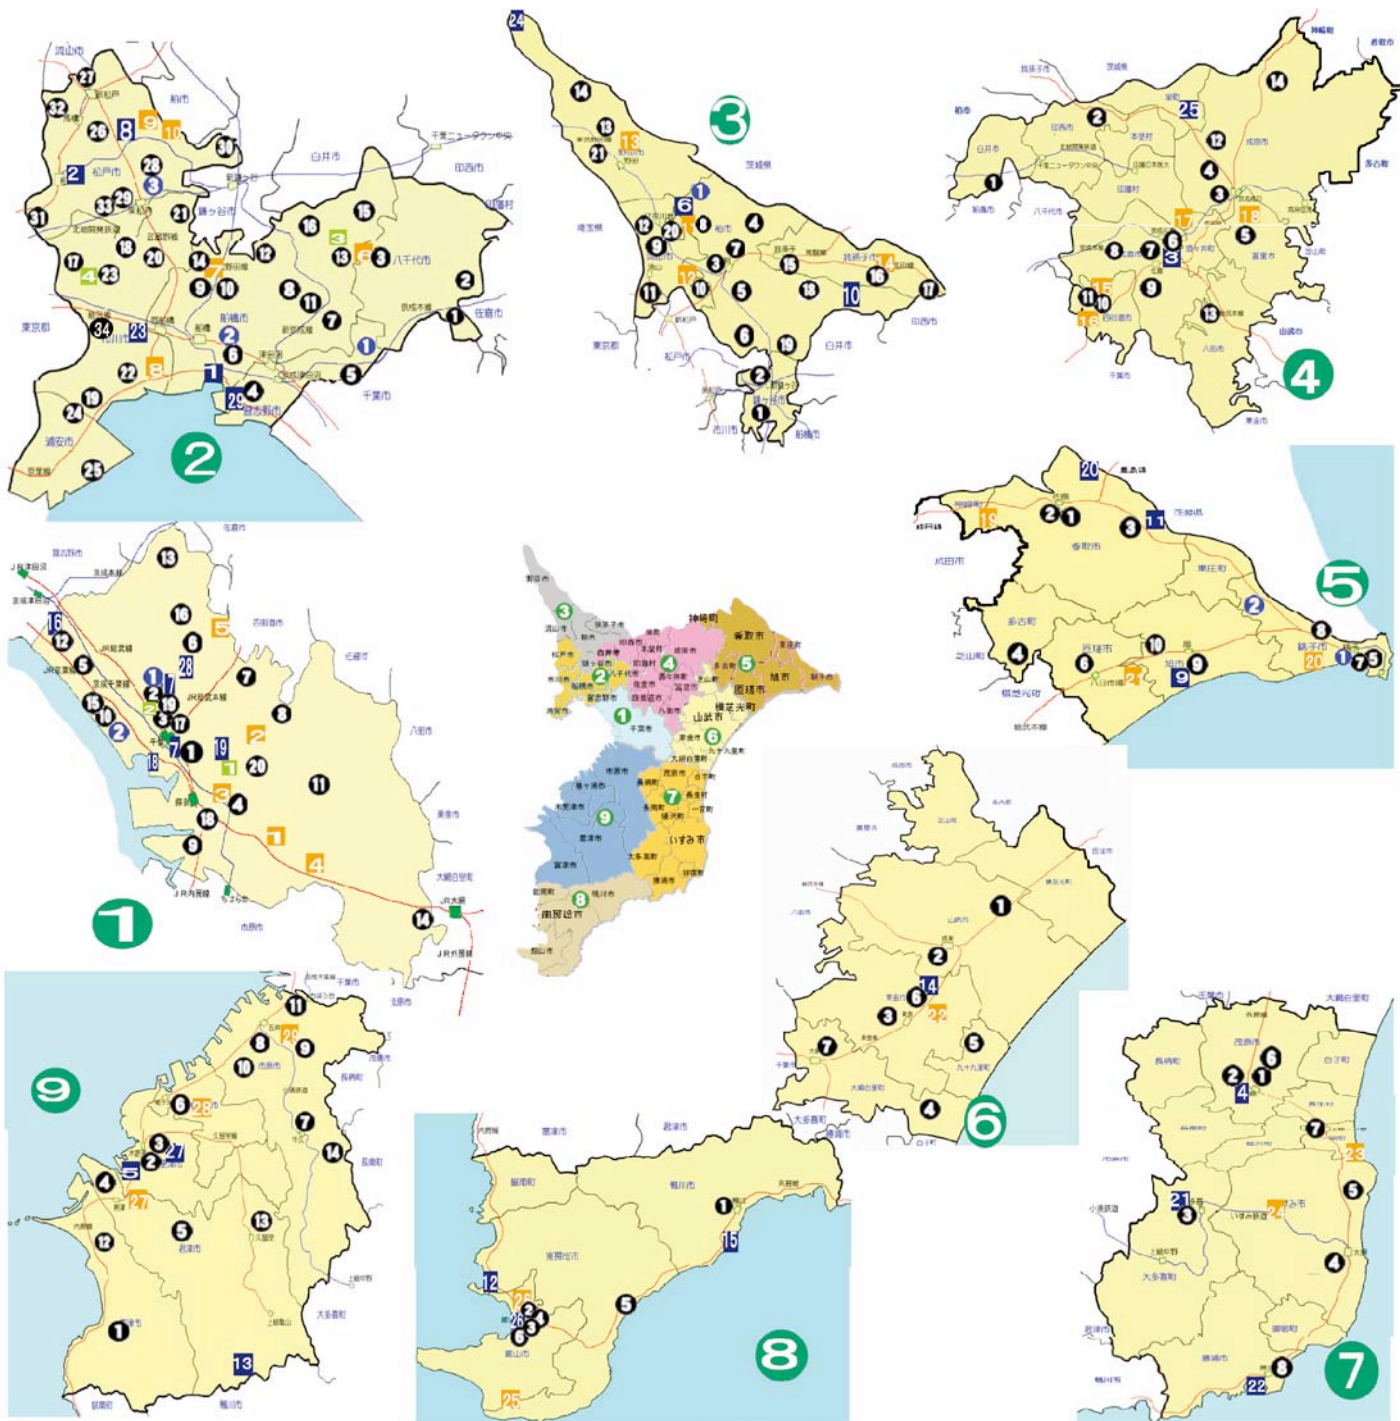

# 千葉県の教育機関・施設等所在図(平成19年4月1日現在)

Educational institute Map in Chiba(April 1, 2007)

公立高等学校		特別支援学校		教育機関・施設	
1 千葉	2 千葉女子	3 千葉東	4 千葉南	5 桜が丘	6 仁戸名
7 若松	8 千城台	9 生浜	10 磯辺	11 泉	12 幕張総合
13 柏井	14 土気	15 千葉西	16 横橋	17 千葉商業	18 千葉工業
19 京葉工業	20 千葉大宮	21 市立千葉	22 市立稲毛	23 八千代	24 八千代東
25 八千代西	26 津田沼	27 実籾	28 船橋	29 薬園台	30 船橋東
31 船橋西	32 船橋旭	33 船橋芝山	34 船橋二和	35 船橋古和釜	36 船橋法典
37 船橋豊富	38 船橋北	39 国府台	40 国分	41 行徳	42 市川東
43 市川北	44 市川南	45 市川西	46 浦安	47 浦安南	48 松戸
49 小金	50 松戸国際	51 松戸南	52 松戸六実	53 松戸矢切	54 松戸馬橋
55 松戸秋山	56 市川工業	57 市立習志野	58 市立船橋	59 市立松戸	60 鎌ヶ谷
61 鎌ヶ谷西	62 東葛飾	63 柏	64 柏南	65 柏陵	66 柏中央
67 柏の葉	68 流山中央	69 流山東	70 流山南	71 流山北	72 野田中央
73 関宿	74 我孫子	75 湖北	76 布佐	77 沼南	78 沼南高柳
79 清水	80 市立柏	81 成田国際	82 成田北	83 成田西	84 八街
85 下総	86 佐原	87 佐原白楊	88 小見川	89 多古	90 銚子
91 銚子商業	92 銚子水産	93 旭農業	94 東総工業	95 市立銚子	96 市立銚子西
97 松尾	98 成東	99 東金	100 白里	101 九十九里	102 東金商業
103 山武農業	104 長生	105 茂原	106 大多喜	107 大原	108 岬
109 茂原樟陽	110 一宮商業	111 勝浦若潮	112 天羽	113 木更津	114 木更津東
115 君津	116 上総	117 袖ヶ浦	118 安房拓心	119 安房水産	120 八日市場
121 八日市場	122 東金	123 長生	124 夷隅	125 安房	126 館山
127 館山	128 館山郷	129 君津	130 樫の実	131 市原	132 市原立義護
133 千葉市立第二義護	134 千葉市立	135 富里	136 香取	137 八日市場	138 東金
139 長生	140 夷隅	141 安房	142 館山	143 館山郷	144 君津
145 樫の実	146 市原	147 市原立義護	148 千葉市立第二義護	149 市立船橋	150 市川市立
151 総合教育センター	152 茨城県立センター	153 美術館	154 中央博物館	155 大根利分館	156 大多喜城分館
157 分館海の博物館	158 現代産業科学館	159 関宿博物館	160 房総のむら	161 安房博物館	162 上総博物館
163 総合スポーツセンター	164 東金青年の家	165 国際総合水泳場	166 鴨川青年の家	167 手賀の丘少年自然の家	168 水郷小見川少年自然の家
169 大房少年自然の家	170 君津龍山少年自然の家	171 総合センター	172 国際総合水泳場	173 鴨川青年の家	174 手賀の丘少年自然の家
175 水郷小見川少年自然の家	176 大房少年自然の家	177 君津龍山少年自然の家	178 総合センター	179 国際総合水泳場	180 鴨川青年の家