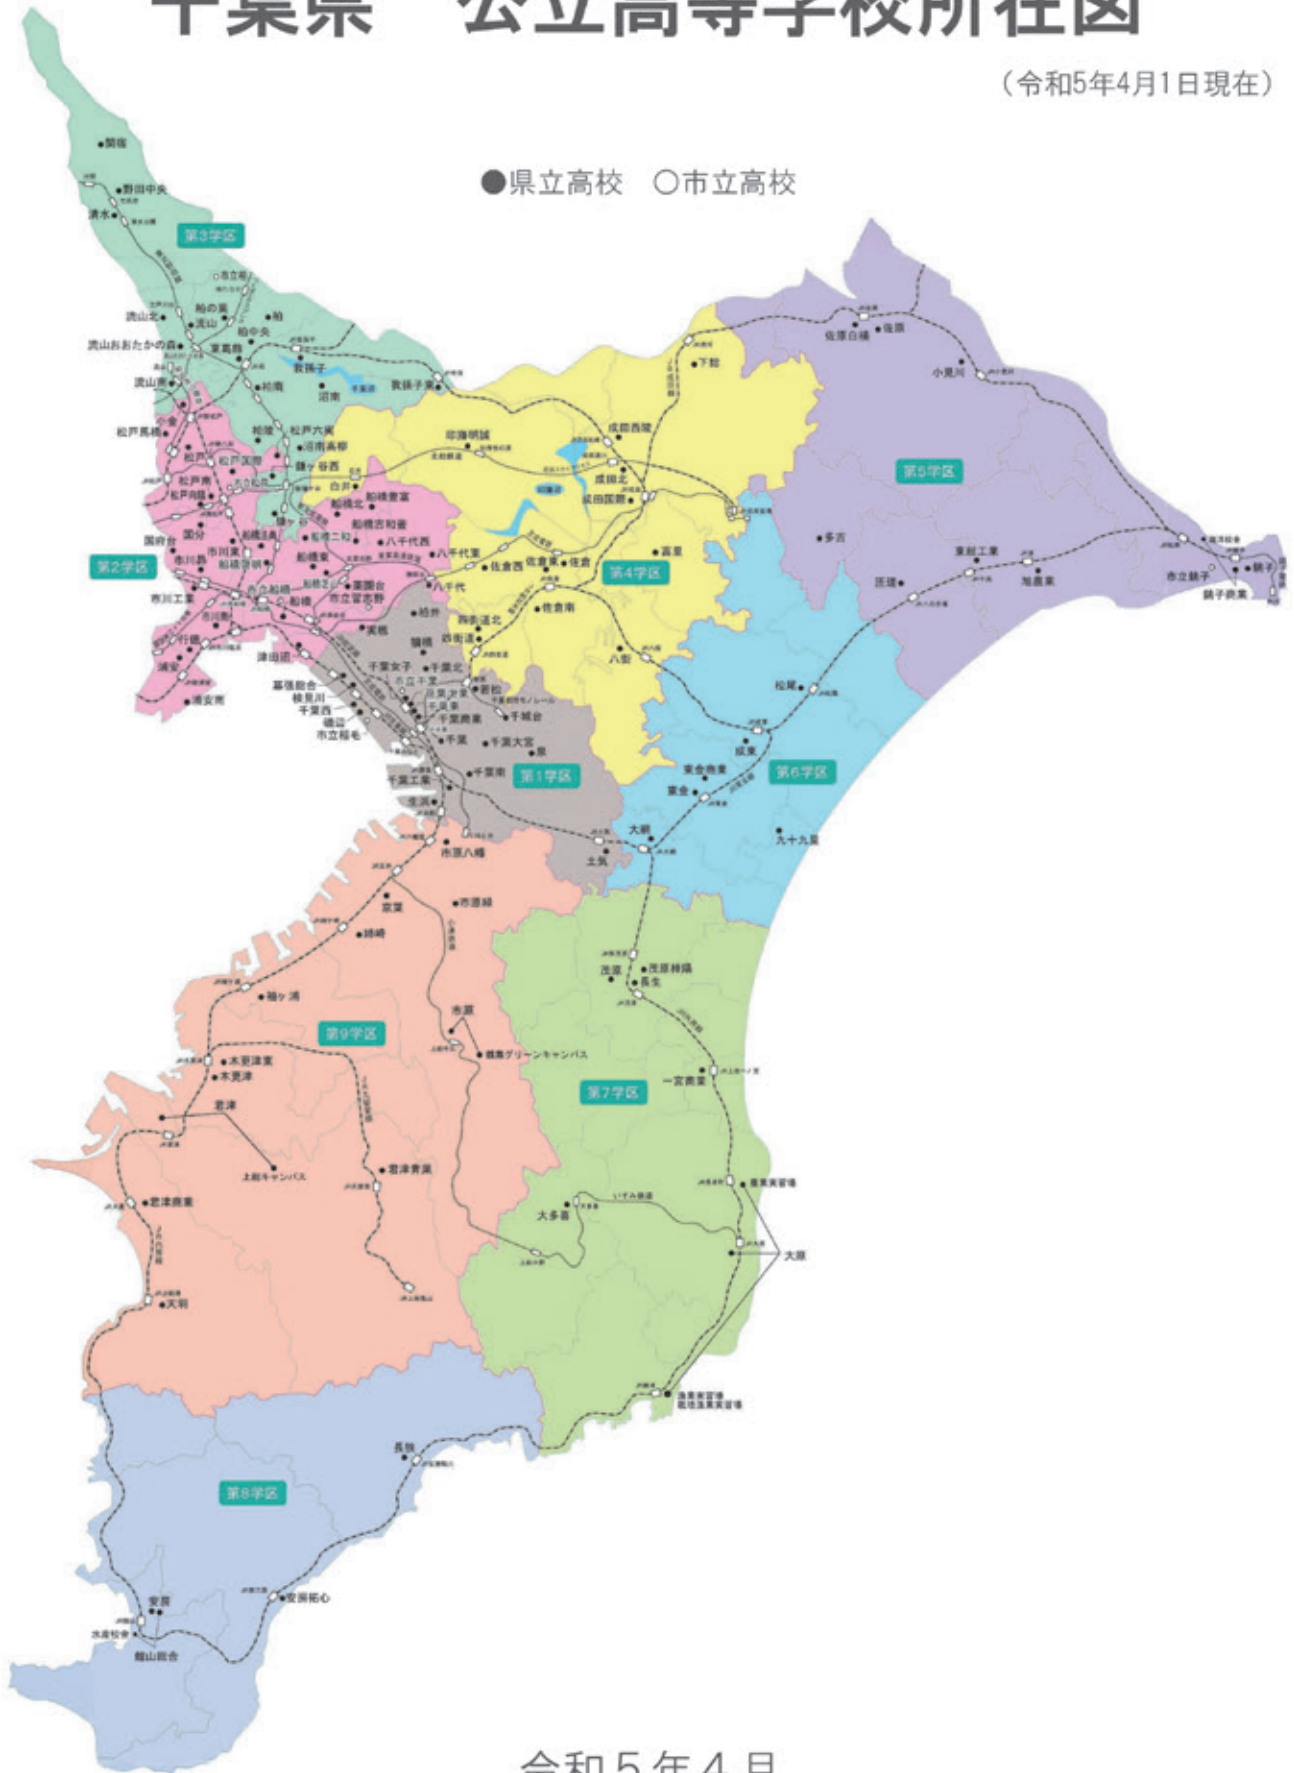

千葉県 県立高校 学校紹介リーフレット
第7学区

表紙デザイン
千葉県立長生高等学校 菅沼 彬子さん

君の未来がここにある

千葉県 公立高等学校所在図

(令和5年4月1日現在)

● 県立高校 ○ 市立高校

令和5年4月
千葉教育県委員会