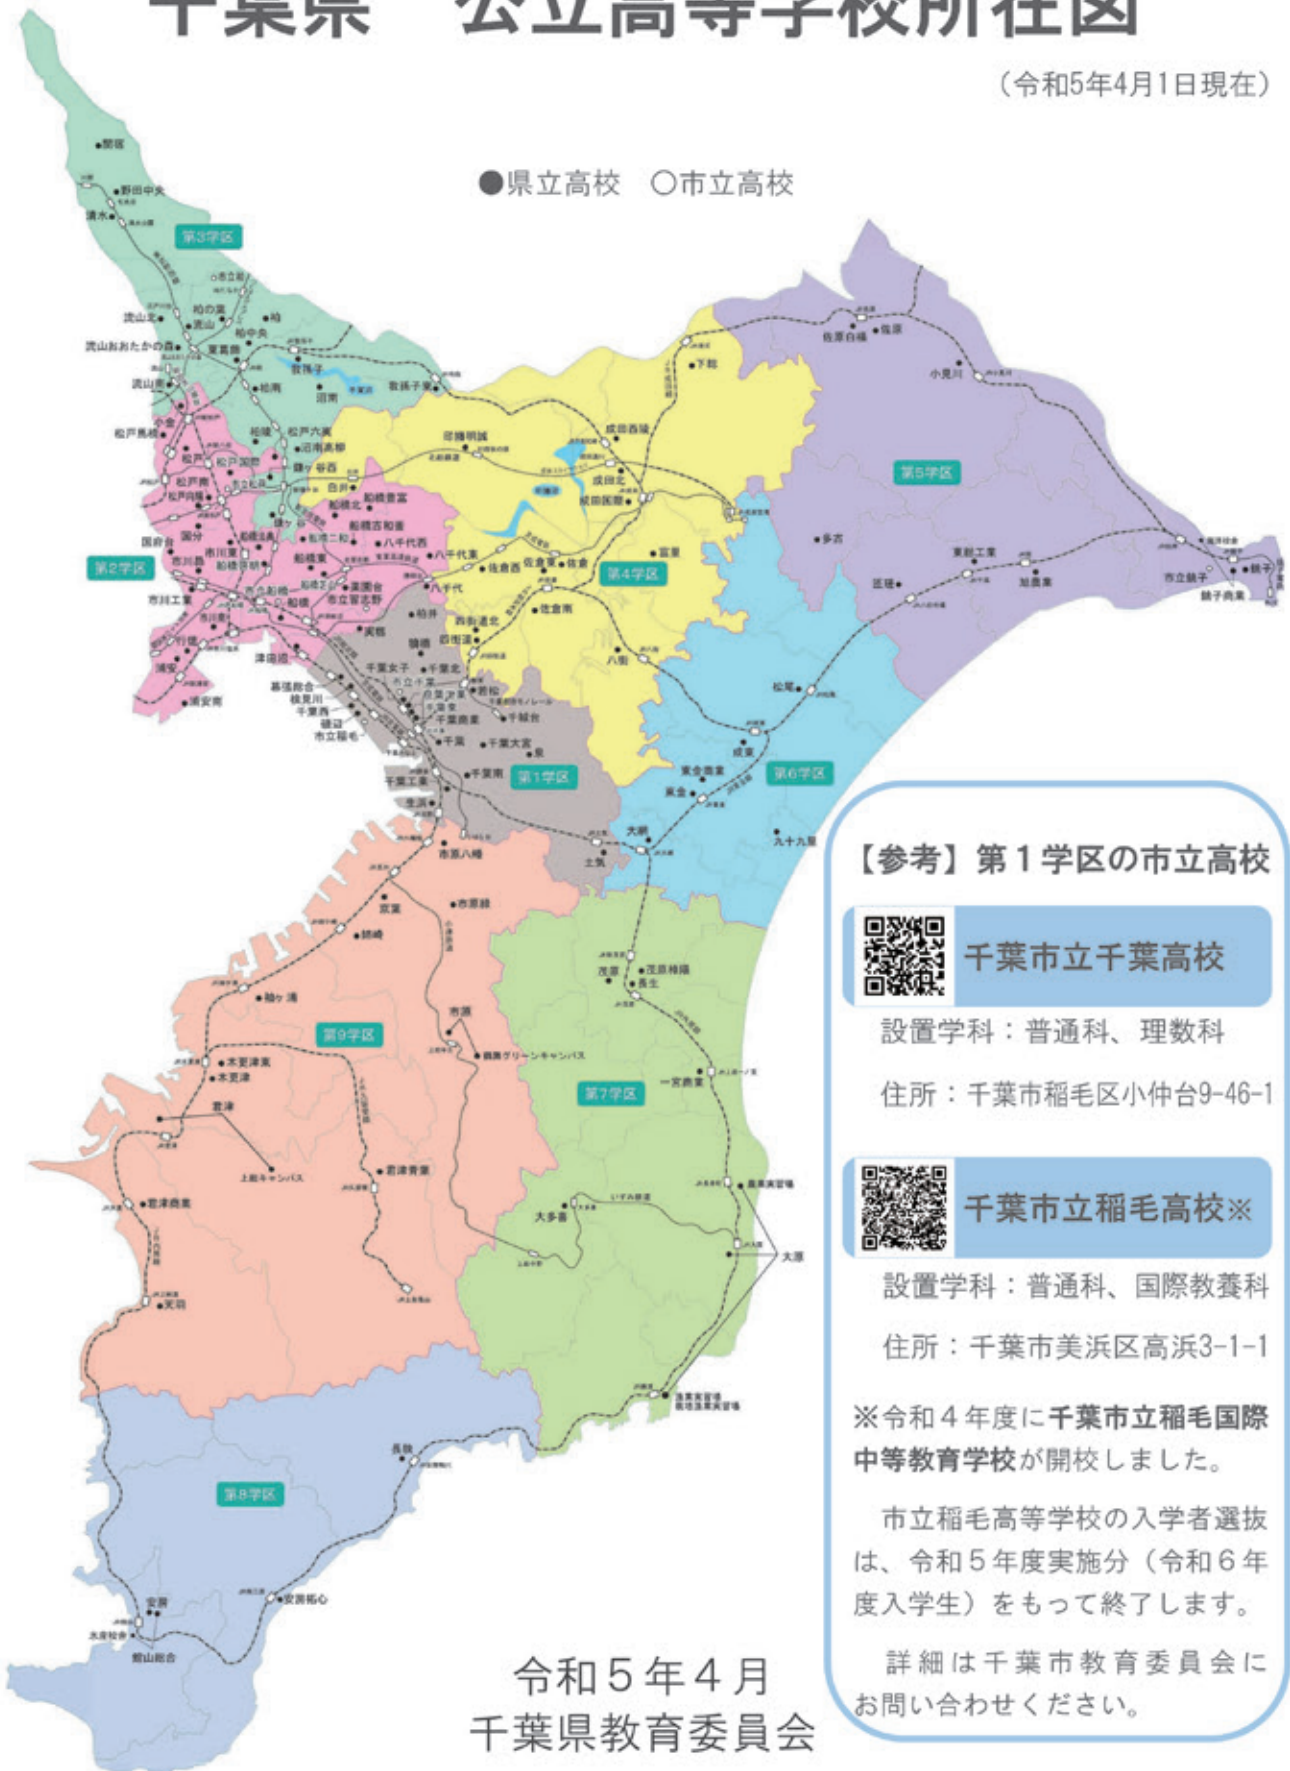

第1学区

表紙デザイン  
千葉県立千葉南高等学校 美術部  
宇田川 愛華さん

君の未来がここにある

# 千葉県 公立高等学校所在図

(令和5年4月1日現在)

● 県立高校 ○ 市立高校

## 【参考】第1学区の市立高校

千葉市立千葉高校

設置学科：普通科、理数科

住所：千葉市稲毛区小仲台9-46-1

千葉市立稲毛高校※

設置学科：普通科、国際教養科

住所：千葉市美浜区高浜3-1-1

※令和4年度に千葉市立稲毛国際中等教育学校が開校しました。

市立稲毛高等学校の入学者選抜は、令和5年度実施分(令和6年度入学生)をもって終了します。

詳細は千葉市教育委員会にお問い合わせください。

令和5年4月  
千葉県教育委員会