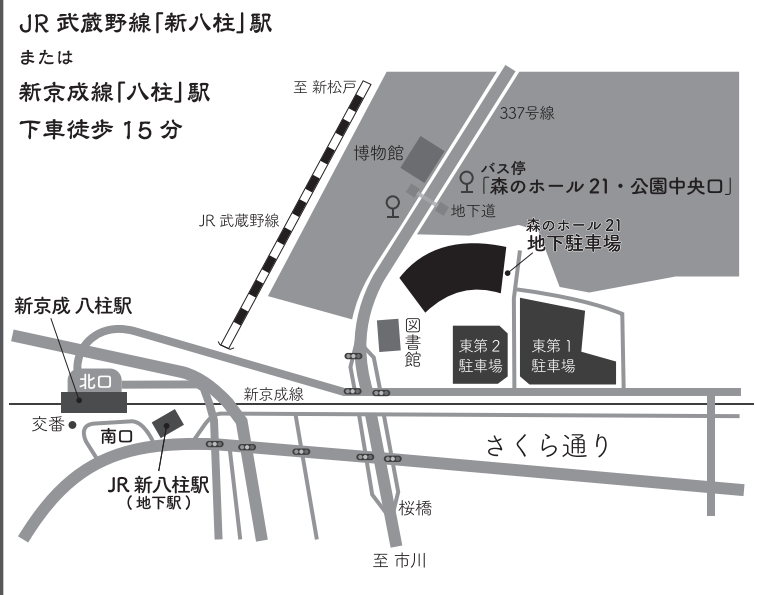

にくみししまい  
**仁組獅子舞**  
仁組獅子舞保存会 / 千葉県匝瑳市

むしょうの だいねんぶつ  
**無生野の大念仏**  
無生野大念仏保存会 / 山梨県上野原市

とおやま しもつきまつり  
**遠山の霜月祭**  
上村遠山霜月祭保存会上町支部 / 長野県飯田市

おおすどのう  
**大須戸能**  
大須戸能保存会 / 新潟県村上市

しんじょう はやし きよくもち  
**新城の囃子曲持**  
新城郷土芸能囃子曲持保存会 / 神奈川県川崎市

## アクセス