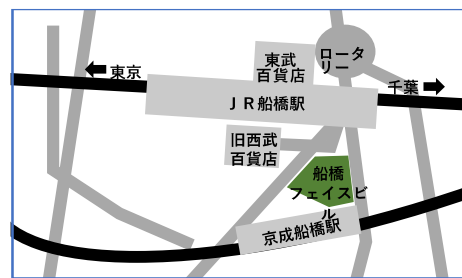

※ハローワーク求人番号 学卒: 12050-00039338他 一般: ①:12050-5992731他
一般: ②:12050-5990531 12050-6554831 12050-6555231

申込方法

厚生労働省 千葉労働局委託事業 若年者地域連携事業
こちらのホームページよりお申し込み下さい。
<https://public.lec-jp.com/jakunen-chiba/>

お問合せ先

若年者地域連携事業事務局(ジョブカフェちば)
千葉市船橋本町1-3-1 フェイスビル9階
受付時間 10:00~17:00(平日)
TEL 047-407-3014

- 受付時、参加イベント名・会員番号・氏名・電話番号をお知らせ下さい。
- 予約をキャンセルする場合や、時間に遅れる場合は、必ず事前に連絡ください。

JR船橋駅南口より徒歩1分
京成船橋駅より直結
東武野田線船橋駅南口より徒歩2分