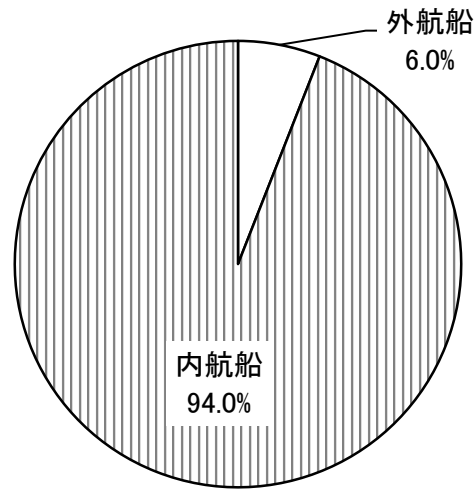

## II 木更津港

**入港船舶数は 17,597隻、総トン数は5,533万総トン**

入港船舶年次推移

入港船舶数構成比(平成29年)

■入港船舶年次推移

(単位:総トン・隻)

年	総トン数			隻数	隻数	
	外航船	内航船	外航船		内航船	
平成 20年	42,534,655	14,133,931	29,558	1,418	28,140	
21年	33,127,345	10,707,539	23,938	1,154	22,784	
22年	44,209,035	10,049,495	19,940	1,505	18,435	
23年	44,355,374	9,745,211	18,686	1,333	17,353	
24年	44,118,920	10,094,760	19,138	1,220	17,918	
25年	47,660,549	10,949,554	20,054	1,236	18,818	
26年	46,931,693	10,128,323	18,333	1,216	17,117	
27年	45,996,723	9,973,778	17,621	1,128	16,493	
28年	44,588,404	9,702,630	17,652	1,057	16,595	
29年	45,451,363	9,882,790	17,597	1,049	16,548	