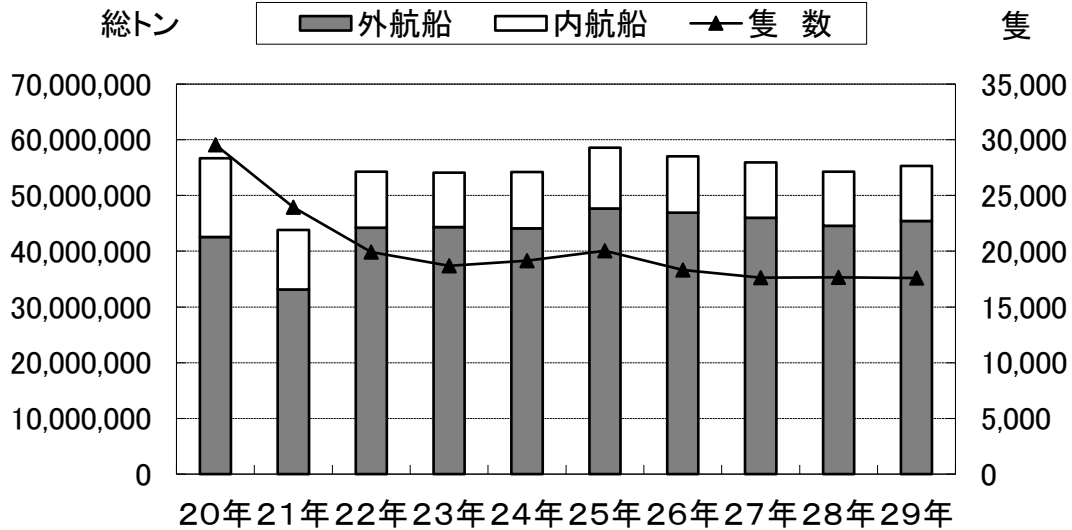

## II 木更津港

**入港船舶数は 17,597隻、総トン数は5,533万総トン**

入港船舶年次推移

入港船舶数構成比(平成29年)

■入港船舶年次推移

(単位:総トン・隻)

年	総トン数			隻数	隻数	
	外航船	内航船	外航船		内航船	
平成 20年	42,534,655	14,133,931	29,558	1,418	28,140	
21年	33,127,345	10,707,539	23,938	1,154	22,784	
22年	44,209,035	10,049,495	19,940	1,505	18,435	
23年	44,355,374	9,745,211	18,686	1,333	17,353	
24年	44,118,920	10,094,760	19,138	1,220	17,918	
25年	47,660,549	10,949,554	20,054	1,236	18,818	
26年	46,931,693	10,128,323	18,333	1,216	17,117	
27年	45,996,723	9,973,778	17,621	1,128	16,493	
28年	44,588,404	9,702,630	17,652	1,057	16,595	
29年	45,451,363	9,882,790	17,597	1,049	16,548	