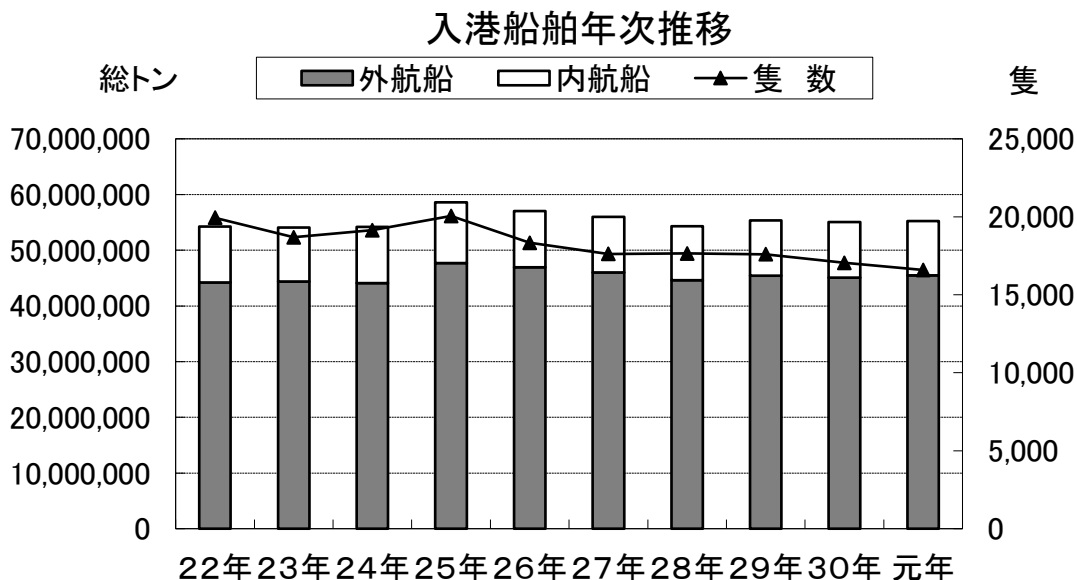

II 木更津港

入港船舶数の隻数は1万6,590隻、総トン数は5,524万総トン

入港船舶隻数外航・内航別構成比(令和元年)

■入港船舶年次推移

(単位:総トン・隻)

年次	総トン数	外航船	内航船	隻数	外航船	内航船
平成 22年	54,258,530	44,209,035	10,049,495	19,940	1,505	18,435
23年	54,100,585	44,355,374	9,745,211	18,686	1,333	17,353
24年	54,213,680	44,118,920	10,094,760	19,138	1,220	17,918
25年	58,610,103	47,660,549	10,949,554	20,054	1,236	18,818
26年	57,060,016	46,931,693	10,128,323	18,333	1,216	17,117
27年	55,970,501	45,996,723	9,973,778	17,621	1,128	16,493
28年	54,291,034	44,588,404	9,702,630	17,652	1,057	16,595
29年	55,334,153	45,451,363	9,882,790	17,597	1,049	16,548
30年	55,044,585	45,060,286	9,984,299	17,051	1,052	15,999
令和 元年	55,243,340	45,484,355	9,758,985	16,590	1,052	15,538