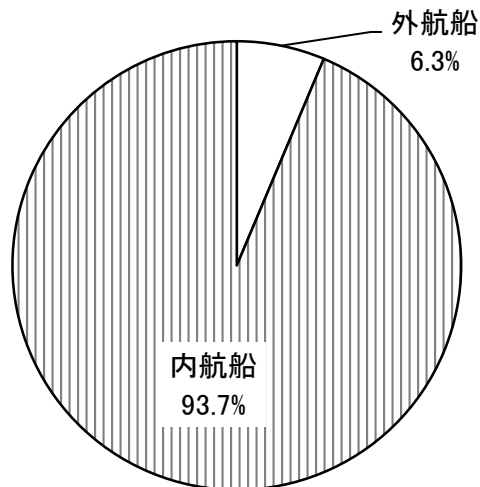

II 木更津港

入港船舶数の隻数は1万6,590隻、総トン数は5,524万総トン

入港船舶隻数外航・内航別構成比(令和元年)

■入港船舶年次推移

(単位:総トン・隻)

年次	総トン数	外航船	内航船	隻数	外航船	内航船
平成 22年	54,258,530	44,209,035	10,049,495	19,940	1,505	18,435
23年	54,100,585	44,355,374	9,745,211	18,686	1,333	17,353
24年	54,213,680	44,118,920	10,094,760	19,138	1,220	17,918
25年	58,610,103	47,660,549	10,949,554	20,054	1,236	18,818
26年	57,060,016	46,931,693	10,128,323	18,333	1,216	17,117
27年	55,970,501	45,996,723	9,973,778	17,621	1,128	16,493
28年	54,291,034	44,588,404	9,702,630	17,652	1,057	16,595
29年	55,334,153	45,451,363	9,882,790	17,597	1,049	16,548
30年	55,044,585	45,060,286	9,984,299	17,051	1,052	15,999
令和 元年	55,243,340	45,484,355	9,758,985	16,590	1,052	15,538