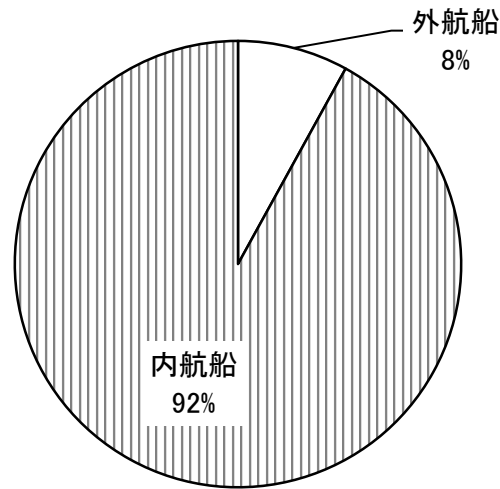

I 千葉港

入港船舶数は 49,361隻、総トン数は14,068万総トン

入港船舶年次推移

入港船舶数構成比(平成29年)

■入港船舶年次推移

(単位:総トン・隻)

年次	総トン数			隻数	隻数	
	外航船	内航船	外航船		内航船	
平成 20年	85,592,268	52,697,310	138,289,578	66,662	4,215	62,447
21年	80,164,374	46,641,641	126,806,015	56,241	4,293	51,948
22年	90,492,468	49,586,506	140,078,974	57,918	4,892	53,026
23年	87,048,891	47,474,789	134,523,680	55,264	4,244	51,020
24年	87,696,347	49,293,709	136,990,056	52,803	4,213	48,590
25年	90,140,124	44,965,504	135,105,628	49,677	4,390	45,287
26年	96,621,423	47,417,358	144,038,781	51,674	4,610	47,064
27年	95,811,215	47,655,467	143,466,682	50,414	4,358	46,056
28年	94,959,967	48,992,467	143,952,434	51,238	4,268	46,970
29年	92,753,343	47,931,011	140,684,354	49,361	3,956	45,405