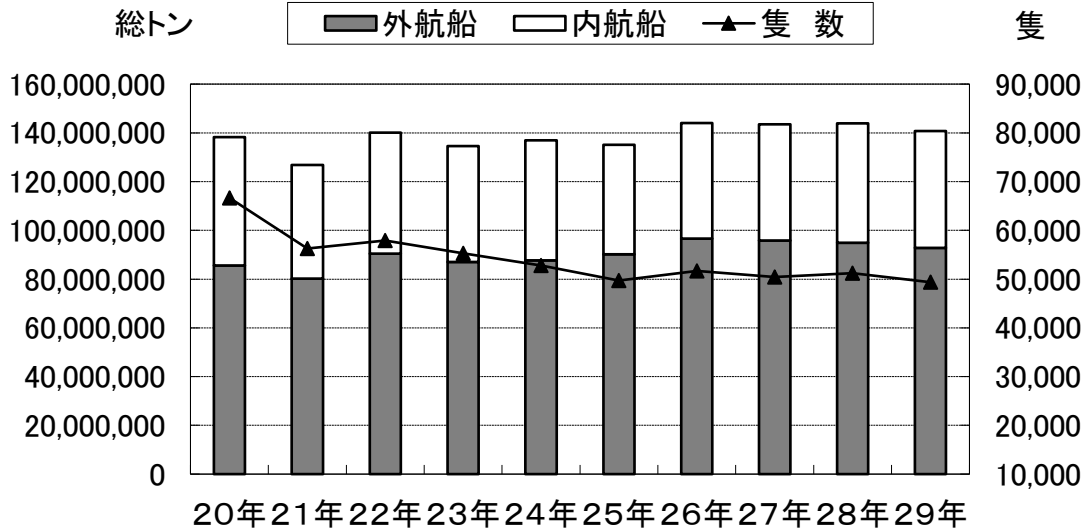

I 千葉港

入港船舶数は 49,361隻、総トン数は14,068万総トン

入港船舶年次推移

入港船舶数構成比(平成29年)

■入港船舶年次推移

(単位:総トン・隻)

年次	総トン数			隻数	隻数	
	外航船	内航船	外航船		内航船	
平成 20年	85,592,268	52,697,310	138,289,578	66,662	4,215	62,447
21年	80,164,374	46,641,641	126,806,015	56,241	4,293	51,948
22年	90,492,468	49,586,506	140,078,974	57,918	4,892	53,026
23年	87,048,891	47,474,789	134,523,680	55,264	4,244	51,020
24年	87,696,347	49,293,709	136,990,056	52,803	4,213	48,590
25年	90,140,124	44,965,504	135,105,628	49,677	4,390	45,287
26年	96,621,423	47,417,358	144,038,781	51,674	4,610	47,064
27年	95,811,215	47,655,467	143,466,682	50,414	4,358	46,056
28年	94,959,967	48,992,467	143,952,434	51,238	4,268	46,970
29年	92,753,343	47,931,011	140,684,354	49,361	3,956	45,405