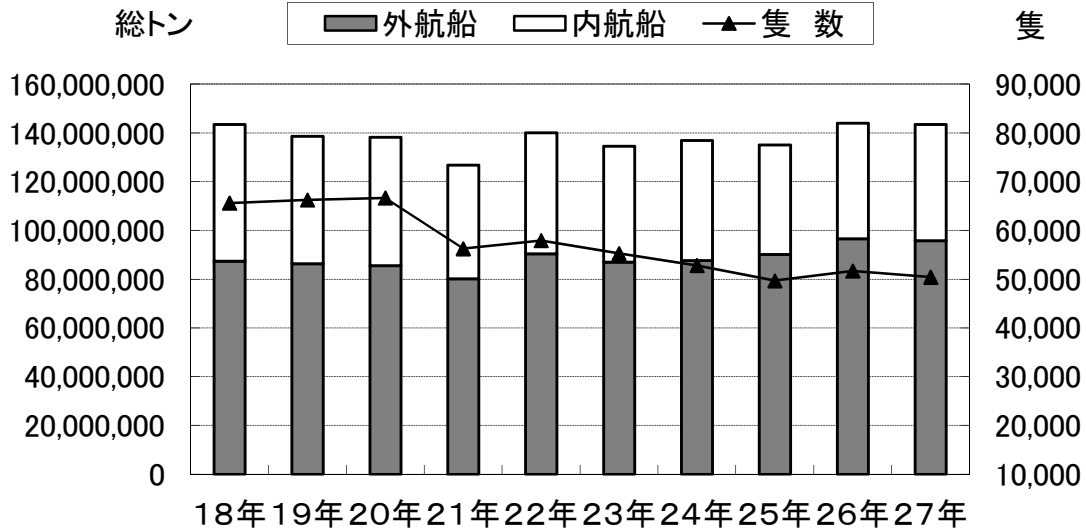

I 千葉港

入港船舶数は 50,414 隻、総トン数は 14,347 万総トン

入港船舶年次推移

入港船舶数構成比(平成27年)

■入港船舶年次推移

(単位:総トン・隻)

	総トン数	外航船	内航船	隻数	外航船	内航船
平成 18年	143,509,810	87,376,028	56,133,782	65,617	4,547	61,070
19年	138,594,755	86,410,346	52,184,409	66,252	4,377	61,875
20年	138,289,578	85,592,268	52,697,310	66,662	4,215	62,447
21年	126,806,015	80,164,374	46,641,641	56,241	4,293	51,948
22年	140,078,974	90,492,468	49,586,506	57,918	4,892	53,026
23年	134,523,680	87,048,891	47,474,789	55,264	4,244	51,020
24年	136,990,056	87,696,347	49,293,709	52,803	4,213	48,590
25年	135,105,628	90,140,124	44,965,504	49,677	4,390	45,287
26年	144,038,781	96,621,423	47,417,358	51,674	4,610	47,064
27年	143,466,682	95,811,215	47,655,467	50,414	4,358	46,056