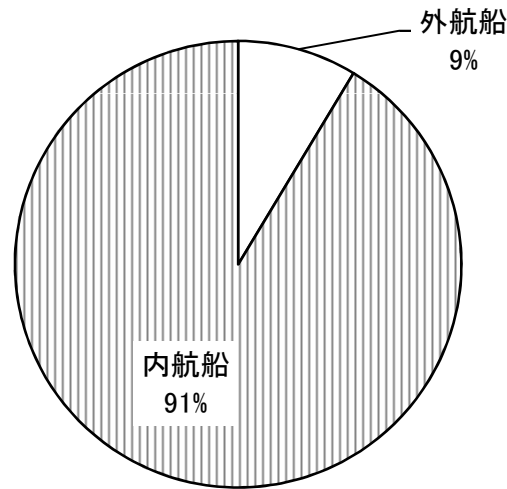

I 千葉港

入港船舶数は 50,414 隻、総トン数は 14,347 万総トン

入港船舶年次推移

入港船舶数構成比(平成27年)

■入港船舶年次推移

(単位:総トン・隻)

	総トン数	外航船	内航船	隻数	外航船	内航船
平成 18年	143,509,810	87,376,028	56,133,782	65,617	4,547	61,070
19年	138,594,755	86,410,346	52,184,409	66,252	4,377	61,875
20年	138,289,578	85,592,268	52,697,310	66,662	4,215	62,447
21年	126,806,015	80,164,374	46,641,641	56,241	4,293	51,948
22年	140,078,974	90,492,468	49,586,506	57,918	4,892	53,026
23年	134,523,680	87,048,891	47,474,789	55,264	4,244	51,020
24年	136,990,056	87,696,347	49,293,709	52,803	4,213	48,590
25年	135,105,628	90,140,124	44,965,504	49,677	4,390	45,287
26年	144,038,781	96,621,423	47,417,358	51,674	4,610	47,064
27年	143,466,682	95,811,215	47,655,467	50,414	4,358	46,056