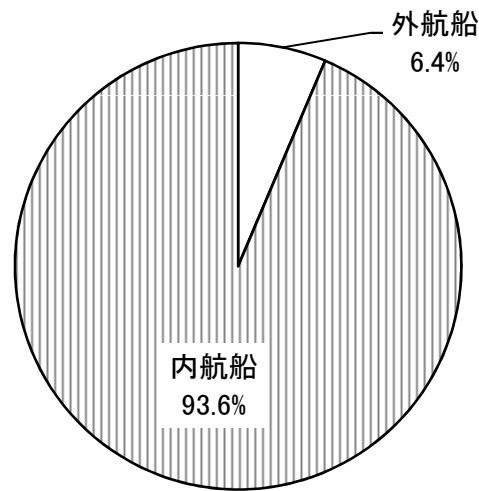

II 木更津港

入港船舶数は 19,138隻、総トン数は5,421万総トン

入港船舶数構成比(平成24年)

■入港船舶年次推移

(単位:総トン・隻)

年次	総トン数			隻数		
	総トン数	外航船	内航船	隻数	外航船	内航船
平成 15年	44,568,571	34,959,560	9,609,011	20,449	1,194	19,255
16年	45,859,681	35,676,956	10,182,725	21,874	1,277	20,597
17年	46,329,010	34,676,242	11,652,768	25,126	1,173	23,953
18年	47,898,159	35,511,413	12,386,746	26,563	1,215	25,348
19年	53,541,798	39,553,696	13,988,102	29,462	1,353	28,109
20年	56,668,586	42,534,655	14,133,931	29,558	1,418	28,140
21年	43,834,884	33,127,345	10,707,539	23,938	1,154	22,784
22年	54,258,530	44,209,035	10,049,495	19,940	1,505	18,435
23年	54,100,585	44,355,374	9,745,211	18,686	1,333	17,353
24年	54,213,680	44,118,920	10,094,760	19,138	1,220	17,918