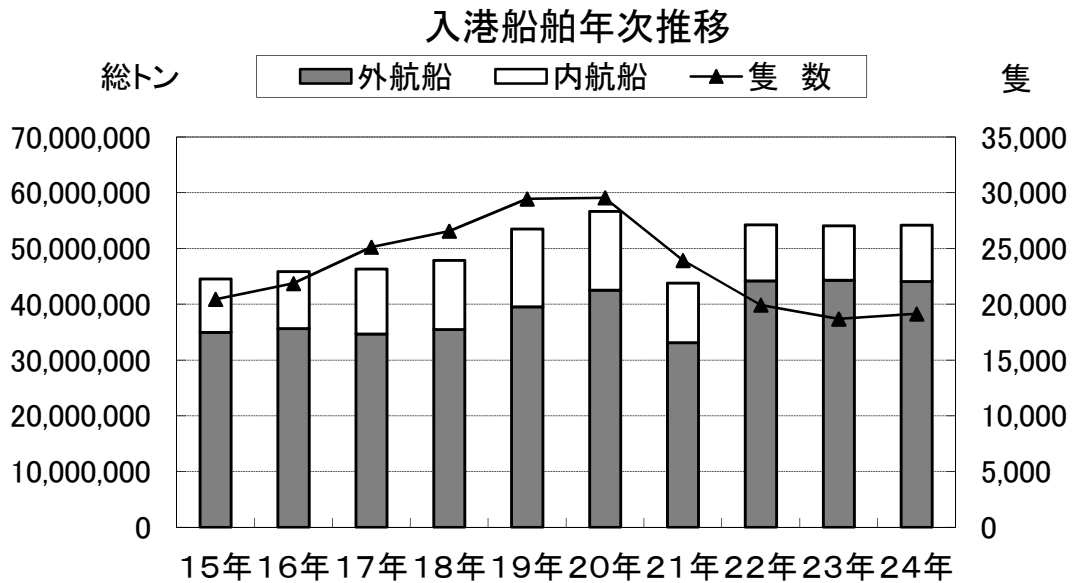

II 木更津港

入港船舶数は 19,138隻、総トン数は5,421万総トン

入港船舶数構成比(平成24年)

■入港船舶年次推移

(単位:総トン・隻)

年次	総トン数			隻数		
	総トン数	外航船	内航船	隻数	外航船	内航船
平成 15年	44,568,571	34,959,560	9,609,011	20,449	1,194	19,255
16年	45,859,681	35,676,956	10,182,725	21,874	1,277	20,597
17年	46,329,010	34,676,242	11,652,768	25,126	1,173	23,953
18年	47,898,159	35,511,413	12,386,746	26,563	1,215	25,348
19年	53,541,798	39,553,696	13,988,102	29,462	1,353	28,109
20年	56,668,586	42,534,655	14,133,931	29,558	1,418	28,140
21年	43,834,884	33,127,345	10,707,539	23,938	1,154	22,784
22年	54,258,530	44,209,035	10,049,495	19,940	1,505	18,435
23年	54,100,585	44,355,374	9,745,211	18,686	1,333	17,353
24年	54,213,680	44,118,920	10,094,760	19,138	1,220	17,918