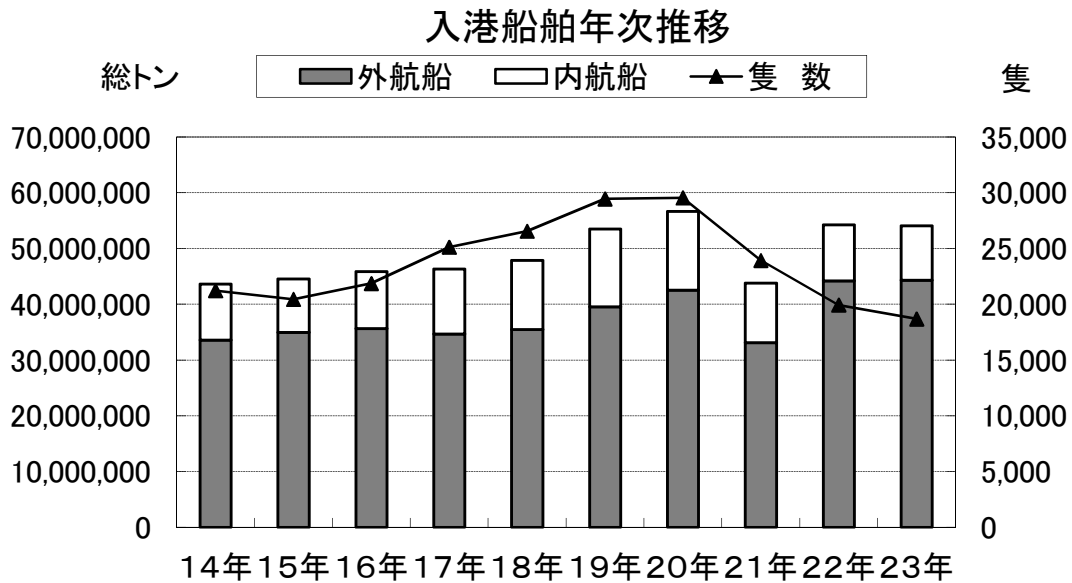

II 木更津港

入港船舶数は 18,686隻、総トン数は5,410万総トン

入港船舶数構成比(平成23年)

■入港船舶年次推移

(単位:総トン・隻)

年	総トン数			隻数	隻数	
	外航船	内航船	外航船		内航船	
平成 14年	33,568,686	10,093,470	21,221	1,173	20,048	
15年	34,959,560	9,609,011	20,449	1,194	19,255	
16年	35,676,956	10,182,725	21,874	1,277	20,597	
17年	34,676,242	11,652,768	25,126	1,173	23,953	
18年	35,511,413	12,386,746	26,563	1,215	25,348	
19年	39,553,696	13,988,102	29,462	1,353	28,109	
20年	42,534,655	14,133,931	29,558	1,418	28,140	
21年	33,127,345	10,707,539	23,938	1,154	22,784	
22年	44,209,035	10,049,495	19,940	1,505	18,435	
23年	44,355,374	9,745,211	18,686	1,333	17,353	