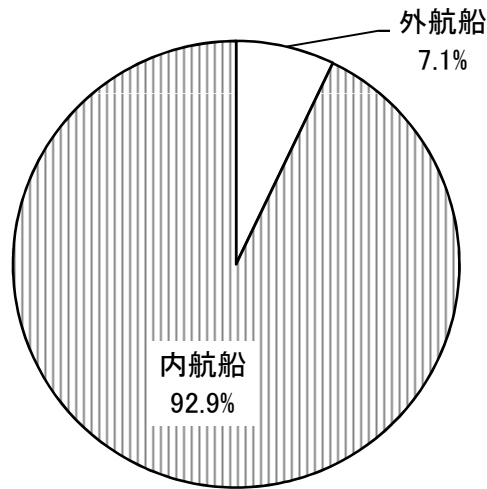

II 木更津港

入港船舶数は 18,686隻、総トン数は5,410万総トン

入港船舶数構成比(平成23年)

■入港船舶年次推移

(単位:総トン・隻)

年	総トン数			隻数	隻数	
	外航船	内航船	外航船		内航船	
平成 14年	33,568,686	10,093,470	21,221	1,173	20,048	
15年	34,959,560	9,609,011	20,449	1,194	19,255	
16年	35,676,956	10,182,725	21,874	1,277	20,597	
17年	34,676,242	11,652,768	25,126	1,173	23,953	
18年	35,511,413	12,386,746	26,563	1,215	25,348	
19年	39,553,696	13,988,102	29,462	1,353	28,109	
20年	42,534,655	14,133,931	29,558	1,418	28,140	
21年	33,127,345	10,707,539	23,938	1,154	22,784	
22年	44,209,035	10,049,495	19,940	1,505	18,435	
23年	44,355,374	9,745,211	18,686	1,333	17,353	