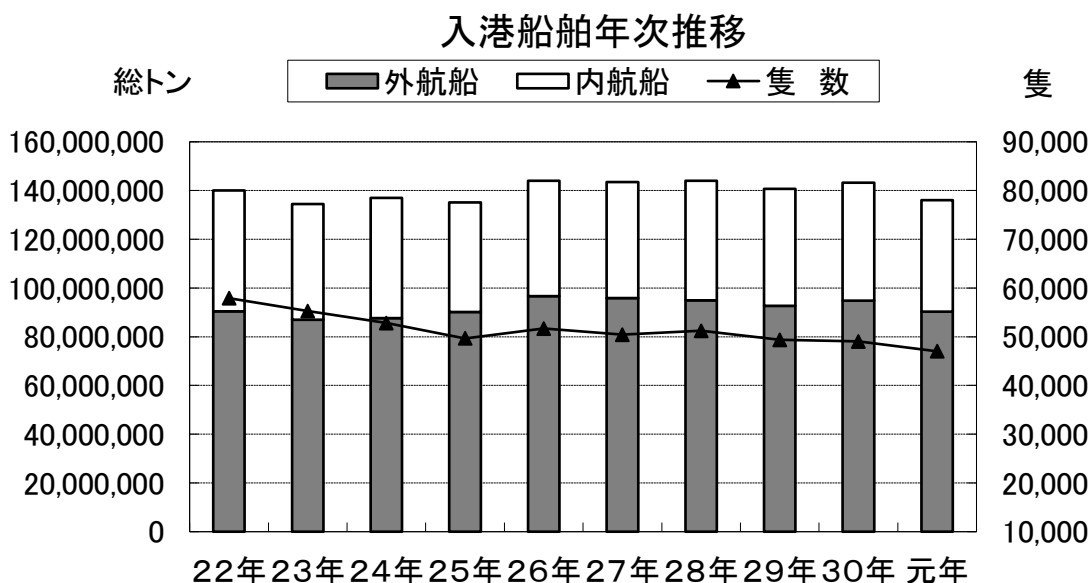

I 千葉港

入港船舶の隻数は4万7,013隻、総トン数は1億3,611万総トン

入港船舶隻数外航・内航別構成比(令和元年)

■入港船舶年次推移

(単位:総トン・隻)

年次	総トン数	外航船	内航船	隻数	外航船	内航船
平成 22年	140,078,974	90,492,468	49,586,506	57,918	4,892	53,026
23年	134,523,680	87,048,891	47,474,789	55,264	4,244	51,020
24年	136,990,056	87,696,347	49,293,709	52,803	4,213	48,590
25年	135,105,628	90,140,124	44,965,504	49,677	4,390	45,287
26年	144,038,781	96,621,423	47,417,358	51,674	4,610	47,064
27年	143,466,682	95,811,215	47,655,467	50,414	4,358	46,056
28年	143,952,434	94,959,967	48,992,467	51,238	4,268	46,970
29年	140,684,354	92,753,343	47,931,011	49,361	3,956	45,405
30年	143,206,403	94,804,770	48,401,633	49,018	3,780	45,238
令和 元年	136,110,106	90,327,491	45,782,615	47,013	3,662	43,351