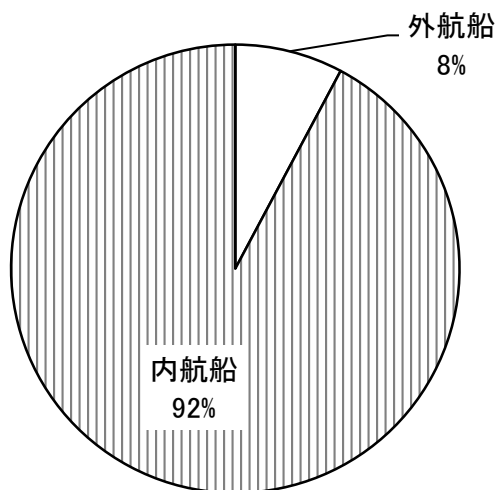

I 千葉港

入港船舶の隻数は4万7,013隻、総トン数は1億3,611万総トン

入港船舶隻数外航・内航別構成比(令和元年)

■入港船舶年次推移

(単位:総トン・隻)

年次	総トン数	外航船	内航船	隻数	外航船	内航船
平成 22年	140,078,974	90,492,468	49,586,506	57,918	4,892	53,026
23年	134,523,680	87,048,891	47,474,789	55,264	4,244	51,020
24年	136,990,056	87,696,347	49,293,709	52,803	4,213	48,590
25年	135,105,628	90,140,124	44,965,504	49,677	4,390	45,287
26年	144,038,781	96,621,423	47,417,358	51,674	4,610	47,064
27年	143,466,682	95,811,215	47,655,467	50,414	4,358	46,056
28年	143,952,434	94,959,967	48,992,467	51,238	4,268	46,970
29年	140,684,354	92,753,343	47,931,011	49,361	3,956	45,405
30年	143,206,403	94,804,770	48,401,633	49,018	3,780	45,238
令和 元年	136,110,106	90,327,491	45,782,615	47,013	3,662	43,351