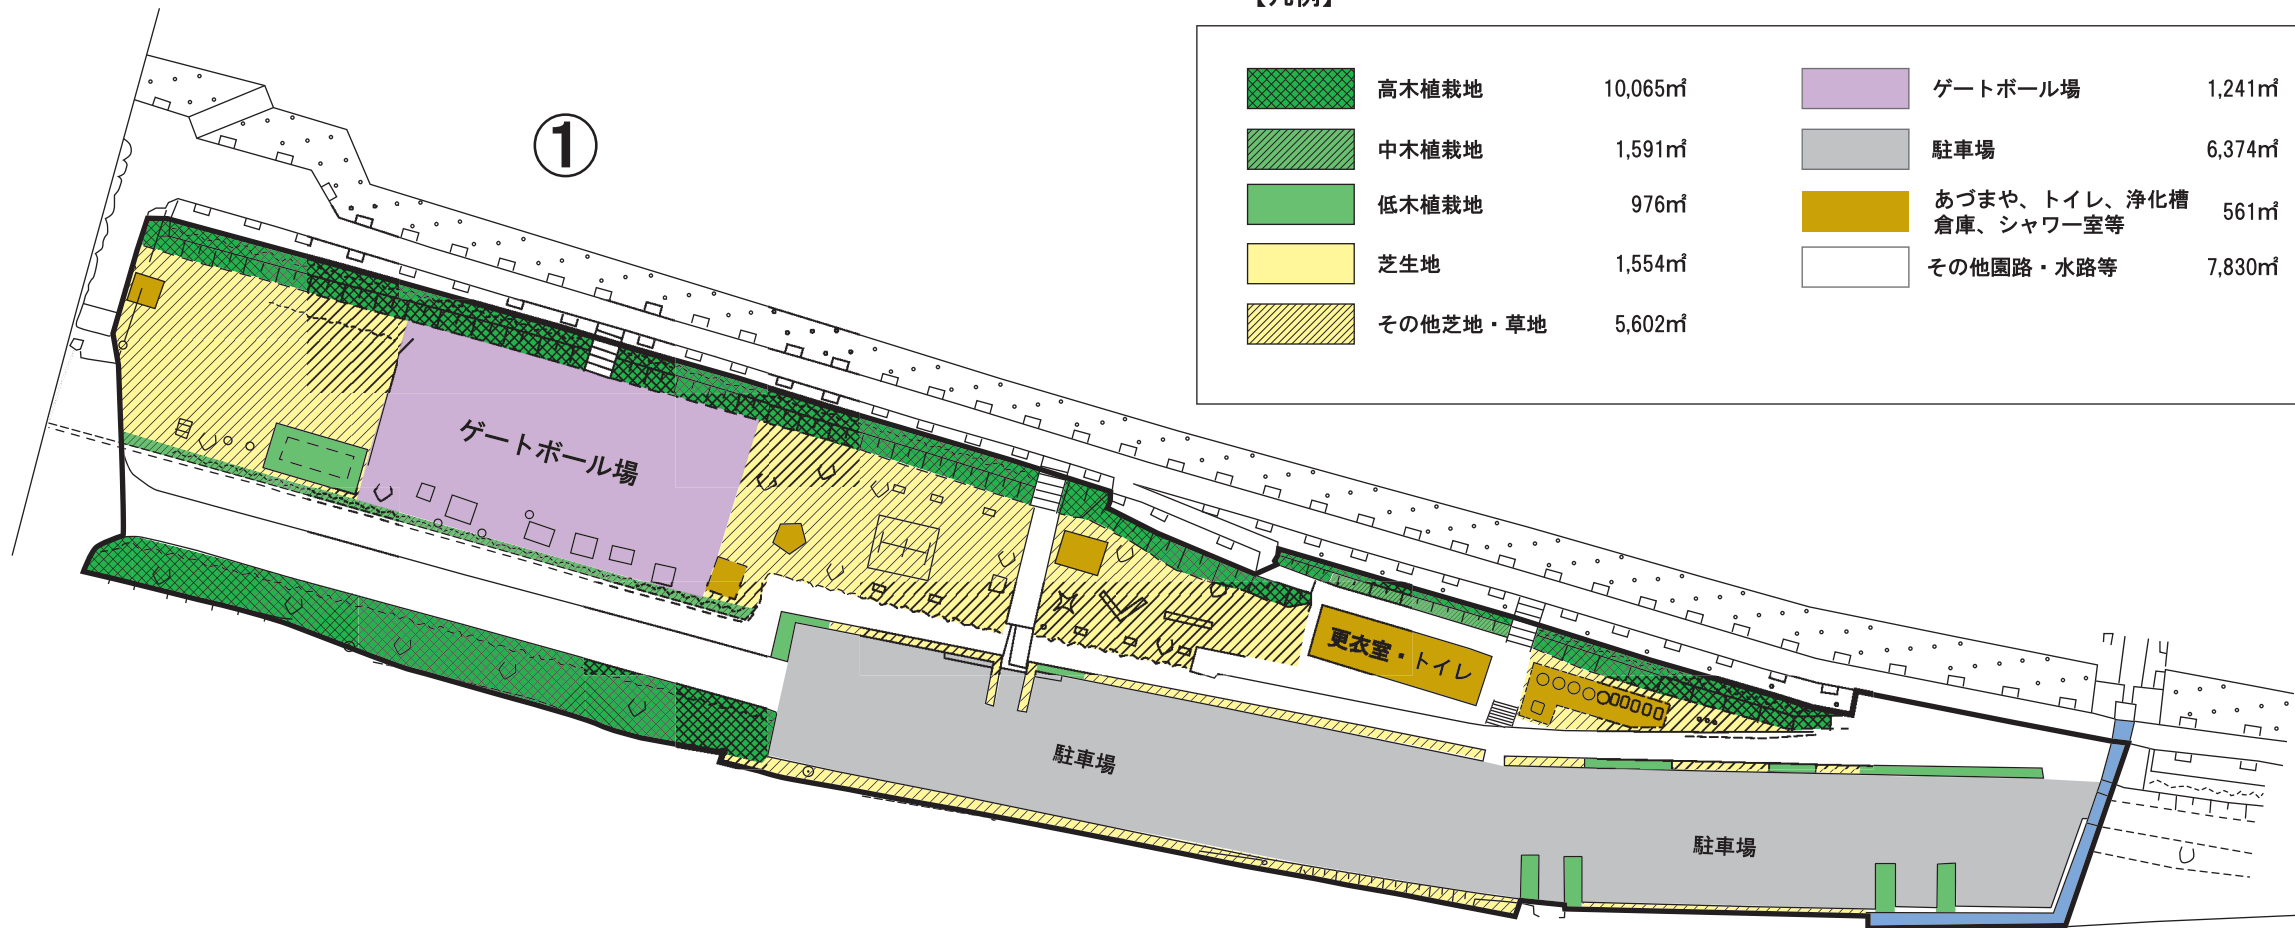

上総湊港海浜公園 平面図～1

管理区域面積 35,794㎡

【凡例】

	高木植栽地	10,065㎡		ゲートボール場	1,241㎡
	中木植栽地	1,591㎡		駐車場	6,374㎡
	低木植栽地	976㎡		あづまや、トイレ、浄化槽 倉庫、シャワー室等	561㎡
	芝生地	1,554㎡		その他園路・水路等	7,830㎡
	その他芝地・草地	5,602㎡			

上総湊港海浜公園 平面図～2