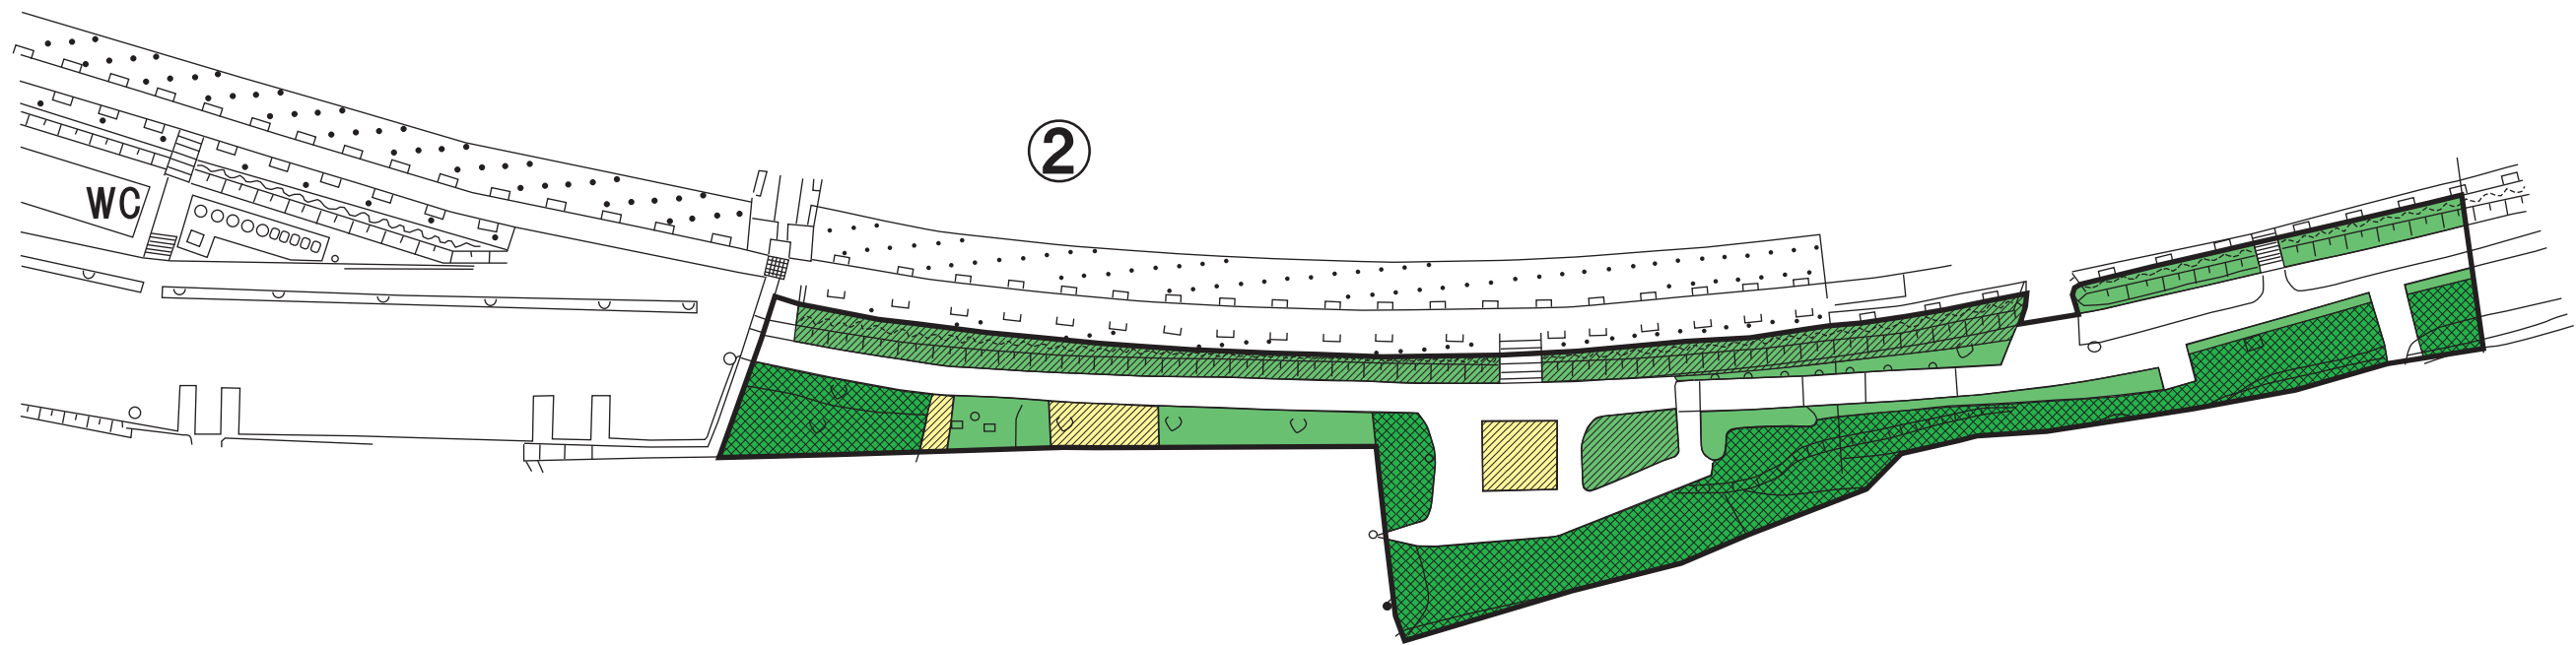

上総湊港海浜公園 平面図～1

管理区域面積 35,794㎡

【凡例】

	高木植栽地	10,065㎡		ゲートボール場	1,241㎡
	中木植栽地	1,591㎡		駐車場	6,374㎡
	低木植栽地	976㎡		あづまや、トイレ、浄化槽 倉庫、シャワー室等	561㎡
	芝生地	1,554㎡		その他園路・水路等	7,830㎡
	その他芝地・草地	5,602㎡			

上総湊港海浜公園 平面図～2