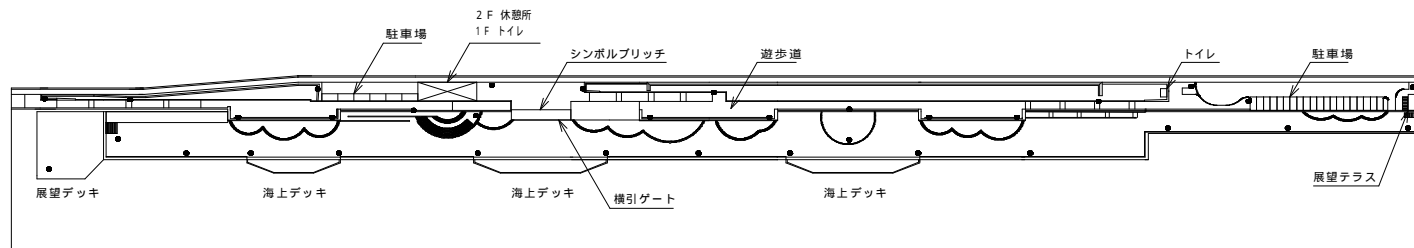

船橋港親水公園 平面図

|                     |               |      |
|---------------------|---------------|------|
| 県単港湾維持委託（船橋港親水公園管理） |               |      |
| 平成 13 年度            |               |      |
| 路線河海名               | 千葉港南東部地区      |      |
| 工事力所                | 船橋市 浜町地先      |      |
| 図面種別                | 委託箇所図         |      |
| 図面番号                | 全 1 頁のうち第 1 号 |      |
| 縮尺                  | 1/1500        | 内容表示 |
| 千葉県港湾港務事務所          |               |      |
| 課長                  |               | 設計者  |