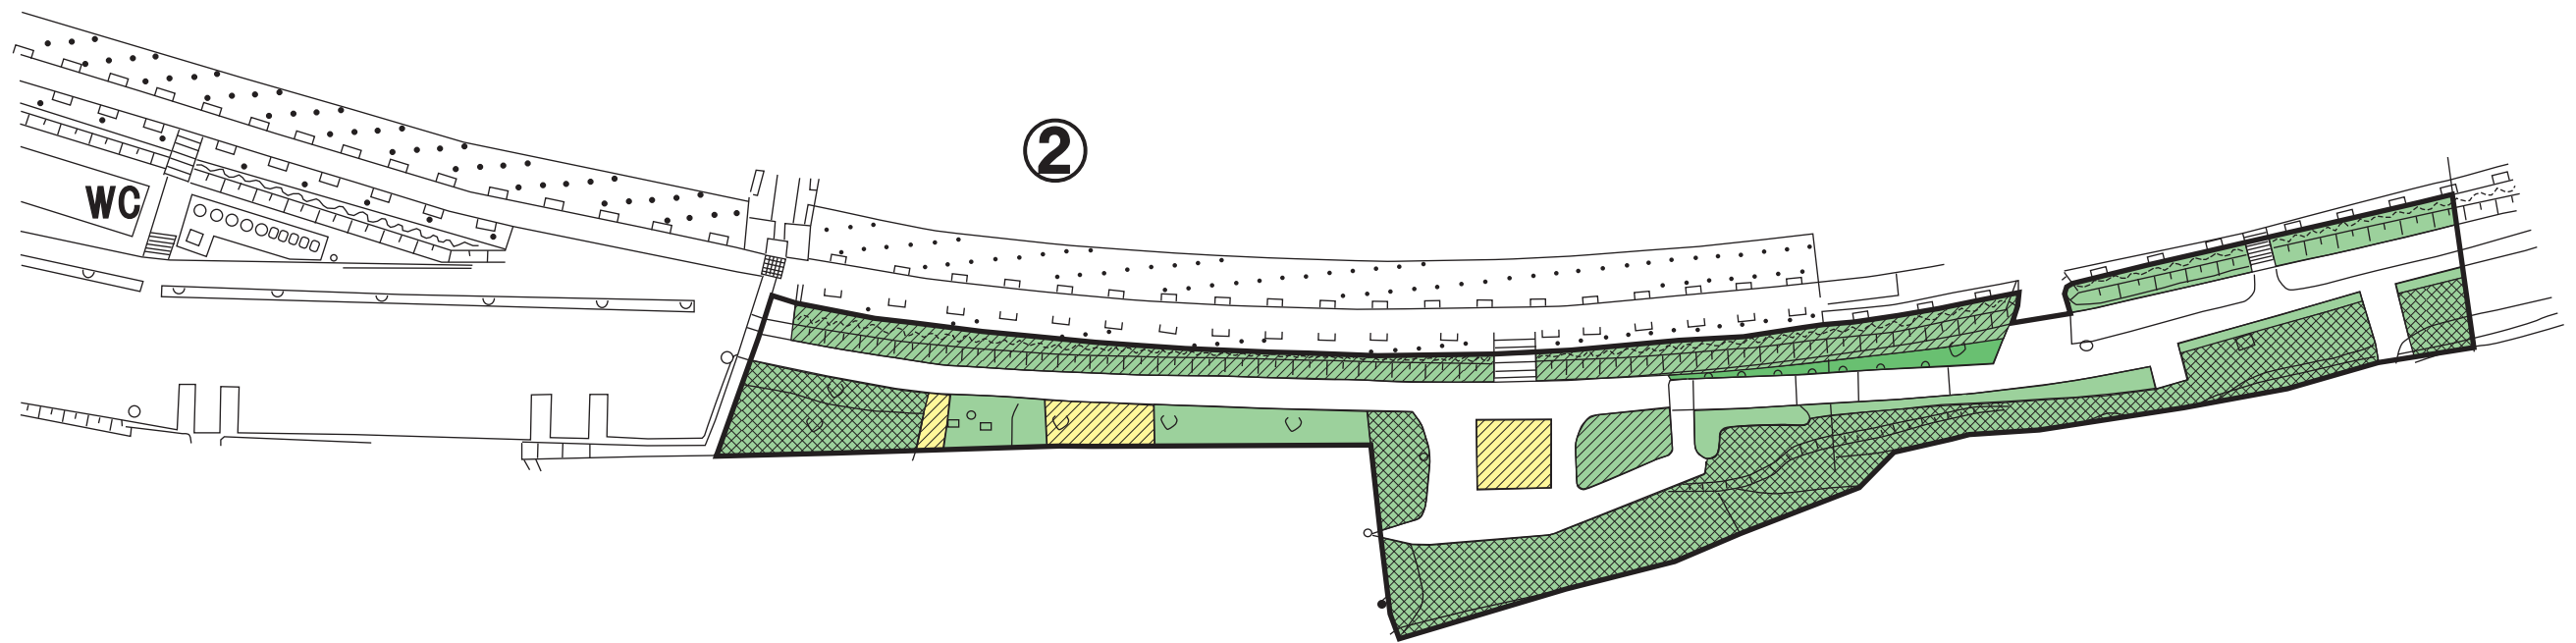

# 上総湊港海浜公園 管理区域図～1

管理区域面積 35,794㎡

【凡例】

|   |          |         |   |                           |        |
|---|----------|---------|---|---------------------------|--------|
|  | 高木植栽地    | 10,065㎡ |  | ゲートボール場                   | 1,241㎡ |
|  | 中木植栽地    | 1,591㎡  |  | 駐車場                       | 6,374㎡ |
|  | 低木植栽地    | 976㎡    |  | あづまや、トイレ、浄化槽<br>倉庫、シャワー室等 | 561㎡   |
|  | 芝生地      | 1,554㎡  |  | その他園路・水路等                 | 7,830㎡ |
|  | その他芝地・草地 | 5,602㎡  |   |                           |        |

# 上総湊港海浜公園 管理区域図～2