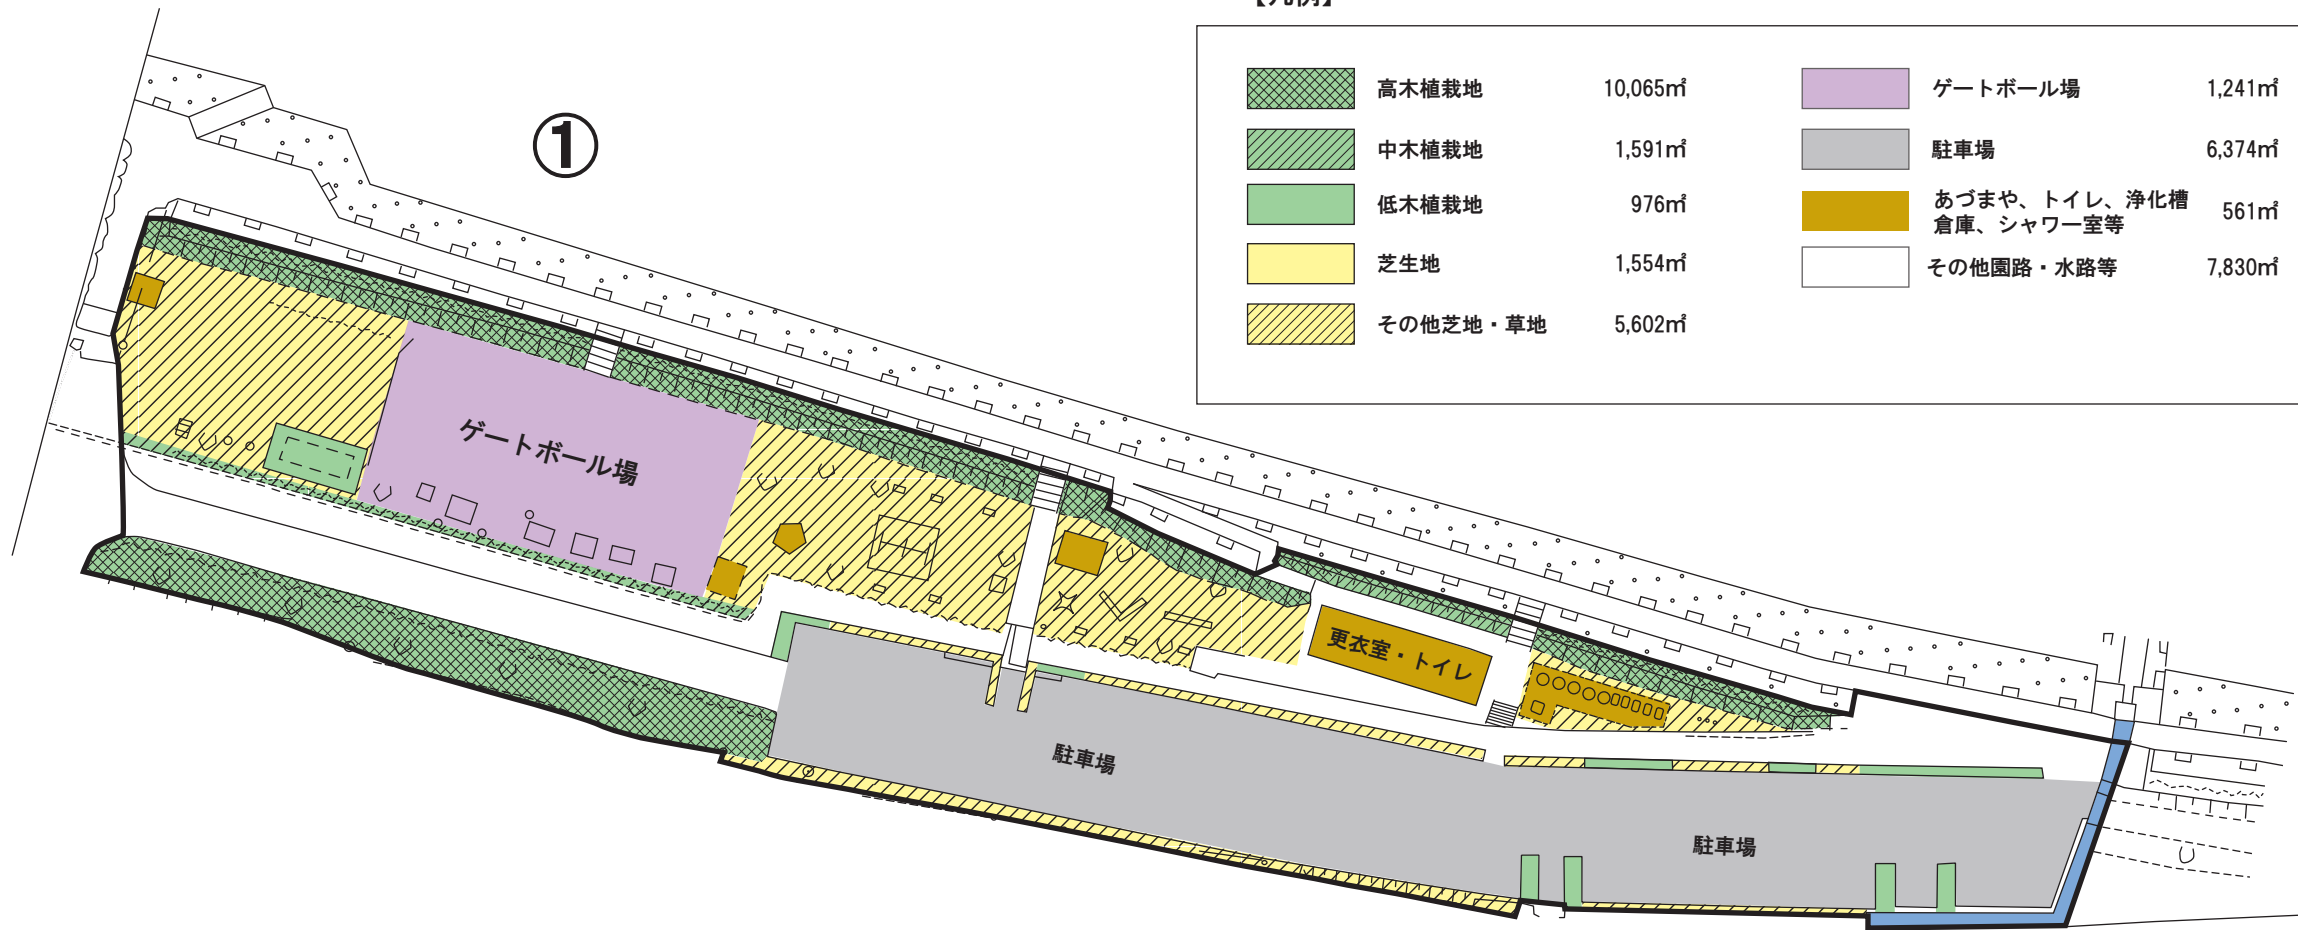

# 上総湊港海浜公園 管理区域図～1

管理区域面積 35,794㎡

【凡例】

|   |          |         |   |                           |        |
|---|----------|---------|---|---------------------------|--------|
|  | 高木植栽地    | 10,065㎡ |  | ゲートボール場                   | 1,241㎡ |
|  | 中木植栽地    | 1,591㎡  |  | 駐車場                       | 6,374㎡ |
|  | 低木植栽地    | 976㎡    |  | あづまや、トイレ、浄化槽<br>倉庫、シャワー室等 | 561㎡   |
|  | 芝生地      | 1,554㎡  |  | その他園路・水路等                 | 7,830㎡ |
|  | その他芝地・草地 | 5,602㎡  |   |                           |        |

# 上総湊港海浜公園 管理区域図～2