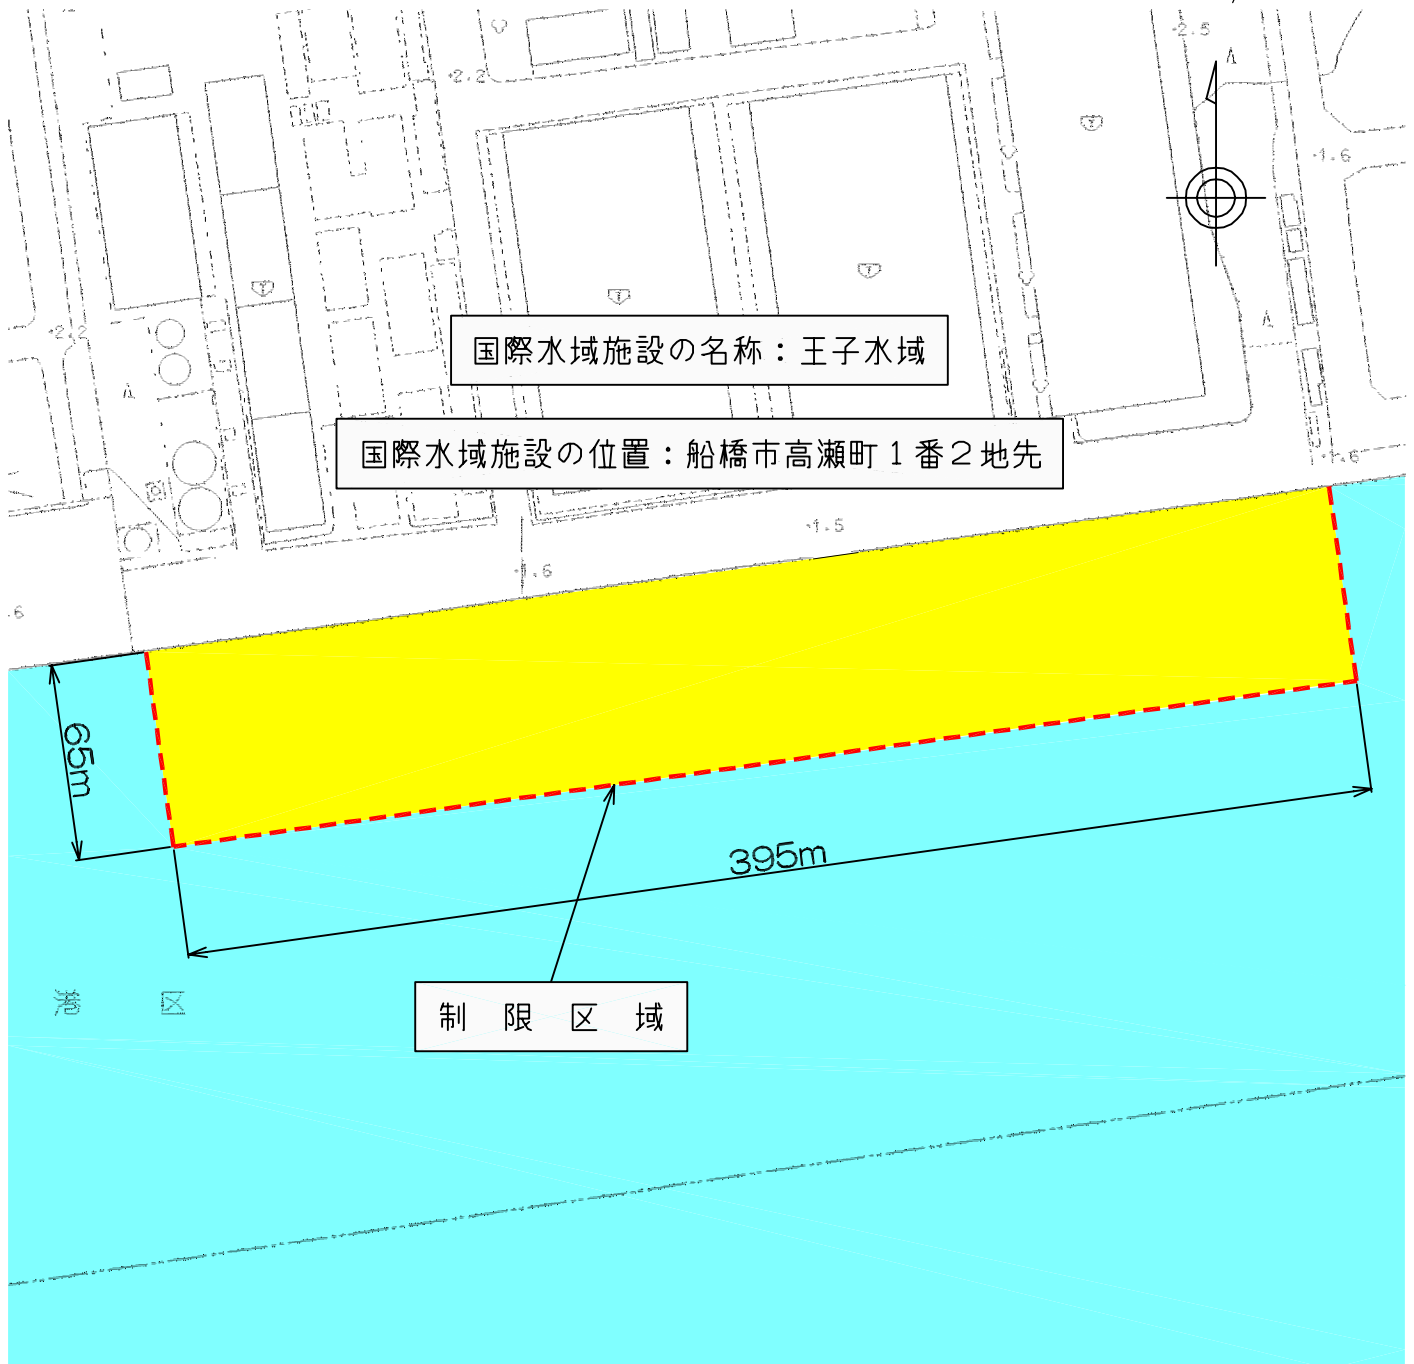

38 S=1/2500

国際水域施設の名称：王子水域

国際水域施設の位置：船橋市高瀬町1番2地先

65m

395m

制限区域

築