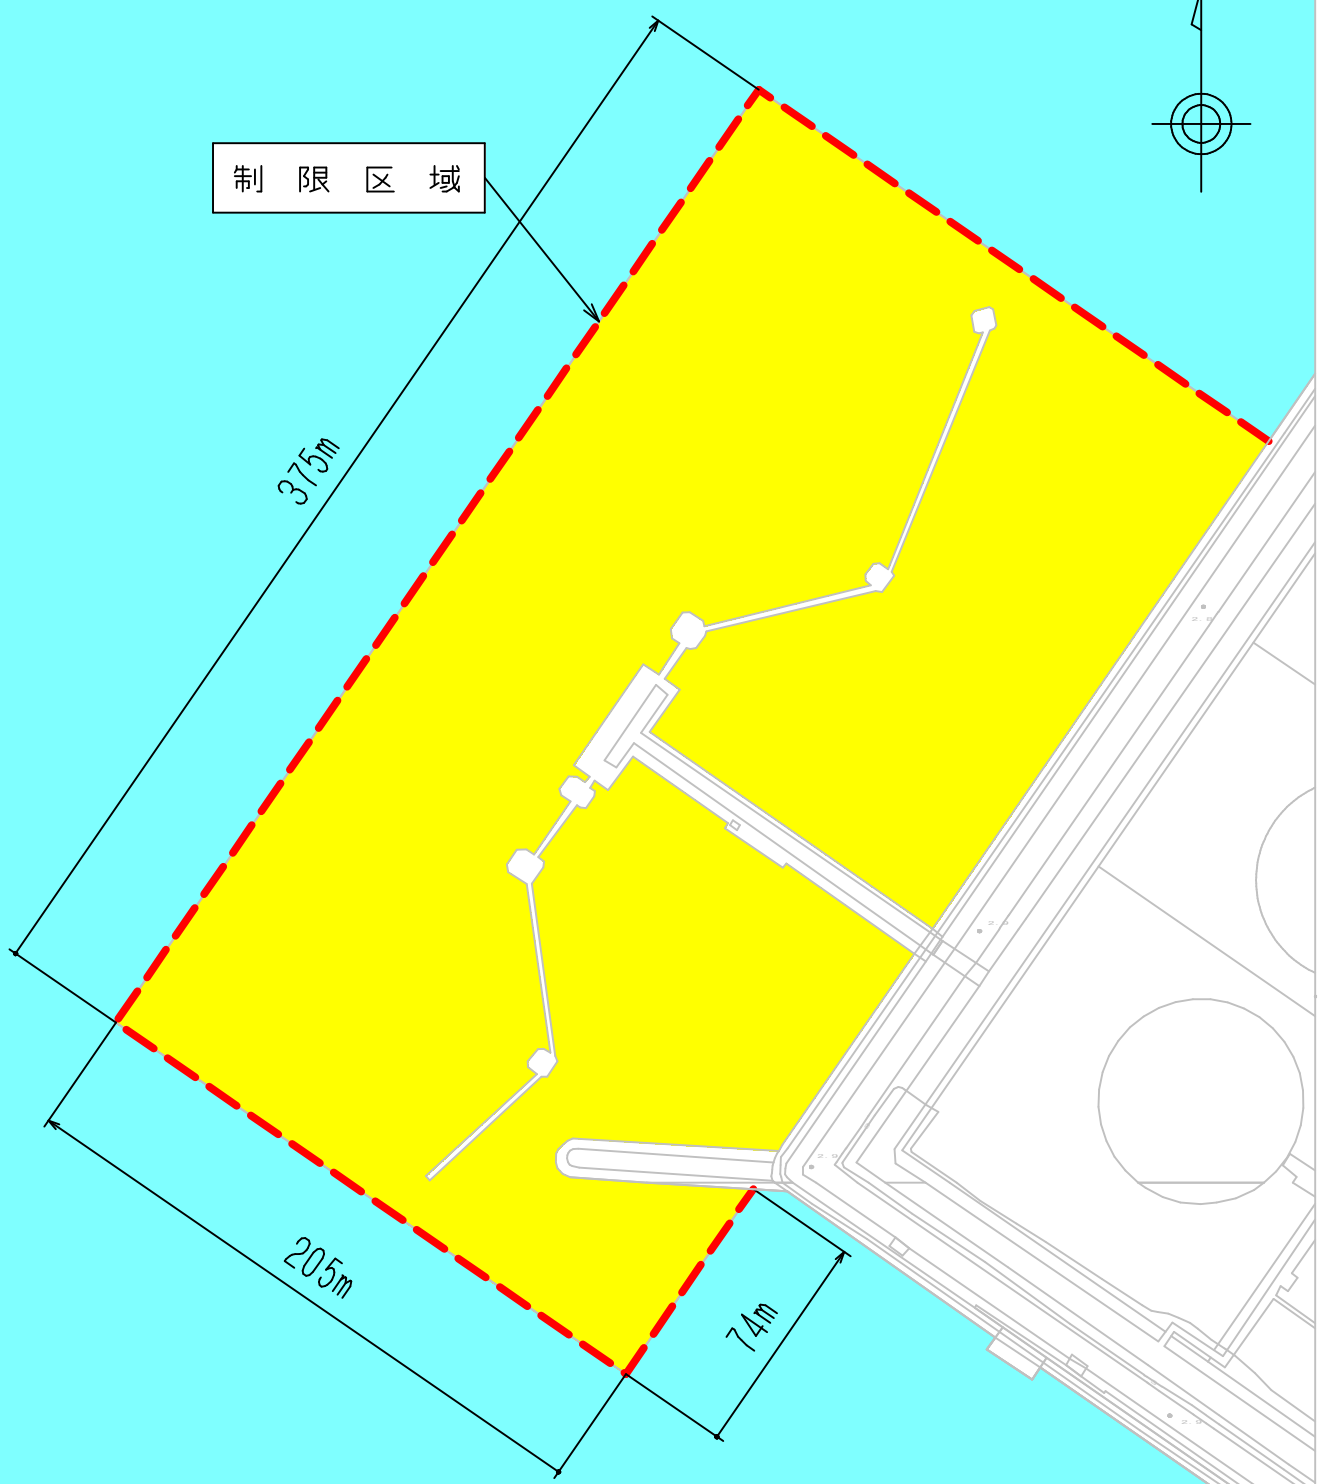

制限区域

国際水域施設の名称：JXTGエネルギー受入水域

国際水域施設の位置：市原市千種海岸1番地地先