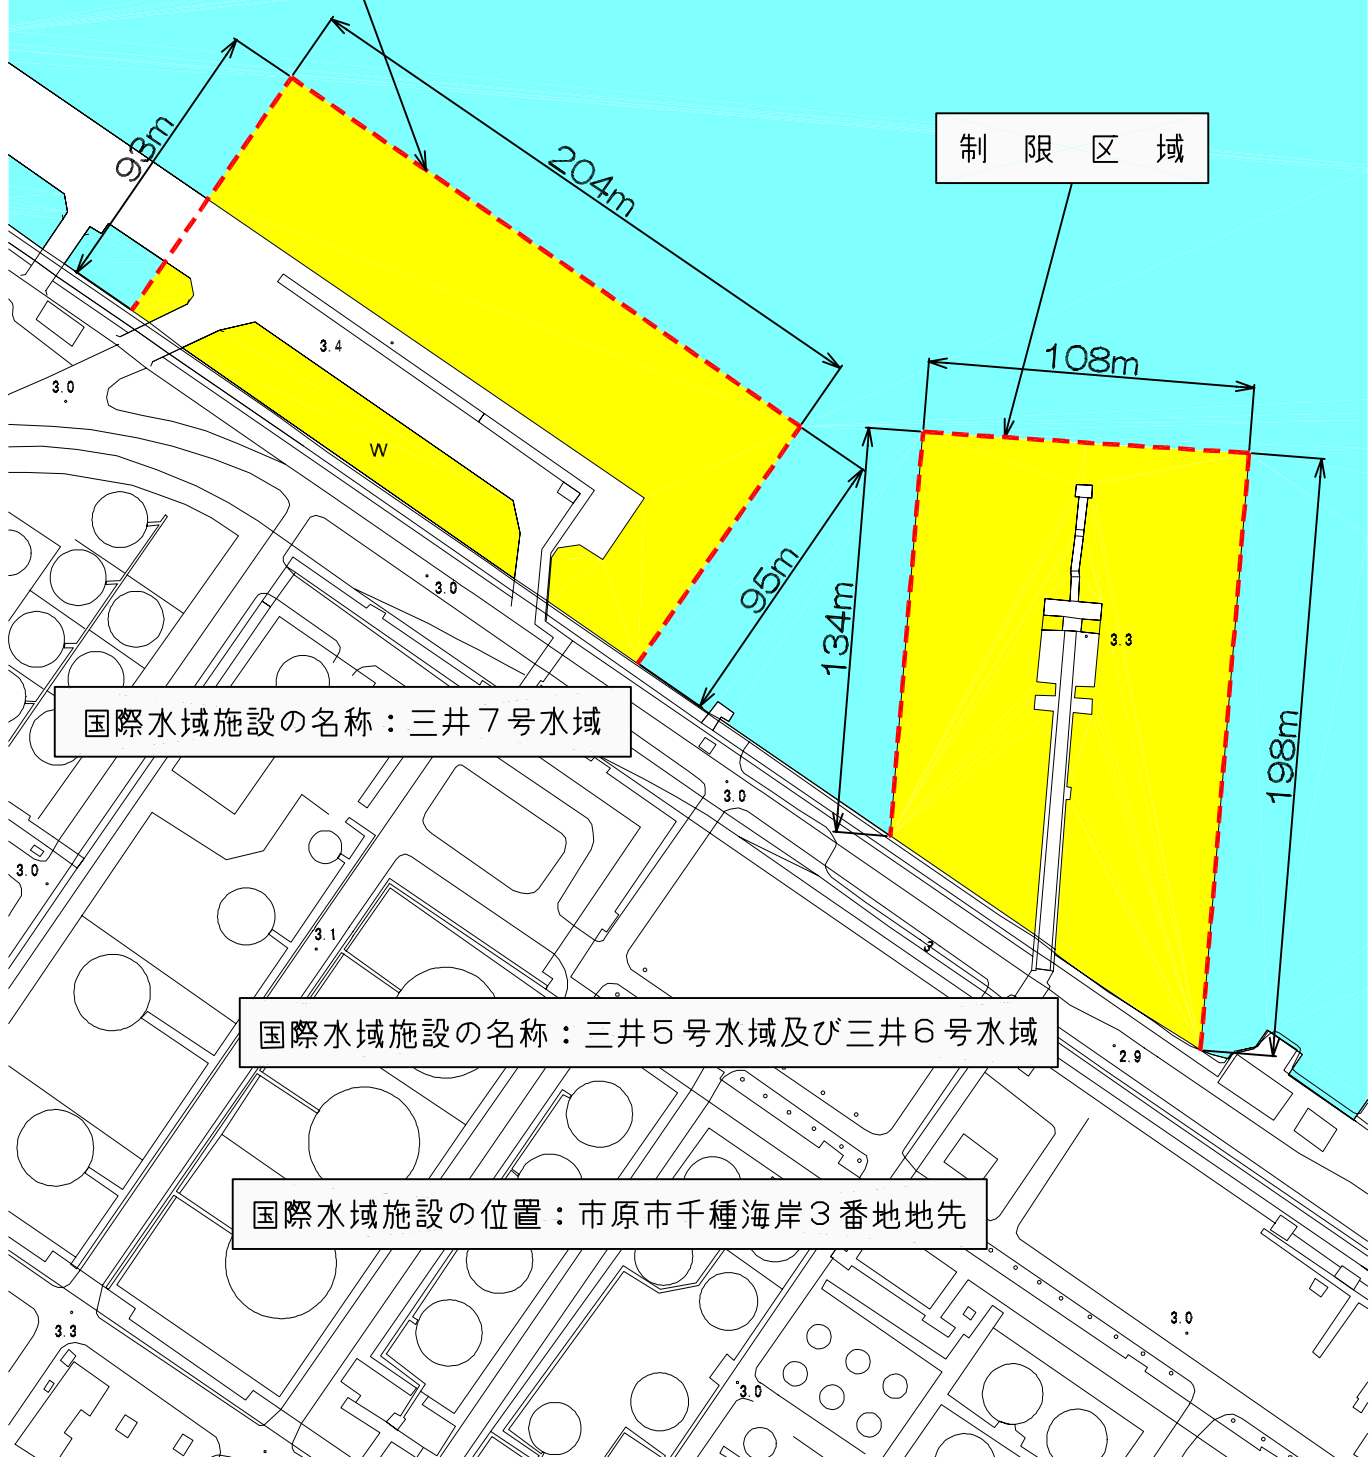

千葉港

制限区域

制限区域

国際水域施設の名称：三井7号水域

国際水域施設の名称：三井5号水域及び三井6号水域

国際水域施設の位置：市原市千種海岸3番地地先