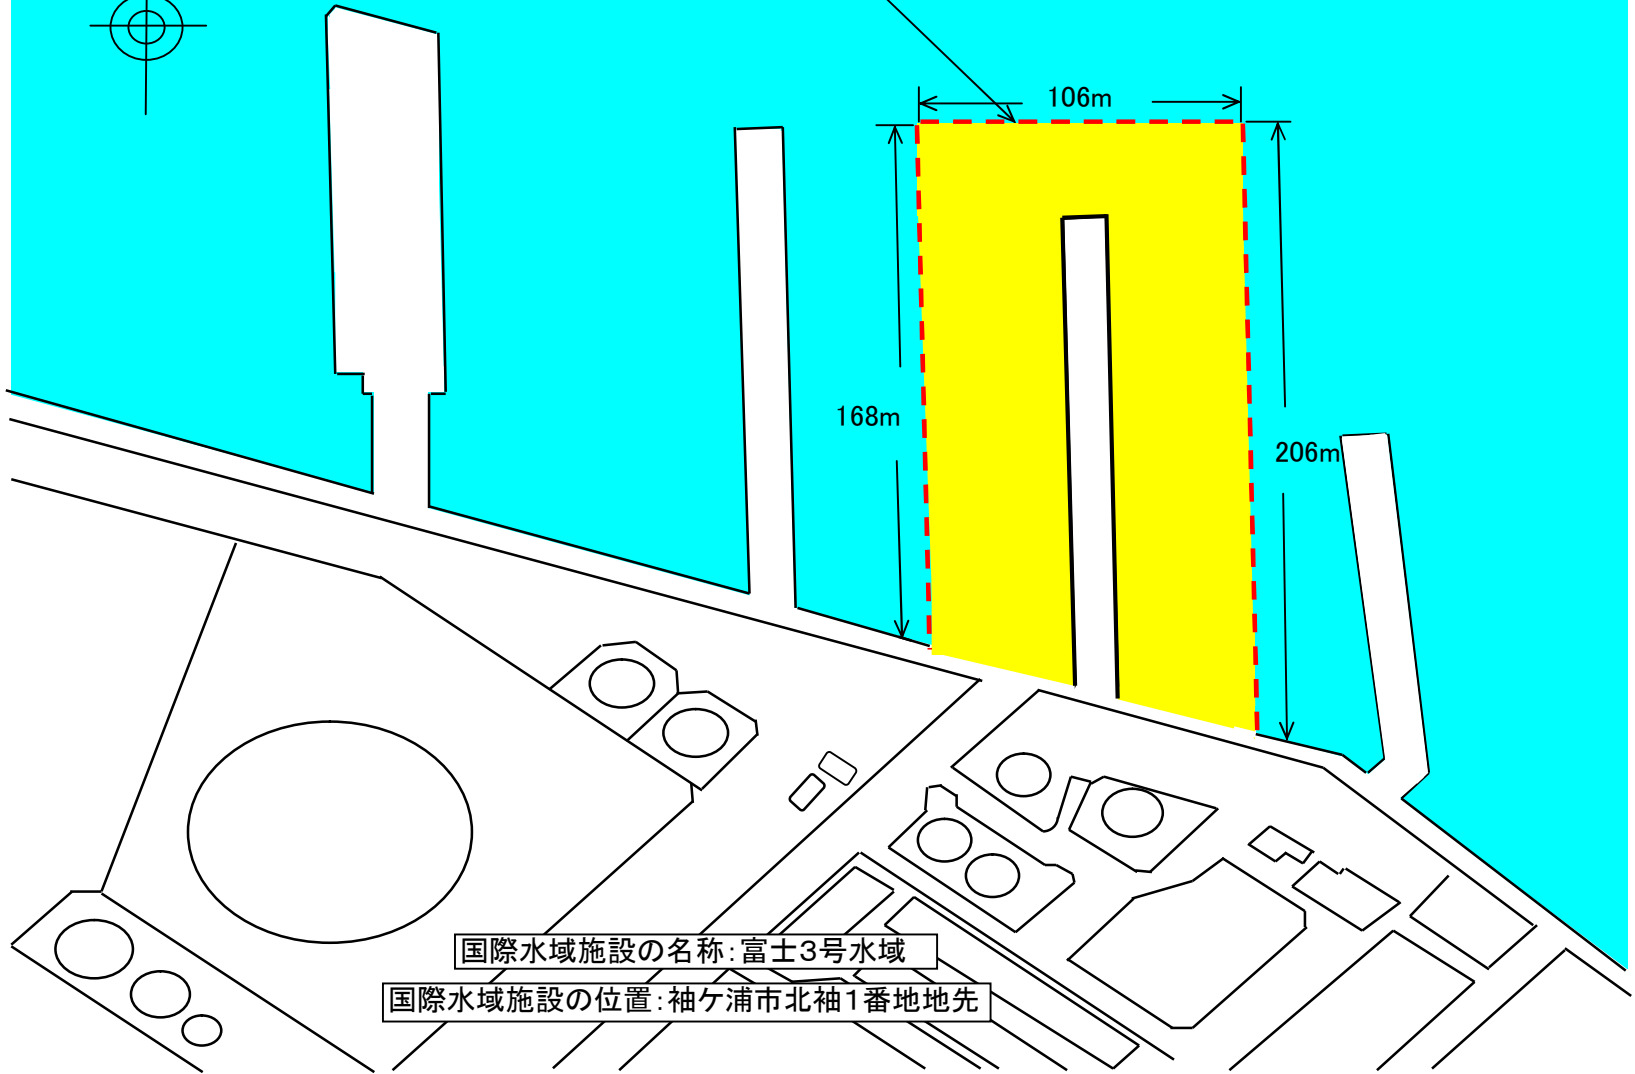

S=1/2500

制限区域

国際水域施設の名称: 富士3号水域

国際水域施設の位置: 袖ヶ浦市北袖1番地地先