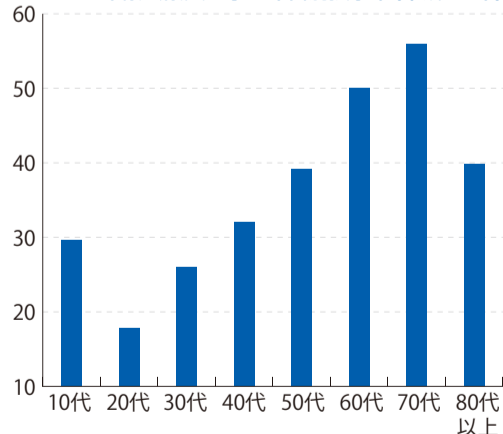

詳しくは、ホームページをご覧ください。

千葉県議会議員一般選挙 検索

投票日当日、仕事やレジャーなどで投票に行けない方は、期日前投票または不在者投票ができます。投票所の混雑緩和のため、期日前投票の積極的な利用をお願いします。

期間 4月1日(土)～8日(土) 原則8時30分～20時

投票率(%) 県議会議員選挙の年代別投票率(平成31年)

若年層の投票率が低くなっているね！大切な1票だから、みんな投票に行こう！