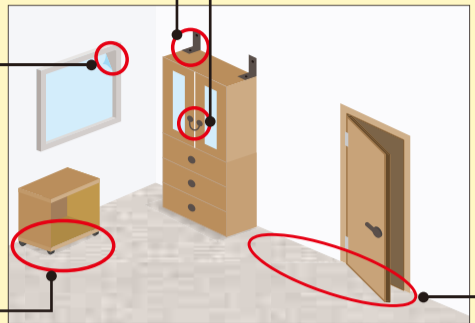

実施しました。今後も防災県・千葉の確立に向けて、官民挙げての対策を強化していきます。

県政に関する世論調査では、食料品や飲料水の備蓄は進んでいるものの、災害用トイレについては半数以上の方が「用意していない」と回答しています。また、最近の地震では負傷者の3~5割が家具類の転倒・落下によって負傷しています。

私は阪神淡路大震災を経験した人間として、胸より高い家具は買わないようにしていますし、冷蔵庫は壁に固定しています。

皆さまには災害への備えを点検いただくとともに、自治会・自主防災組織・消防団など、地域の共助への積極的な参加をご検討ください。

千葉県知事 熊谷俊人

石井食品(株)との協定締結式(令和4年10月12日)

いまこそチェック 巨大地震への「備え」

問い合わせ
県危機管理政策課 ☎043-223-2176

家の中の「備え」

- 背の高い家具はL字金具や突っ張り棒などで固定
- 開放防止器具を付ける
- ガラスに飛散防止フィルムを貼る
- 移動しないときはキャスターを固定
- 寝室・子ども部屋に大きな家具は置かない
- 就寝場所や出入り口をふさぐ向きに家具が倒れないよう配置を工夫する