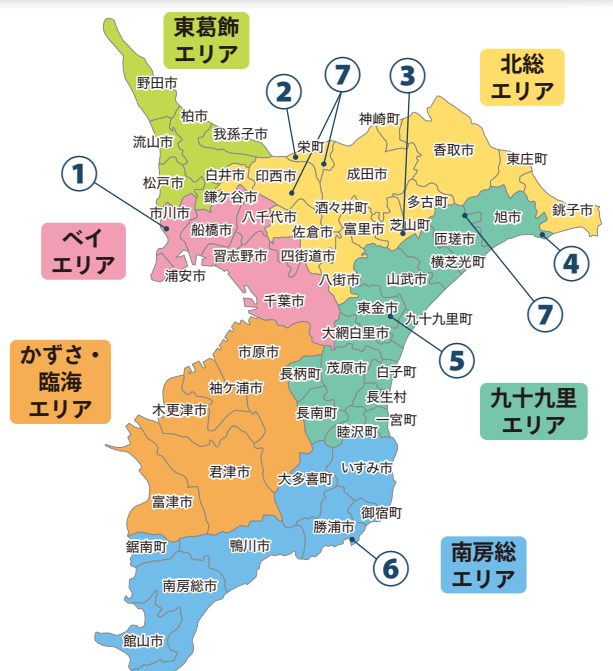

提供:勝浦市

⑦ 印旛沼龍神伝説を伝える三寺(龍角寺・龍腹寺・龍尾寺)

印旛沼の主である龍が、干ばつに苦しむ民のため命と引き換えに雨を降らせたという龍神伝説。3つに引き裂かれ地上に落ちたといわれる龍の体は、それぞれ頭は龍角寺に、腹は龍腹寺に、尾は龍尾寺に祭られています。

【龍角寺】(写真上段) **住**印旛郡栄町龍角寺239 **参**自由 **P**境内に数台 **TEL**0476-95-1112(栄町教育委員会生涯学習課)

【龍腹寺】(写真下段左) **住**印西市竜腹寺626 **参**9時～17時※本堂見学不可 **P**2台 **TEL**0476-33-4714(印西市教育委員会生涯学習課)

【龍尾寺】(写真下段右) **住**匝瑳市大寺1856 **参**自由 **P**10台 **TEL**0479-74-1379

提供:栄町

提供:(公社)千葉県観光物産協会

提供:龍尾寺

39件追加選定 ちば文化資産

全150件のご紹介など、詳しくはホームページをご覧ください▶

ちば文化資産 検索

東葛飾エリア

- ・本土寺とあじさい
- ・御用醤油醸造所(御用蔵)
- ・野田のつく舞
- ・旧吉田家住宅歴史公園
- ・旧手賀教会堂とアイコン
- ・こんぶくろ池自然博物館
- ・天神坂
- ・下総小金中野牧跡「捕込」
- ・流鉄の景観

北総エリア

- ・国立歴史民俗博物館
- ・佐倉花火フェスタ(佐倉市民花火大会)
- ・安食の酉の市
- ・布鎌惣社水神社の奉納相撲と水塚のある景観
- ・日本寺・中村檀林跡とあじさい
- ・芝山仁王尊観音教寺
- ・龍角寺古墳群・岩屋古墳
- ・ちばの戦国時代・本佐倉城跡

ベイエリア

- ・千葉県文化会館
- ・千葉市の花「オオガハス」
- ・葛飾八幡宮と八幡の藪知らず
- ・行徳の神輿と祭り
- ・習志野ソーセージ

かずさ・臨海エリア

- ・養老川流域田淵の地磁気逆転地層(チバニアン)

九十九里エリア

- ・大原幽学旧宅
- ・玉崎神社
- ・日吉神社
- ・八重垣神社祇園祭

南房総エリア

- ・館山城・城山公園と館山湾
- ・勝浦大漁まつり
- ・遠見岬神社
- ・野島埼灯台
- ・捕鯨