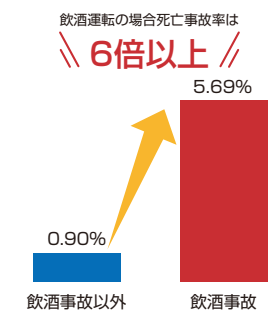

広域

- ・参勤の道・ご利益の道「成田街道(佐倉道)」と沿道歴史文化遺産
- ・東金御成街道
- ・両総用水施設と十枝の森
- ・手賀沼周辺の公園群
- ・印旛沼龍神伝説を伝える三寺(龍角寺・龍腹寺・龍尾寺)
- ・東京湾や沿岸に残る戦跡
- ・サーフィンの聖地外房

冬の交通安全運動が始まります

12月10日(日)～19日(火)

スローガン

～飲酒運転は絶対しない、させない、許さない!～

飲酒運転は犯罪です。非常に危険なので絶対にしてはいけません。「これくらいなら」「少しの距離だから」という安易な気持ちは捨てましょう。また、運転者だけでなく、**同乗者や車の提供者、酒類を提供した人も重く罰せられます。**
飲酒した翌日もアルコールの影響があります。飲酒量・飲酒時間に気を付けましょう。

死亡事故率の比較(令和4年)

酔いがさめるまでの時間の目安

お酒 1 単位

(純アルコール20gを含む酒量)

分解するのに約 4 時間

(体重60kgの標準的な成人男性の場合)
※性別、年齢、体重、体質などで変わります。

2 単位なら約 8 時間

3 単位なら約 12 時間…

▶睡眠中はさらに分解が遅くなります。翌朝も要注意!

(政府広報オンラインより)

「自転車も車両」です。基本的な交通ルールを守りましょう。

飲酒運転や信号無視、二人乗り、夜間の無灯火走行、イヤホンをして自転車をこぐなどのながら運転は禁止されています。また、自転車や電動キックボードなどを運転するときは、被害軽減のため、ヘルメットをして安全に利用しましょう。

ちばサイクルール 検索

問い合わせ 県暮らし安全推進課 TEL043-223-2263