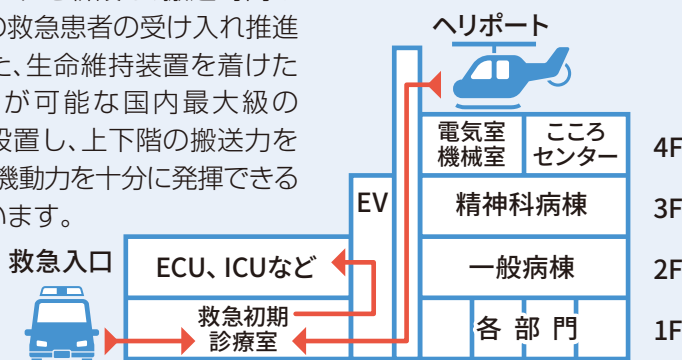

●DMATとDPAT*を同一病院内で運用することで災害時に身体・精神両面にわたる総合的な対応ができます。

*DMAT：災害時に急性期から活動できる機動性を有する、専門的な訓練を受けた医療チーム

DPAT：災害時に被災地域に入り精神医療および精神保健活動の支援を行う、専門的な訓練を受けた医療チーム

なお、当センターは救急患者の受け入れを行う病院のため、身体疾患に関する一般の外来は行っておりません。

精神科に関する相談は、まずは専用窓口にお電話ください。 TEL043-239-3355

屋上にはヘリポートを新設

1~3階 千葉県総合救急災害医療センター

1階に専用入り口があります

最先端の医療機器

救急初期診療室に、県内では初めて「ハイブリッドER」を設置。CT撮影や血管造影などの診断からダメージコントロールと呼ばれる緊急の止血手術まで、ベッドを移動することなく行うことが可能です。これにより治療開始までの時間を短縮し、救命率の改善が期待されます。

考え抜かれた設計

屋上にヘリポートを新設し、搬送時間の短縮と遠方からの救急患者の受け入れ推進を図ります。また、生命維持装置を着けたままベッド搬送が可能な国内最大級のエレベーターを設置し、上下階の搬送力を強化。スタッフの機動力を十分に発揮できるよう設計されています。