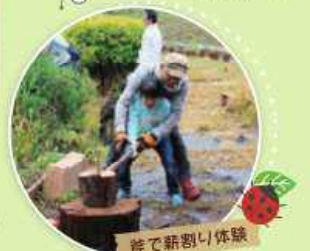

薪で薪割り体験

問い合わせ コープみらい千葉県本部 参加とネットワーク推進部 TEL 0120-925-036 9時~17時(土・日・祝日休み)