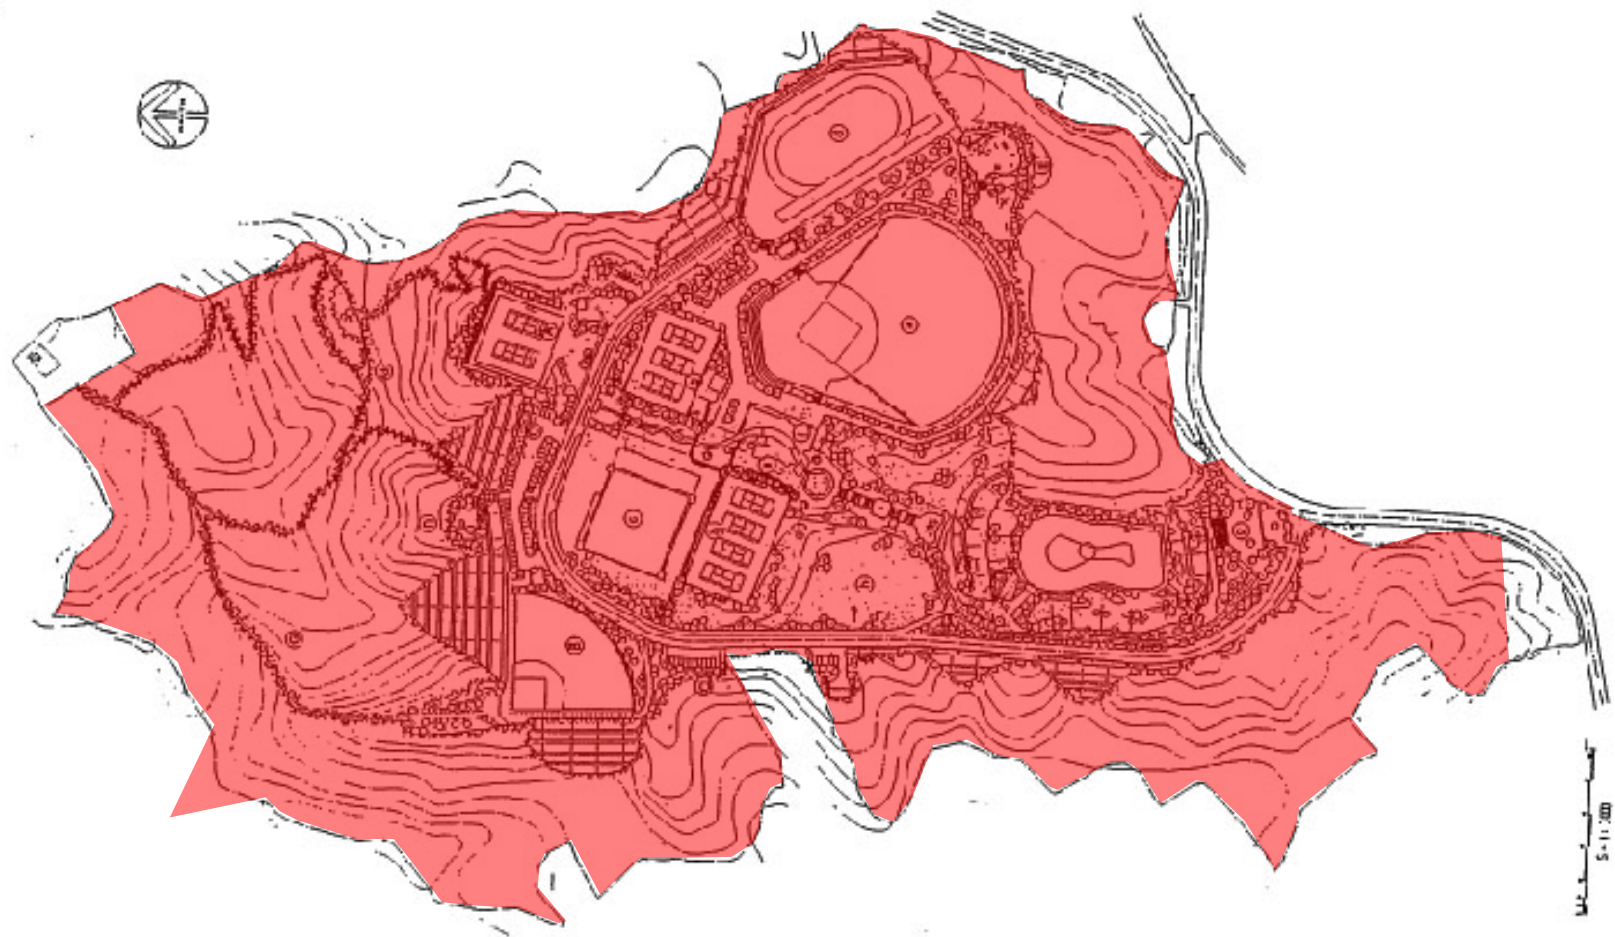

館山運動公園 平面図

対象範囲