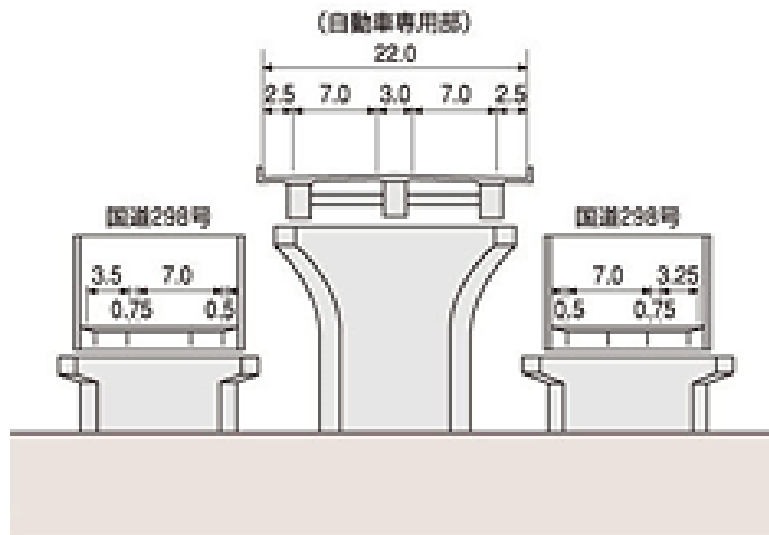

東京外かく環状道路の全体計画

※破線は未開通区間です。

東京外かく環状道路の千葉県区間

東京外かく環状道路の道路構造について

高架部

地下部