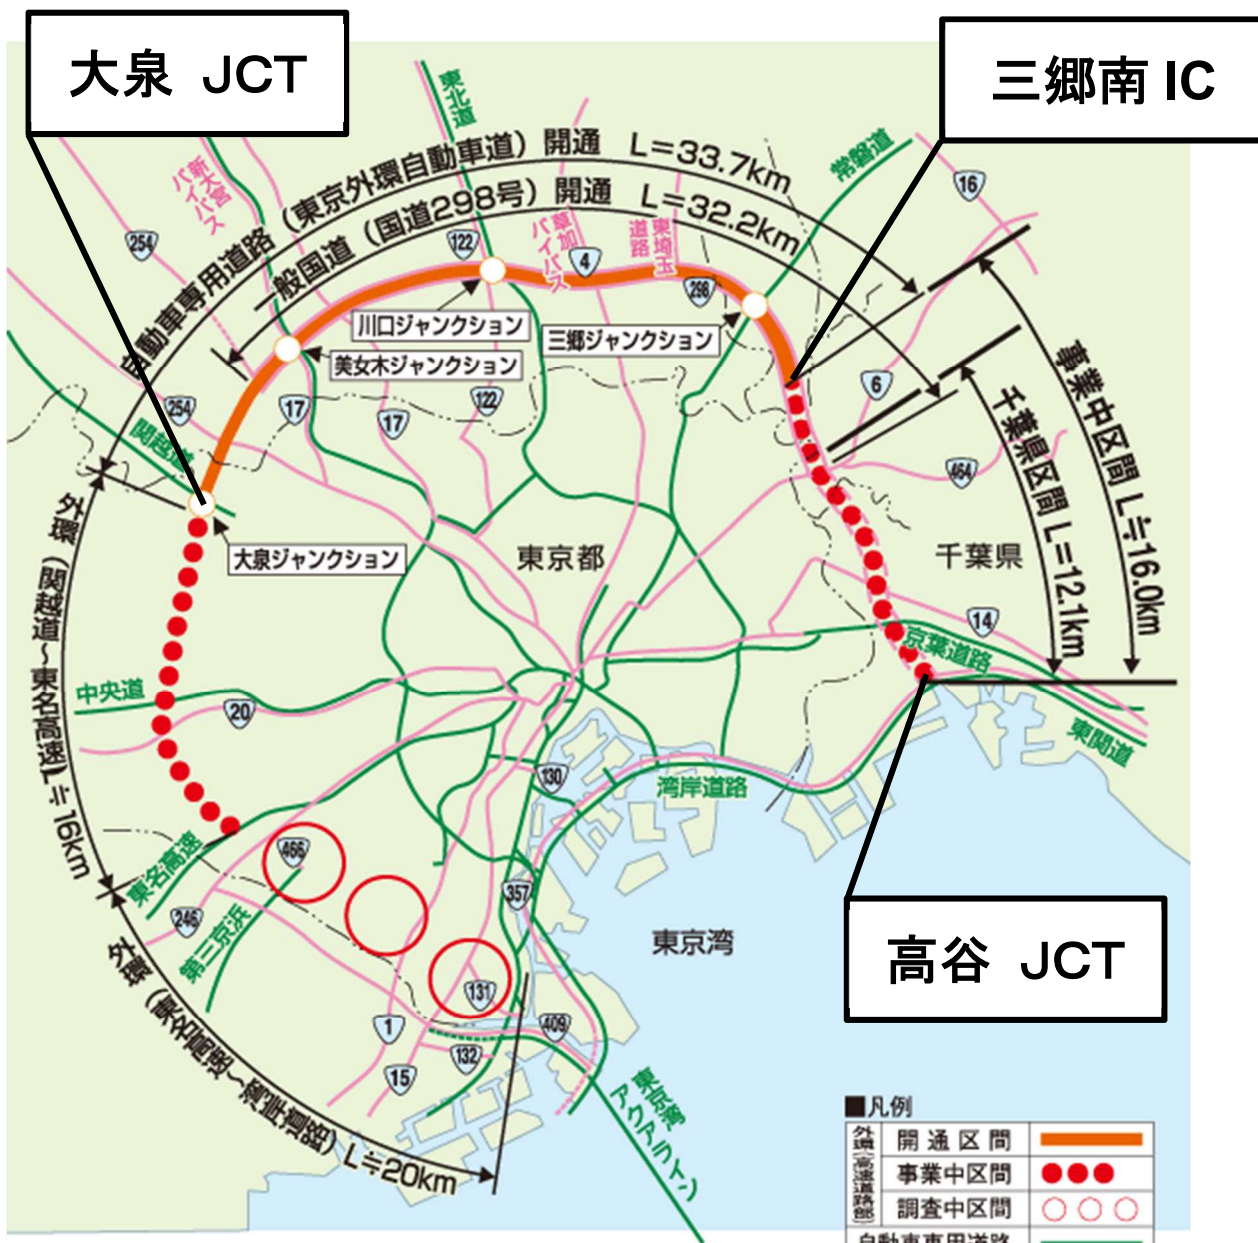

東京外かく環状道路の全体計画

※破線は未開通区間です。

東京外かく環状道路の千葉県区間

東京外かく環状道路の道路構造について

高架部

地下部