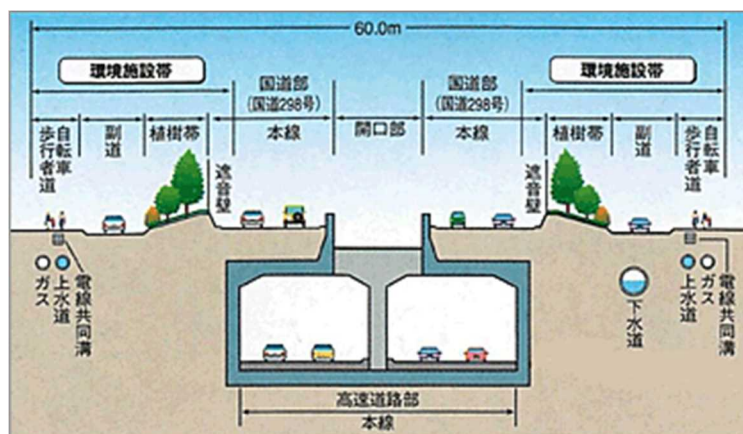

東京外かく環状道路の全体計画

※破線は未開通区間です。

東京外かく環状道路の千葉県区間

東京外かく環状道路の道路構造について

高架部

地下部