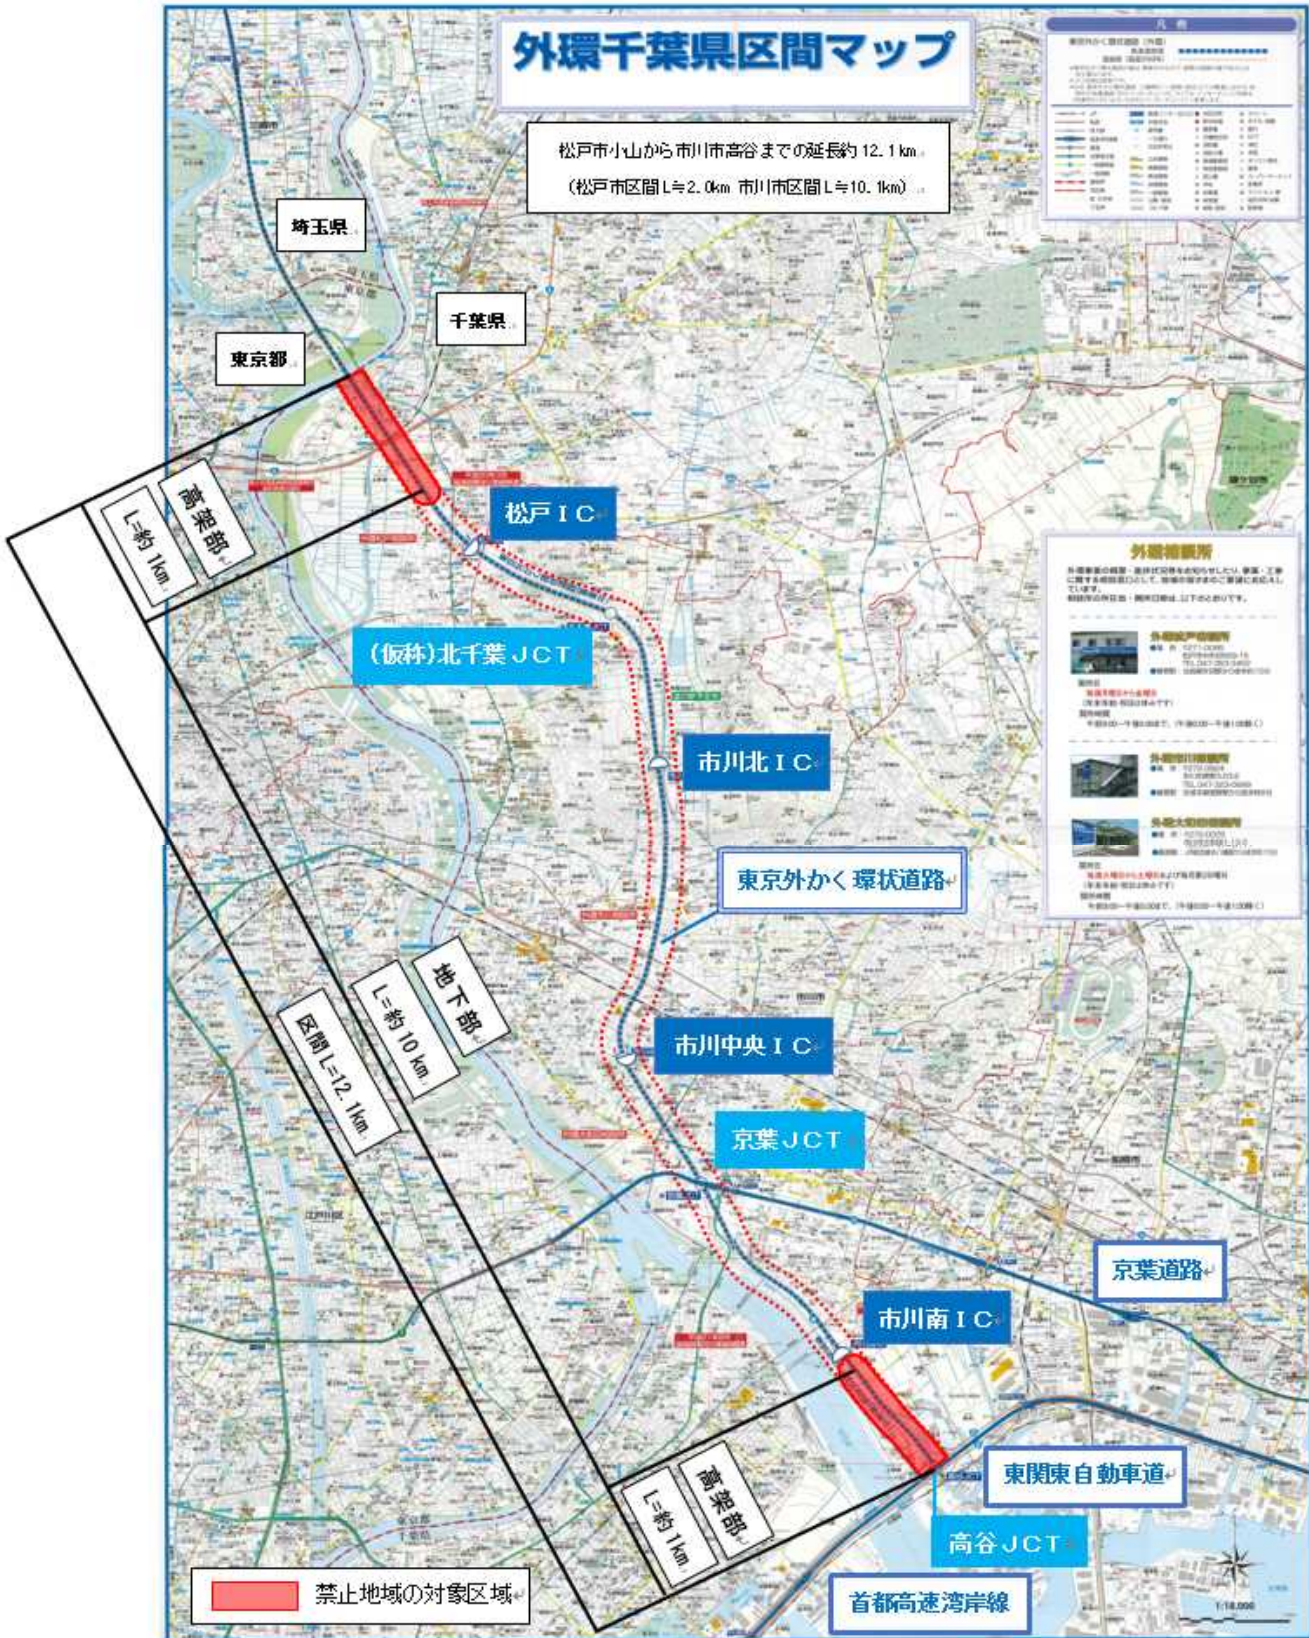

東京外かく環状道路の全体計画

※破線は未開通区間です。

東京外かく環状道路の千葉県区間

東京外かく環状道路の道路構造について

高架部

地下部