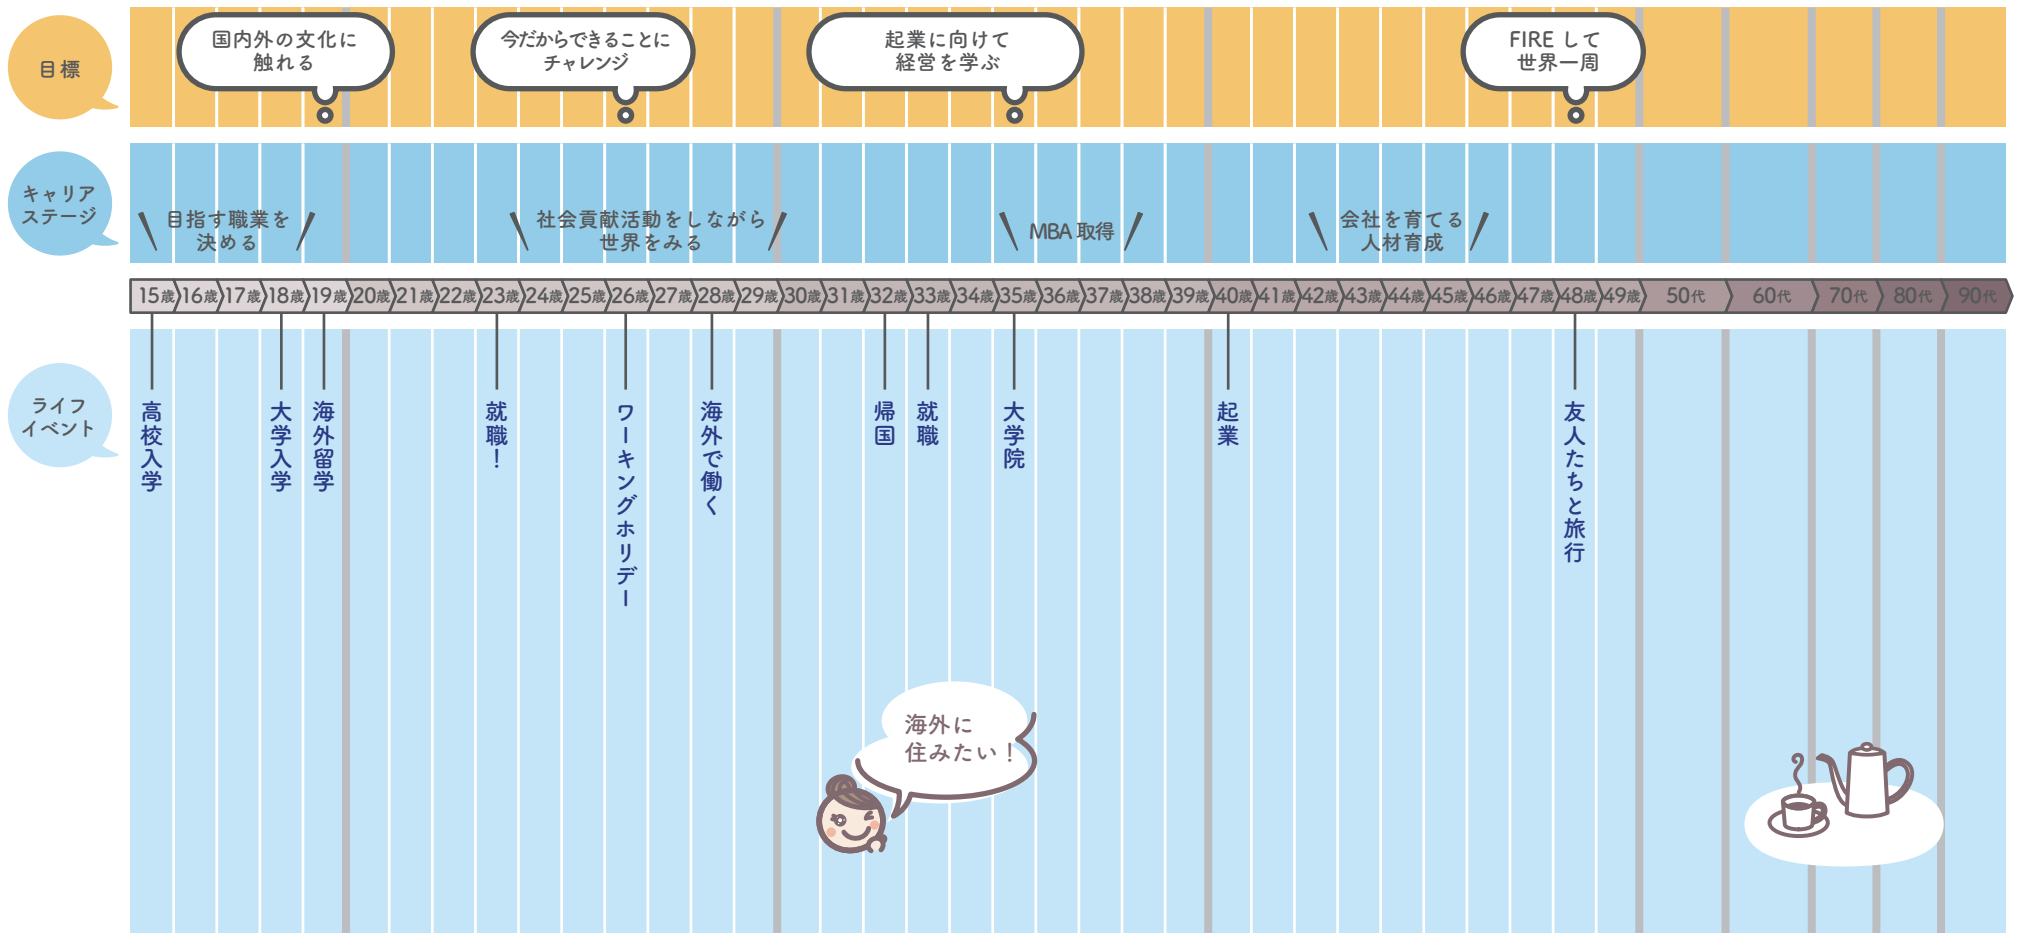

# ライフデザインのイメージ その1

# ライフデザインのイメージ その2

# ライフデザインを考えよう

目標

キャリア  
ステージ

15歳 16歳 17歳 18歳 19歳 20歳 21歳 22歳 23歳 24歳 25歳 26歳 27歳 28歳 29歳 30歳 31歳 32歳 33歳 34歳 35歳 36歳 37歳 38歳 39歳 40歳 41歳 42歳 43歳 44歳 45歳 46歳 47歳 48歳 49歳 50代 60代 70代 80代 90代

ライフ  
イベント