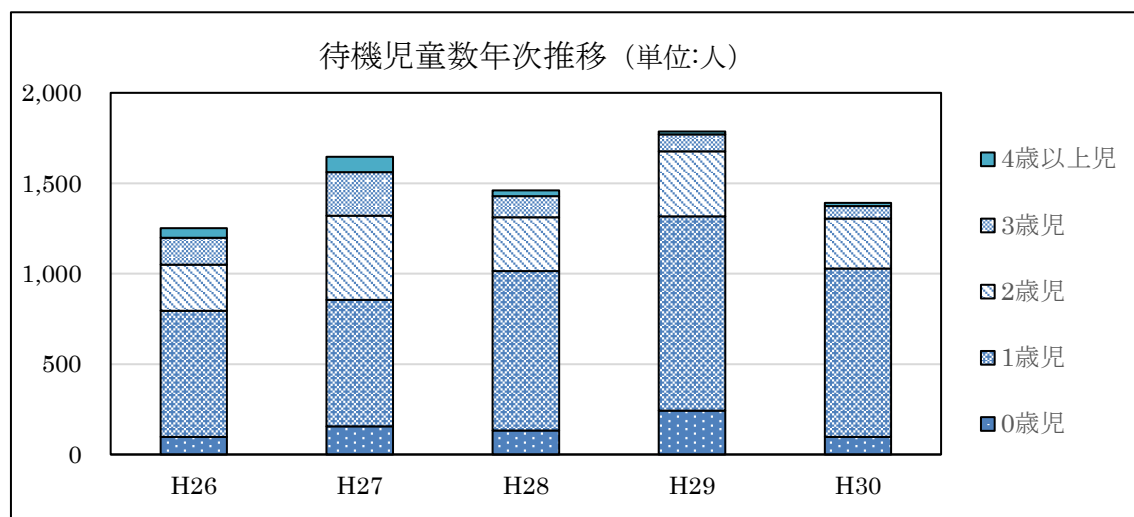

保育所等利用待機児童数及び利用定員数について

平成30年8月10日

千葉県健康福祉部子育て支援課

電話043-223-2355

平成30年4月1日の保育所等利用待機児童数について、県内市町村の状況を取りまとめましたので報告します。

併せて、保育所等の利用定員数についてお知らせいたします。

1 待機児童数の推移

平成30年4月1日現在の保育所等利用待機児童数は、前年同時期の1,787人から395人減少し、1,392人となりました。

年齢別では、平成30年度においては、1歳児が930人と最も多く、全体の約67%を占めており、0から2歳児は、1,304人と全体の約94%を占めています。

待機児童が50人以上の自治体は、平成29年4月1日現在は9市でしたが、平成30年4月1日現在は8市となっています。（別紙）

○保育所等利用待機児童数（各年4月1日現在）

（単位：人）

年度	H26	H27	H28	H29	H30	H30（割合）
合計	1,251	1,646	1,460	1,787	1,392	100.0%
0歳児	98	156	133	243	98	7.0%
1歳児	696	699	882	1,074	930	66.8%
2歳児	256	466	296	359	276	19.8%
3歳児	149	241	118	95	69	5.0%
4歳以上児	52	84	31	16	19	1.4%

2 保育所等の利用定員数

市町村において、保育所の創設、既存施設の定員増や小規模保育事業所等の設置が進められた結果、保育サービスの利用枠が大幅に拡大され、保育所、認定こども園及び地域型保育事業等を合わせた利用定員は、平成30年4月1日現在では昨年に比べ、約8,800人増加しました。

○利用定員数（各年4月1日現在）

（単位：人）

	平成29年度	平成30年度	増減
保育所	92,984	95,805	2,821
認定こども園	8,345	11,942	3,597
幼保連携型	5,859	8,296	2,437
保育所型	1,190	1,693	503
幼稚園型	1,190	1,774	584
地方裁量型	106	179	73
地域型保育事業	3,505	4,837	1,332
小規模保育	3,093	4,207	1,114
家庭的保育	135	140	5
事業所内保育	277	490	213
認可外保育施設※	3,478	4,544	1,066
合計	108,312	117,128	8,816
県子ども・子育て支援事業 支援計画 計画値	108,106	114,563	