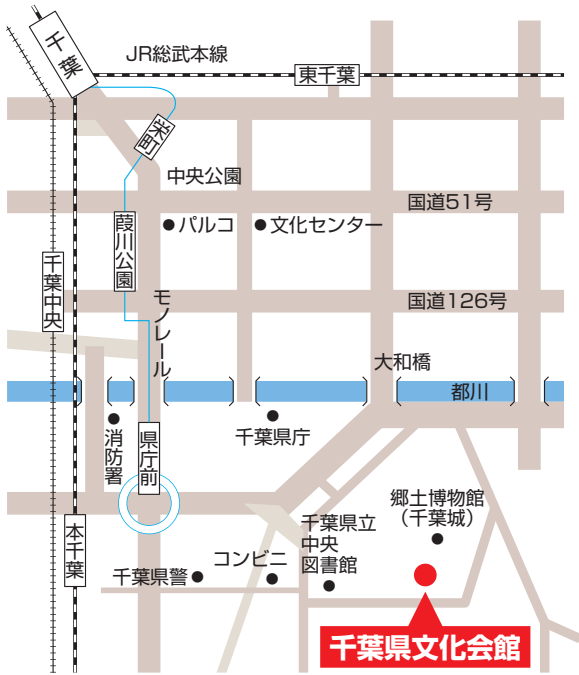

ピアノデュオ ドゥオール

オンド・マルトノ

平成27年度県民芸術劇場公演 **能楽◎四重奏**

昨年度好評だった室内楽と能楽のコラボコンサートを今年度も開催。

ニューフィル千葉メンバーによる弦楽四重奏と能楽のコラボを本格的な能舞台でお楽しみいただけます。

- 日時** 平成28年2月14日(日)14時開演
会場 青葉の森公園芸術文化ホール 能舞台
入場料 2,000円(全席指定)
出演

山井 綱雄(金春流シテ方)、一噌 幸弘(一噌流笛方)
安福 光雄(太鼓)、望月 太喜之丞(邦楽打楽器)
ニューフィルハーモニーオーケストラ千葉(弦楽四重奏)

青葉の森公園芸術文化ホール (TEL 043-266-3511) HP <http://www.aobageibun.com/>

各県立文化ホールのご案内

千葉県文化会館

〒260-8661 千葉市中央区市場町11番2号
TEL 043-222-0201

- 【交通】
 ◦ JR内房・外房線本千葉駅 徒歩約10分
 ◦ JR内房・外房線千葉駅バス乗り場7番より約10分
 郷土博物館・千葉県文化会館前下車 徒歩10分