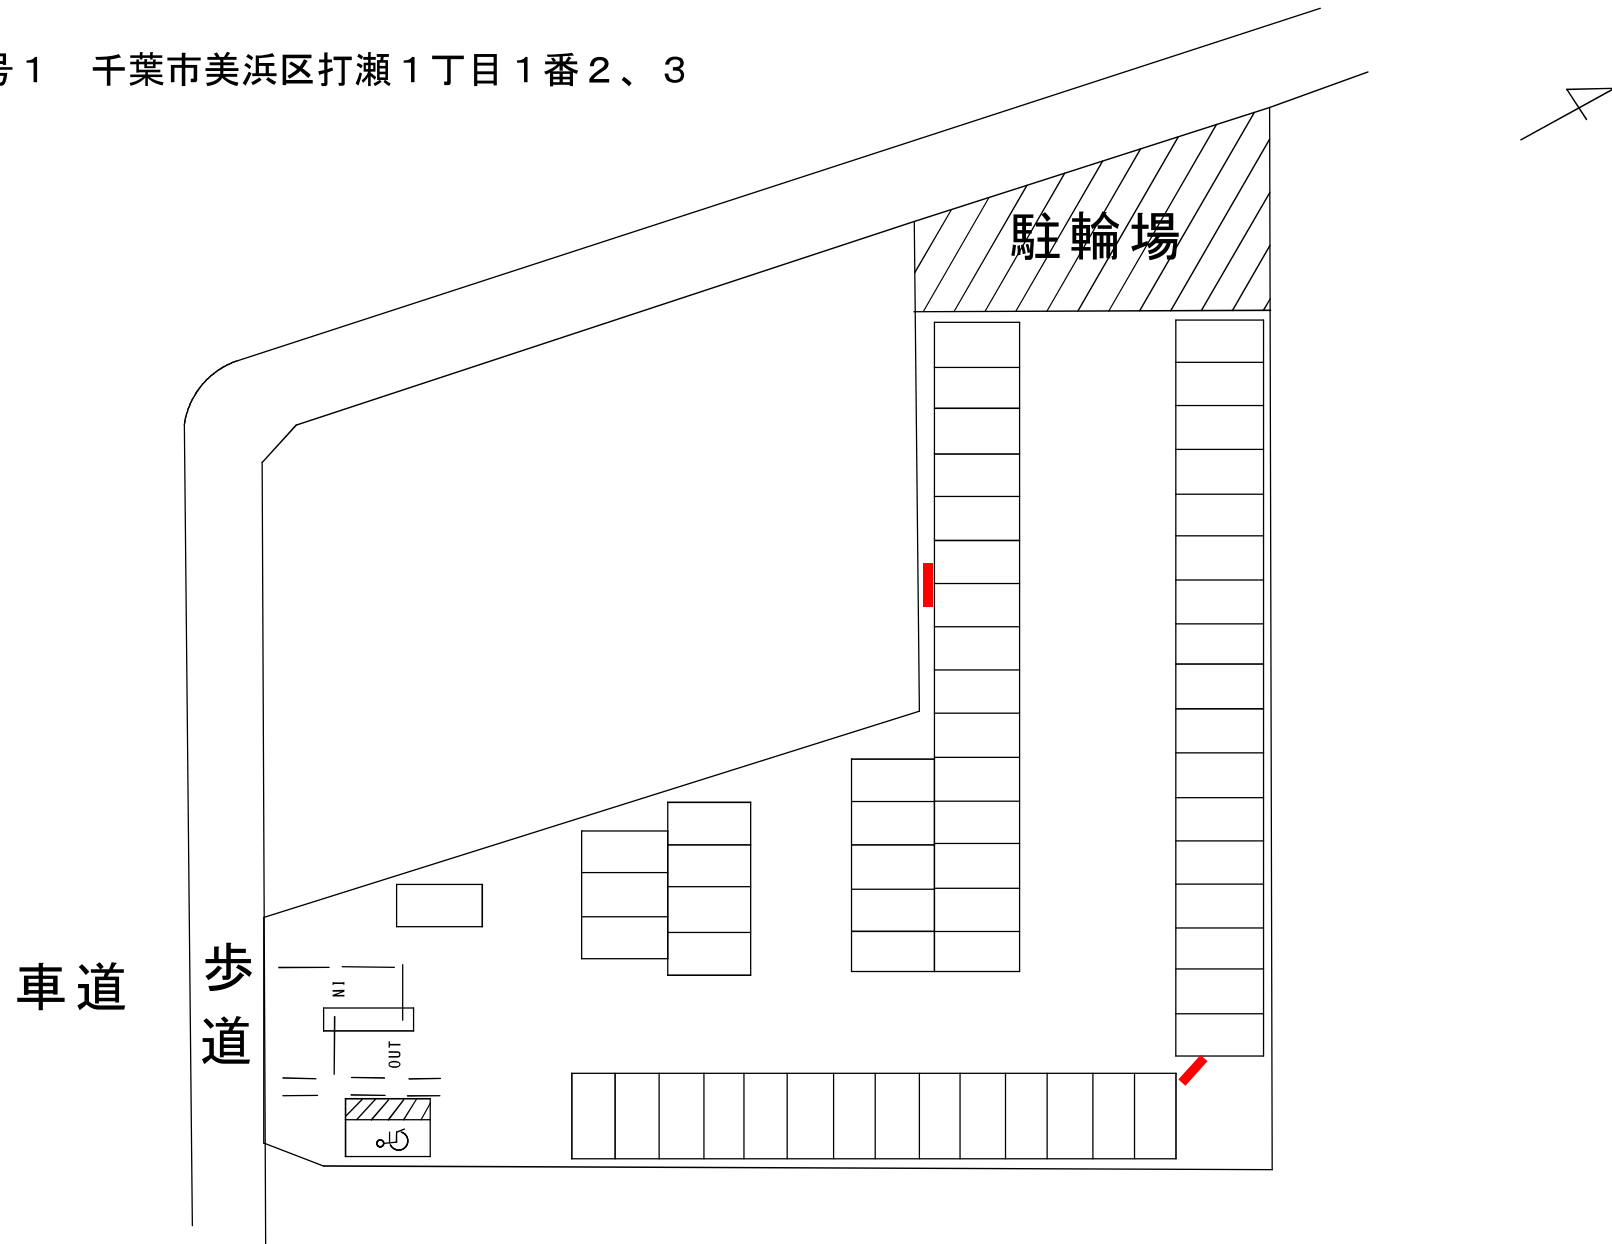

現在の事業者が設置した工作物に含まれないバリカー

土地番号 1 千葉市美浜区打瀬 1 丁目 1 番 2、3

赤：該当するバリカーの位置

現在の事業者が設置した工作物に含まれないバリカー

土地番号 2 千葉市美浜区打瀬 2 丁目 1 3 番 1

赤：該当するバリカーの位置