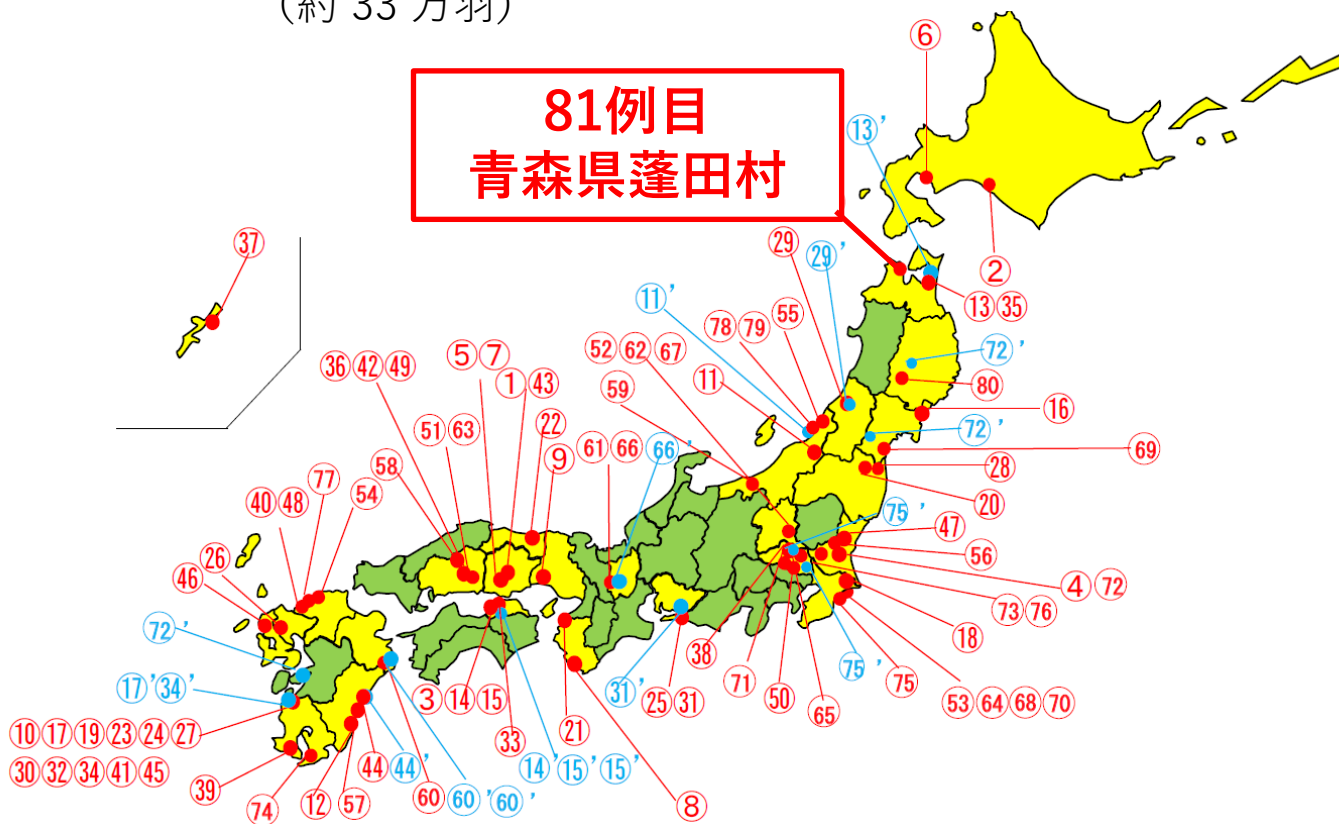

# 衛生だより

## 青森県で高病原性鳥インフルエンザ発生！

【国内 81 例目（3/24に確認）】

所在地：青森県蓬田村

飼養状況：採卵鶏

（約 33 万羽）