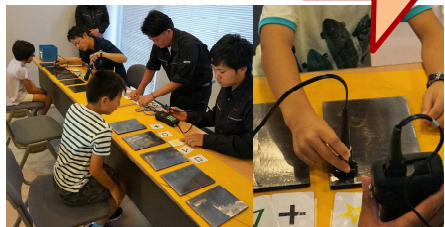

ちばテク市原

カーフェスタ 2018

いろんなくるまに
のってみよう！

JAFAのブースで
無料で
免許証を作ろう！
交通安全ルールを守ります。

安全免許証

条件 1. しんごうをもらいます。
2. みまわりをたしかめます。
3. あうだんほどうをわたります。

番号 第057008139号
発行 千葉県警本部

ブースによって数量限定の
オリジナルミニカー配付！
(先着順になります)

メカニクを
体験しよう！

エコで
かくれた絵
を当てよう！

VRでくるま
を運転しよう！

エアブラシを
体験しよう！

すべて
無料だよ！！

10/28(日曜日)は ちばテク市原へGO！！

イベントは午後1時～4時

※雨天時はイベント中止

<所在地> 市原市平田981-1

<電話番号> 0436-22-0403

<アクセス> JR内房線 五井駅東口を
降りて徒歩で15分
館山道 市原インターを
降りてから車で5分

イベント協力企業 出展車両・イベント内容一覧

～体験できるイベント～

- J A F こども免許証の発行
レッカー車と記念撮影
- トラック 運転席乗車体験
エアサス体験
ウイング開閉体験
キャブのチルト体験
- 日産 電気自動車リーフで
自動パーキング体験
- スズキ 自動ブレーキ体験
福祉車両の体験
セニアカー運転体験
- ダイハツ 電動ルーフの開閉体験
ボルボ タッチパネルでくるま
を操作しよう
マッサージチェアに
座ってみよう
- ちばテク市原校
・自動車整備科
メカニックを
体験しよう
VRでくるまを
運転しよう
くるまで音楽を
聴いてみよう
- ・塗装科
エアブラシを
体験しよう
- ・溶接非破壊検査科
エコーで隠れた絵を
当ててみよう