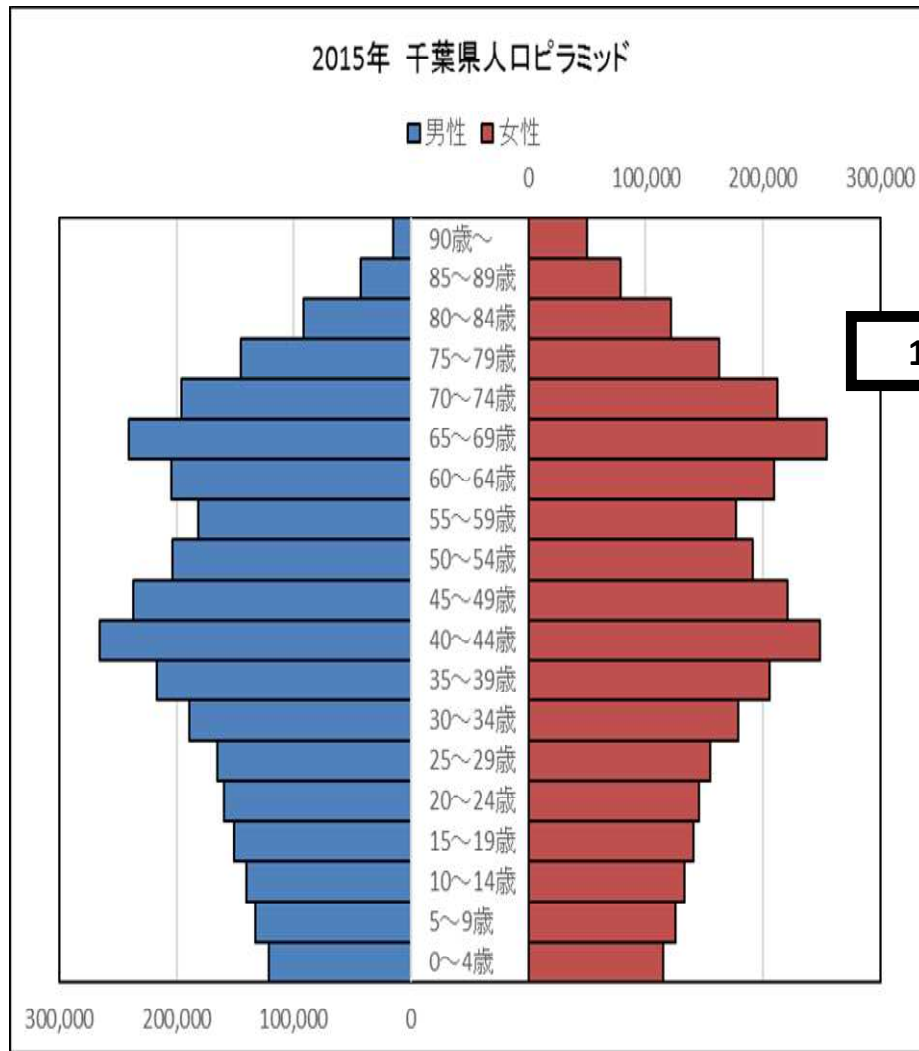

人口予測(人口ピラミッド)

10年後

資料: 国立社会保障・人口問題研究所
 「日本の地域別将来推計人口」(平成30年3月推計)
 ※2015年は国勢調査による実績値