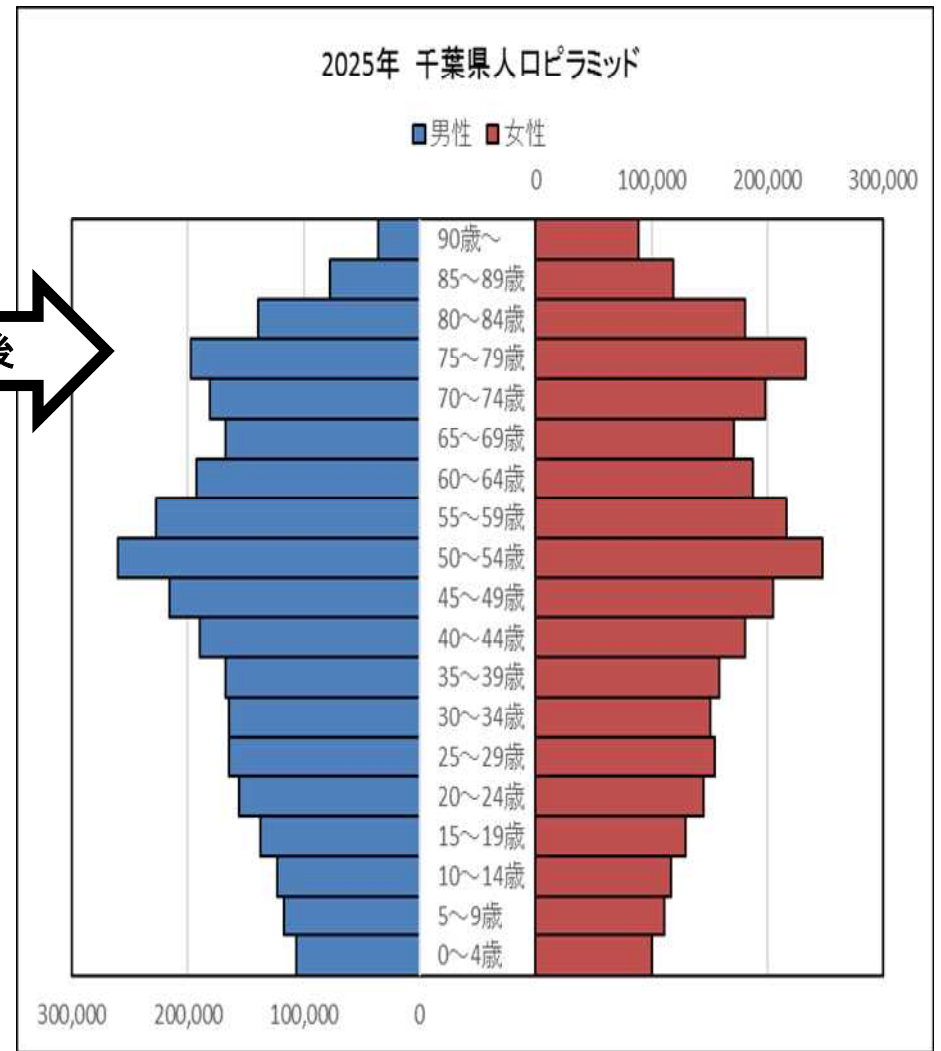

人口予測(人口ピラミッド)

10年後

資料: 国立社会保障・人口問題研究所
 「日本の地域別将来推計人口」(平成30年3月推計)
 ※2015年は国勢調査による実績値