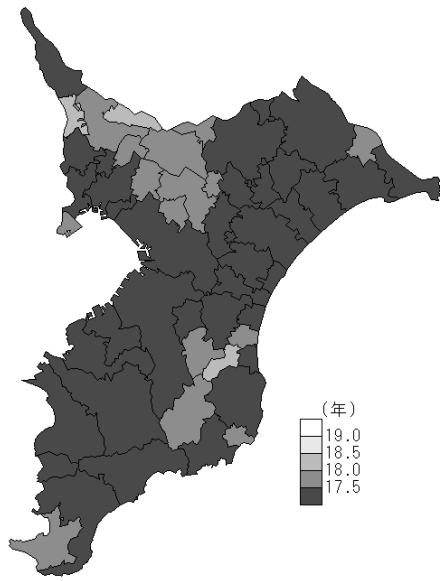

平成 25 年と 30 年の平均自立期間の比較

65歳男性H25

65歳男性H30

図 1-① 65 歳男性平均自立期間 (H25)

図 1-② 65 歳男性平均自立期間 (H30)

75歳男性H25

75歳男性H30

図 1-③ 75 歳男性平均自立期間 (H25)

図 1-④ 75 歳男性平均自立期間 (H30)

65歳女性H25

65歳女性H30

図 1-⑤ 65 歳女性平均自立期間 (H25)

図 1-⑥ 65 歳女性平均自立期間 (H30)

75歳女性H25

75歳女性H30

図 1-⑦ 75 歳女性平均自立期間 (H25)

図 1-⑧ 75 歳女性平均自立期間 (H30)