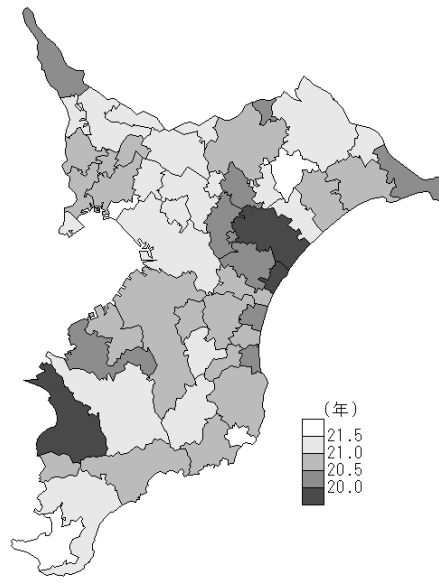

平成 25 年と 30 年の平均自立期間の比較

65歳男性H25

65歳男性H30

図 1-① 65 歳男性平均自立期間 (H25)

図 1-② 65 歳男性平均自立期間 (H30)

75歳男性H25

75歳男性H30

図 1-③ 75 歳男性平均自立期間 (H25)

図 1-④ 75 歳男性平均自立期間 (H30)

65歳女性H25

65歳女性H30

図 1-⑤ 65 歳女性平均自立期間 (H25)

図 1-⑥ 65 歳女性平均自立期間 (H30)

75歳女性H25

75歳女性H30

図 1-⑦ 75 歳女性平均自立期間 (H25)

図 1-⑧ 75 歳女性平均自立期間 (H30)