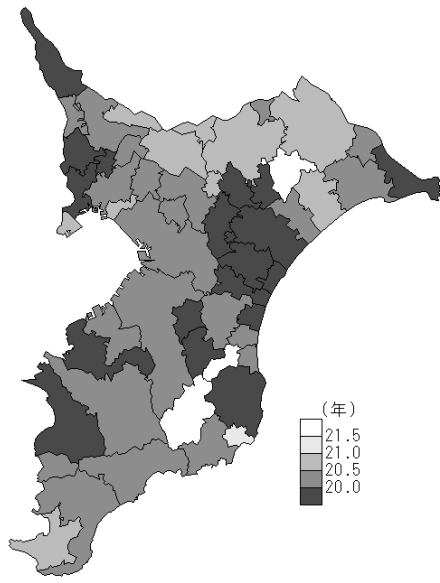

平成 25 年と 30 年の平均自立期間の比較

65歳男性H25

65歳男性H30

図 1-① 65 歳男性平均自立期間 (H25)

図 1-② 65 歳男性平均自立期間 (H30)

75歳男性H25

75歳男性H30

図 1-③ 75 歳男性平均自立期間 (H25)

図 1-④ 75 歳男性平均自立期間 (H30)

65歳女性H25

65歳女性H30

図 1-⑤ 65 歳女性平均自立期間 (H25)

図 1-⑥ 65 歳女性平均自立期間 (H30)

75歳女性H25

75歳女性H30

図 1-⑦ 75 歳女性平均自立期間 (H25)

図 1-⑧ 75 歳女性平均自立期間 (H30)