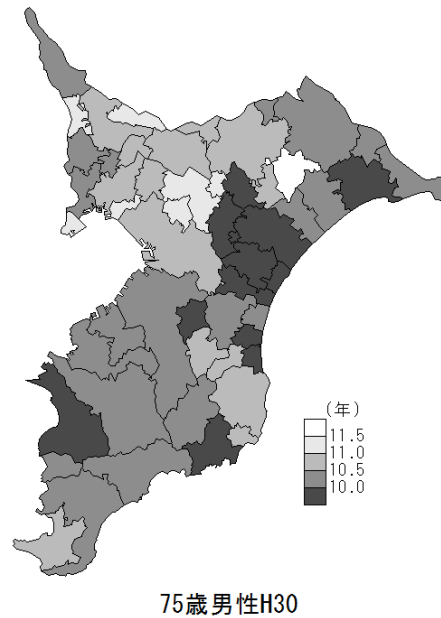

平成 25 年と 30 年の平均自立期間の比較

65歳男性H25

65歳男性H30

図 1-① 65 歳男性平均自立期間 (H25)

図 1-② 65 歳男性平均自立期間 (H30)

75歳男性H25

75歳男性H30

図 1-③ 75 歳男性平均自立期間 (H25)

図 1-④ 75 歳男性平均自立期間 (H30)

65歳女性H25

65歳女性H30

図 1-⑤ 65 歳女性平均自立期間 (H25)

図 1-⑥ 65 歳女性平均自立期間 (H30)

75歳女性H25

75歳女性H30

図 1-⑦ 75 歳女性平均自立期間 (H25)

図 1-⑧ 75 歳女性平均自立期間 (H30)