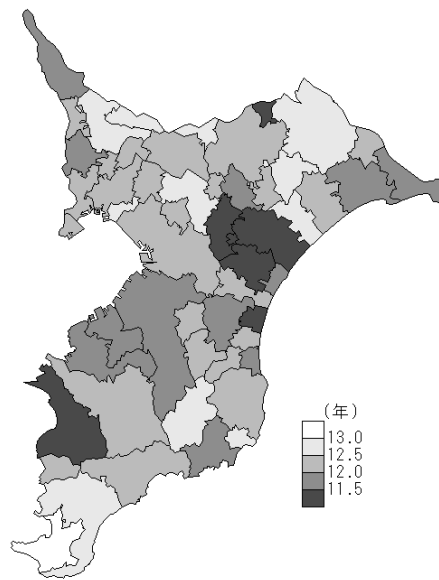

平成 25 年と 30 年の平均自立期間の比較

65歳男性H25

65歳男性H30

図 1-① 65 歳男性平均自立期間 (H25)

図 1-② 65 歳男性平均自立期間 (H30)

75歳男性H25

75歳男性H30

図 1-③ 75 歳男性平均自立期間 (H25)

図 1-④ 75 歳男性平均自立期間 (H30)

65歳女性H25

65歳女性H30

図 1-⑤ 65 歳女性平均自立期間 (H25)

図 1-⑥ 65 歳女性平均自立期間 (H30)

75歳女性H25

75歳女性H30

図 1-⑦ 75 歳女性平均自立期間 (H25)

図 1-⑧ 75 歳女性平均自立期間 (H30)