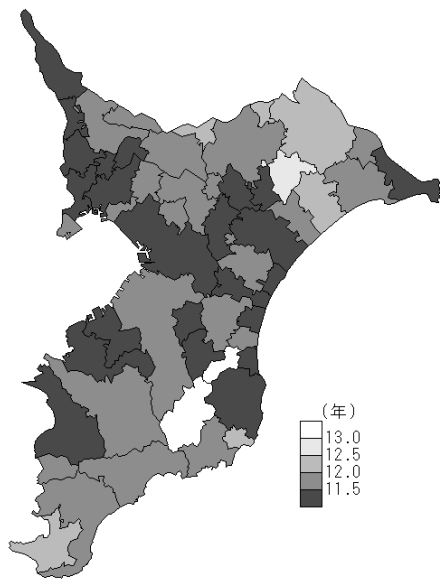

平成 25 年と 30 年の平均自立期間の比較

65歳男性H25

65歳男性H30

図 1-① 65 歳男性平均自立期間 (H25)

図 1-② 65 歳男性平均自立期間 (H30)

75歳男性H25

75歳男性H30

図 1-③ 75 歳男性平均自立期間 (H25)

図 1-④ 75 歳男性平均自立期間 (H30)

65歳女性H25

65歳女性H30

図 1-⑤ 65 歳女性平均自立期間 (H25)

図 1-⑥ 65 歳女性平均自立期間 (H30)

75歳女性H25

75歳女性H30

図 1-⑦ 75 歳女性平均自立期間 (H25)

図 1-⑧ 75 歳女性平均自立期間 (H30)