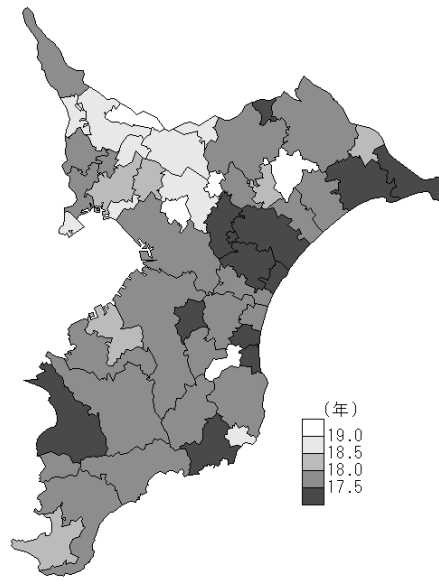

平成 25 年と 30 年の平均自立期間の比較

65歳男性H25

65歳男性H30

図 1-① 65 歳男性平均自立期間 (H25)

図 1-② 65 歳男性平均自立期間 (H30)

75歳男性H25

75歳男性H30

図 1-③ 75 歳男性平均自立期間 (H25)

図 1-④ 75 歳男性平均自立期間 (H30)

65歳女性H25

65歳女性H30

図 1-⑤ 65 歳女性平均自立期間 (H25)

図 1-⑥ 65 歳女性平均自立期間 (H30)

75歳女性H25

75歳女性H30

図 1-⑦ 75 歳女性平均自立期間 (H25)

図 1-⑧ 75 歳女性平均自立期間 (H30)