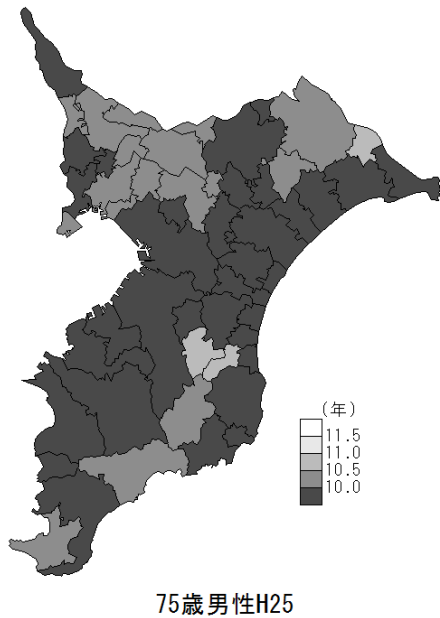

平成 25 年と 30 年の平均自立期間の比較

65歳男性H25

65歳男性H30

図 1-① 65 歳男性平均自立期間 (H25)

図 1-② 65 歳男性平均自立期間 (H30)

75歳男性H25

75歳男性H30

図 1-③ 75 歳男性平均自立期間 (H25)

図 1-④ 75 歳男性平均自立期間 (H30)

65歳女性H25

65歳女性H30

図 1-⑤ 65 歳女性平均自立期間 (H25)

図 1-⑥ 65 歳女性平均自立期間 (H30)

75歳女性H25

75歳女性H30

図 1-⑦ 75 歳女性平均自立期間 (H25)

図 1-⑧ 75 歳女性平均自立期間 (H30)